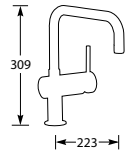

MINTA 32917

Eenhendel keukenkraan.
Met keramisch binnenwerk.

Let op! Minimale afstand hart kraan tot achterwand is 80 mm.

Advies: monteer Doeco filterstopkraantjes, zie pagina 60.

Kiwa-keur, 5 Jaar fabrieksgarantie.

MK32917000
MK32917DCO
MK32917KSO

Chroom
Supersteel
Mat zwart

€315,-
€409,-
€410,-

Kraangat ø 35 mm
Bladdikte max. 60 mm