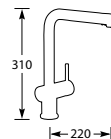

Kraangat ø 35 mm
Bladdikte max. 45 mm

LIVE 8193

Eenhendel keukenmengkraan.
Met keramisch binnenwerk met eco-save.
Met uittrekbaar uitloopdeel.
Let op! Minimale afstand hart kraan tot
achterwand is 60 mm.