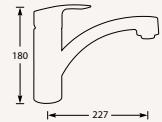

MK30260003

Chroom **€183,-**

Advies: monteer Doeco filterstopkraantjes, zie pagina 60.

Kiwa-keur, 5 Jaar fabrieksgarantie.

Kraangat ø 35 mm
Bladdikte max. 60 mm

EUROSMART 30305

Eenhendel keukenmengkraan.
Met keramisch binnenwerk.
Voorzien van temperatuurbegrenzer en doorstroombegrenzer. Met uittrekbare handdouche met omstelknop voor normale/douchestraal.