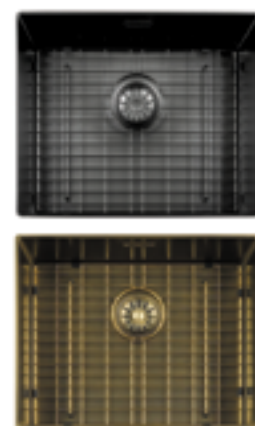

Voor toebehoren, zie pagina 88.

SLIM SERIES 55-SL

Spoelbak roestvrijstaal met Slim rand.
Zeer smalle flensrand van slechts 6 mm.
Inclusief: superplugset met design wandoverloop.

RVS	SULOR55SL	inleg	€689,-

Vanaf kastbreedte 600 mm.
Afmetingen:
Inwendig (lxbxd): 550 x 400 x 180 mm, r = 10 mm.
Uitwendig (lxb): 562 x 412 mm, r = 16 mm.