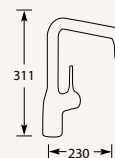

CUCI 28123

Eenhendel keukenmengkraan.
Met keramisch binnenwerk met *eco-save*.

Filterstopkraantjes voor garantie vereist,
zie pagina 60.

5 Jaar fabrieksgarantie.

MK28123C
MK28123Z
MK28123G
MK28123GM

Chroom
Mat zwart
Gold
Gunmetal

€205,-
€245,-
€346,-
€346,-

Kraangat ø 35 mm
Bladdikte max. 45 mm