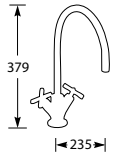

TARA

Tweegreeps keukenmengkraan.
Met keramische binnenwerken.

Advies: monteer Doeco filterstopkraantjes,
zie pagina 60.

B	MK22815892	Chroom	€605,-
B	MK2281589206	Platina mat	€968,-

Kraangat ø 35 mm
Bladdikte max. 65 mm

2 Jaar fabrieksgarantie.

TARA CLASSIC

Eenhendel keukenmengkraan.
Met keramisch binnenwerk.

Advies: monteer Doeco filterstopkraantjes,
zie pagina 60.

KOUDE
START

2 Jaar fabrieksgarantie.

B	MK33815888	Chroom	€862,-
B	MK3381588806	Platina mat	€1.379,-
B	MK3381588899	Brushed dark platinum	€1.293,-

Kraangat ø 35 mm
Bladdikte max. 35 mm

TARA CLASSIC - VOOR DOUCHEGARNITUUR

Eenhendel keukenmengkraan.
Met keramisch binnenwerk.

Let op! Douchegarnituur apart bestellen.
Let op! Aanbevolen werkdruk: 2,5 bar.

Advies: monteer Doeco filterstopkraantjes,
zie pagina 60.

KOUDE
START

2 Jaar fabrieksgarantie.

B	MK33836888	Chroom	€745,-
B	MK3383688806	Platina mat	€1.192,-

Kraangat ø 35 mm
Bladdikte max. 35 mm
Montagegat handdouche ø 32 mm

TARA CLASSIC PROFI

Eenhendel keukenmengkraan.
Met keramisch binnenwerk.
Met uitneembare spoeldouche met
omstelling voor normale straal/douchestraal.

De spoeldouche is zowel aan de linker- als aan de rechterzijde te plaatsen.

Let op! Aanbevolen werkdruk: 2,5 bar.

Advies: monteer Doeco filterstopkraantjes,
zie pagina 60.

KOUDE
START

Belgqua-keur, 2 Jaar fabrieksgarantie.

B	MK33880888	Chroom	€1.789,-
B	MK3388088806	Platina mat	€2.862,-

Kraangat ø 35 mm
Bladdikte max. 45 mm