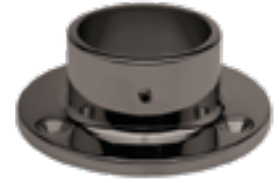

MAKSI RELINGSYSTEMEN 38,1 MM

MAKSI RELING - MUURBEVESTIGING S-505A

ø: 38,1 mm, H: 28 mm, B: 75 mm.

MRS505A
MRS505AC
MRS505AA

RVS €23,-
Chroom €23,-
Antraciet €31,-