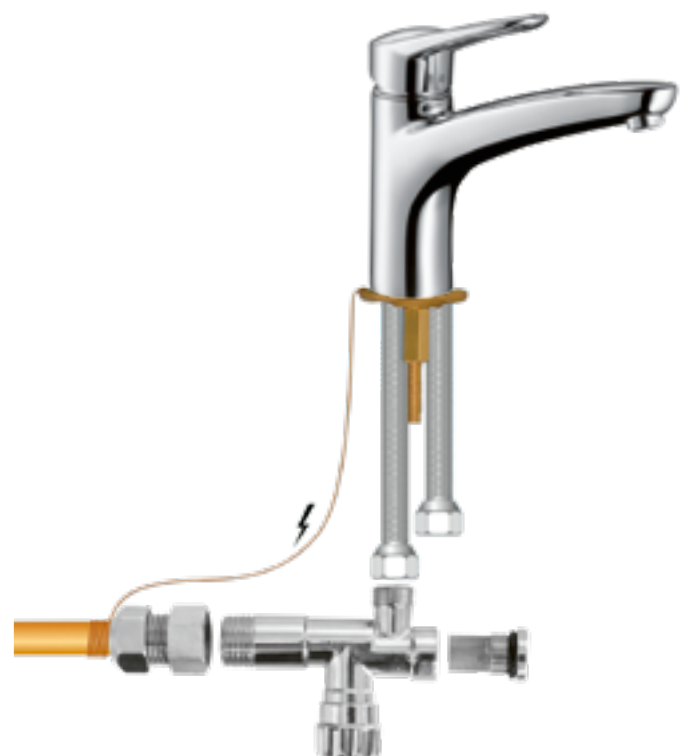

Putcorrosie

Putcorrosie is een elektrochemisch verschijnsel: stromend water veroorzaakt altijd een spanningsverschil in een installatie. Als de kraan geopend is, ontstaat er door het stromende water een elektrische verbinding tussen de kraan en de riolering. Tussen die delen loopt dan een hele kleine elektrische stroom. Tengevolge daarvan kunnen metaal-atomen vrijkomen en in het water worden opgelost. Dit verschijnsel komt bij alle keukenkranen voor. Het zink in de messing legering zal van binnenuit aan het messing worden onttrokken. Hierdoor ontstaan er op langere termijn kleine gaatjes in de uitloop. Bij kranen met buisuitlopen van dun materiaal is dit effect uiteraard het sterkst merkbaar. Bij veel kranenfabrikanten valt putcorrosie niet onder de garantievoorwaarden.

Het probleem is echter snel en gemakkelijk op te lossen. Men kan een aardedraad bevestigen aan het montagedraadeind van het kraanhuis en aan de koperen geaarde waterleiding. De elektrische spanning kan hierdoor via de aardedraad afgevoerd worden. Eenzelfde verbinding is ook mogelijk tussen de kraan en de RVS spoelbak. Hierdoor kan putcorrosie niet meer voorkomen en heeft u langer probleemloos plezier van uw kraan.

Koperen aardedraadje ter voorkoming van putcorrosie (mits metalen waterleiding).

Let op! Voorkom putcorrosie.

Symbolen

Kranen die zijn voorzien van een waterbesparende eigenschap.

Energiebesparende eigenschap, bij hendel in rechtopstand geeft de kraan direct koudwater en géén warm/koud-mengwater.

Lood- en nikkelvrij drinkwater.

De zeeppompen met dit logo, zijn van bovenaf navulbaar.

DE IDEALE MONTAGE:

Koperen aardedraadje. Voorkomt putcorrosie. Niet vereist bij kranen met uittrekbaar handdouches of met uittrekbaar uitloopdeel.