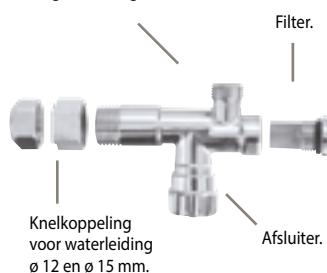

WATER AANSLUITMATERIALEN

DOECO UNIVERSELE FILTERSTOPKRAAN

Zonder knelkoppeling voor kranen met flexibele slangaansluitingen.