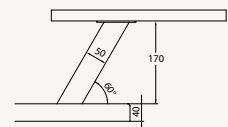

Mat zwarte schuine bladsteun, bevestiging op het werkblad met M8 bout, maximale bladdikte 40 mm.

Maximale draagkracht 60 kg.

Hoogte: 170 mm.

Breedte: 50 mm.

Diepte: 50 mm.

BSVS5MZ

Mat zwart €95,-

BLADSTEUN MODEL 5 X 5 VIERKANT