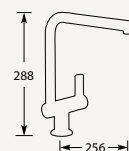

WINDOW 96114

Eenhendel keukenmengkraan.
Met keramisch binnenwerk met eco-save.
Raamoplossing/neerklapbare uitloop.
Ideaal voor plaatsing bij naar binnen draaiende ramen.
Hoogte neergeklapt: 80 mm.

Filterstopkraantjes voor garantie vereist, zie pagina 60.

5 Jaar fabrieksgarantie.

MK96114C Chroom €399,-

Kraangat ø 35 mm
Bladdikte max. 45 mm