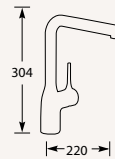

KLEUREN NOBILI KRANEN

CUCI 28113

Eenhendel keukenmengkraan.
Met keramisch binnenwerk met *eco-save*.

Filterstopkraantjes voor garantie vereist,
zie pagina 60.

5 Jaar fabrieksgarantie.

MK28113C
MK28113Z
MK28113G
MK28113GM

Chroom
Mat zwart
Gold
Gunmetal

€205,-
€262,-
€359,-
€359,-

Kraangat ø 35 mm
Bladdikte max. 45 mm

CUCI 28117

Eenhendel keukenmengkraan.
Met keramisch binnenwerk met *eco-save*.
Met uittrekbaar uitloopdeel.

Filterstopkraantjes voor garantie vereist,
zie pagina 60.

5 Jaar fabrieksgarantie.

MK28117C
MK28117Z
MK28117G
MK28117GM

Chroom
Mat zwart
Gold
Gunmetal

€245,-
€343,-
€447,-
€447,-

Kraangat ø 35 mm
Bladdikte max. 45 mm

CUCI 28123

Eenhendel keukenmengkraan.
Met keramisch binnenwerk met *eco-save*.

Filterstopkraantjes voor garantie vereist,
zie pagina 60.

5 Jaar fabrieksgarantie.

MK28123C
MK28123Z
MK28123G
MK28123GM

Chroom
Mat zwart
Gold
Gunmetal

€205,-
€245,-
€346,-
€346,-

Kraangat ø 35 mm
Bladdikte max. 45 mm