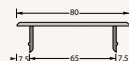

ONTLUCHTINGSROOSTER 57 X 8 CM

(lxb): 570 x 80 mm.
Uitsparing (lxb): 542 x 65 mm.
Aluminium geëloxeerd.
Voor bladmontage.

OR578BL
OR578I
OR578W

Aluminium €25,-
RVS-look €30,-
Wit €23,-