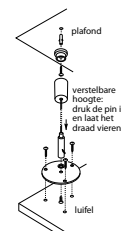

LUIFELOPHANGER STAALDRAAD

Draagvermogen bij loodrechte montage 20 kg,
hoogte instelbaar met speciale draadspanner.

LOSD

RVS

€31,-

Lengte max.: 1000 mm.