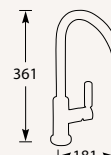

GLOBE ROND

Eenhendel keukenkraan.
Met keramisch binnenwerk.

Advies: monteer Doeco filterstopkraantjes, zie pagina 60.

MK2146C	Chroom	€250,-
MK2147I	RVS-look	€284,-
MK2149Z	Mat zwart	€301,-

5 Jaar fabrieksgarantie.

Kraangat ø 35 mm
Bladdikte max. 50 mm