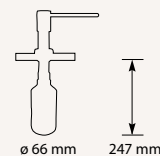

Montagegat ø 28 mm
Bladdikte max. 55 mm

Lorrene

KEUKENKRANEN

KRANEN

LORREINE

WWW.LORREINE.NL

KLEUREN LORREINE KRANEN

RVS