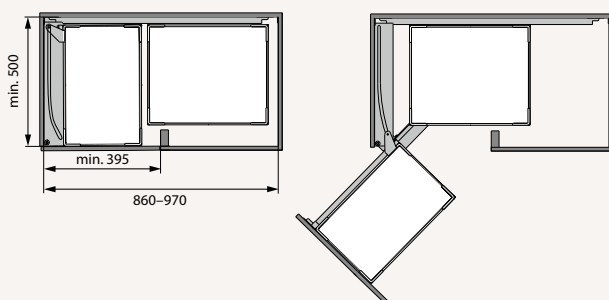

links uitzwenkbaar

rechts uitzwenkbaar