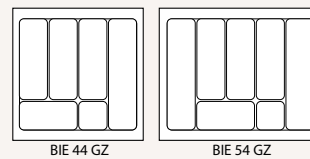

Eenvoudig pas te maken.