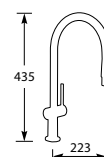

TALIS M54 72801

Eenhendel keukenkraan.
Met keramisch binnenwerk.
Met uittrekbaar uitloopdeel met omstelknop voor
normale straal/douchestraal.
Met S-box voor soepele begeleiding van de doucheslang.
**Let op! Minimale afstand hart kraan
tot achterwand is 36 mm.**

Advies: monteer Doeco filterstopkraantjes,
zie pagina 60.

Kiwa-keur, 5 Jaar fabrieksgarantie.

MK72801000
MK72801800
MK72801670

Chroom
RVS-look
Mat zwart

€569,-
€739,-
€739,-

Kraangat ø 35 mm
Bladdikte max. 70 mm