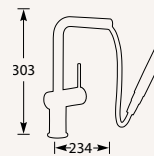

FRACTION UITTREKBAAR

Eenhendel keukenmengkraan.
Met keramisch binnenwerk.
Met uittrekbaar uitloopdeel met
omstelknop voor normale straal/douchestraal.

Advies: monteer Doeco filterstopkraantjes,
zie pagina 60.

MK2156C Chroom
MK2157I RVS-look
MK2159Z Mat zwart

€370,-
€459,-
€491,-