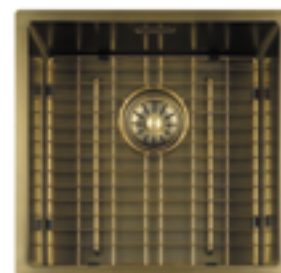

40-SP PATINA

Spoelbak roestvrijstaal met dubbele PVD-coating.

Inclusief: Superplugset met design wandoverloop en bodemrek (gold).

Patina mat **SULOR40SPPAT** inleg/vlak opbouw/onderbouw €1.052,-

Vanaf kastbreedte 450 mm.

Afmetingen:

Inwendig (lxbxd): 400 x 400 x 180 mm, r = 10 mm.

Uitwendig (lxb): 440 x 440 mm, r = 10 mm.

Let op! Meegeleverde bodemrooster dient te worden toegepast voor de garantie.

Voor toebehoren, zie pagina 88.