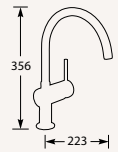

EUROECO 32752

Eenhendel keukenkraan.
Met keramisch binnenwerk.

Advies: monteer Doeco filterstopkraantjes, zie pagina 60.

Kiwa-keur, 5 Jaar fabrieksgarantie.

MK32752000

Chroom

€172,-

Kraangat ø 35 mm
Bladdikte max. 60 mm