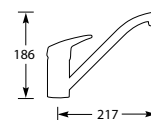

Advies: monteer Doeco filterstopkraantjes,
zie pagina 60.

2 Jaar onderdelen garantie.

MK81145C

Chroom €101,-

Kraangat ø 35 mm
Bladdikte max. 45 mm

123 LANGE HENDEL

Eenhendel keukenkraan.
Met keramisch binnenwerk met eco-save.
Temperatuur begrenzing mogelijk op het binnenwerk.