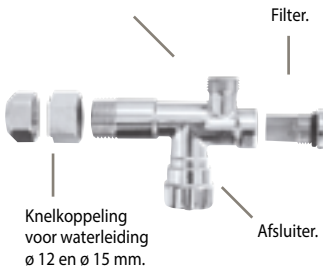

FILTERSTOP- EN HOEKSTOPKRANEN

DOECO UNIVERSELE FILTERSTOPKRAAN

Zonder knelkoppeling voor kranen met flexibele slangaansluitingen.