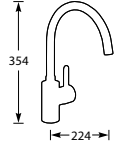

KEUKENKRANEN

EUROSMART COSMOPOLITAN 32843

Eenhendel keukenmengkraan.
Met keramisch binnenwerk.

MK32843002
MK32843DC2

Chroom **€270,-**
Supersteel **€351,-**

Let op! Minimale afstand hart kraan tot achterwand is 35 mm.

Advies: monteer Doeco filterstopkraantjes, zie pagina 60.

Kiwa-keur, 5 Jaar fabrieksgarantie.

Kraangat ø 35 mm
Bladdikte max. 60 mm

EUROSMART 30260

Eenhendel keukenmengkraan.
Met keramisch binnenwerk met **eco-save**.
Voorzien van "silkmovE ES" Energy Saving functie en doorstroombegrenzer.

MK30260003

Chroom **€183,-**

Advies: monteer Doeco filterstopkraantjes, zie pagina 60.

Kiwa-keur, 5 Jaar fabrieksgarantie.

Kraangat ø 35 mm
Bladdikte max. 60 mm

EUROSMART 30305

Eenhendel keukenmengkraan.
Met keramisch binnenwerk.
Voorzien van temperatuurbegrenzer en doorstroombegrenzer. Met uittrekbare handdouche met omstelknop voor normale/douchestraal.

MK30305001
MK30305DC1

Chroom **€270,-**
Supersteel **€350,-**

Advies: monteer Doeco filterstopkraantjes, zie pagina 60.

Kiwa-keur, 5 Jaar fabrieksgarantie.

Kraangat ø 35 mm
Bladdikte max. 60 mm

EUROSMART 30463

Eenhendel keukenmengkraan.
Met keramisch binnenwerk.
Voorzien van temperatuurbegrenzer en doorstroombegrenzer.

MK30463000
MK30463DC0

Chroom **€191,-**
Supersteel **€249,-**

Advies: monteer Doeco filterstopkraantjes, zie pagina 60.

Kiwa-keur, 5 Jaar fabrieksgarantie.

Kraangat ø 35 mm
Bladdikte max. 60 mm

EUROSMART 30567

Eenhendel keukenmengkraan.
Met keramisch binnenwerk.
Voorzien van temperatuurbegrenzer en doorstroombegrenzer.

MK30567000
MK30567DC0

Chroom **€257,-**
Supersteel **€333,-**

Advies: monteer Doeco filterstopkraantjes, zie pagina 60.

Kiwa-keur, 5 Jaar fabrieksgarantie.

Kraangat ø 35 mm
Bladdikte max. 60 mm