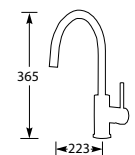

SPRING

Eenhendel keukenmengkraan.
Met keramisch binnenwerk.

Advies: monteer Doeco filterstopkraantjes,
zie pagina 60.

5 Jaar fabrieksgarantie.

MKSPRING	RVS	€197,-

Kraangat ø 35 mm
Bladdikte max. 75 mm