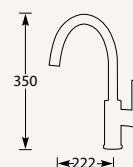

ARCO BASE

Eenhendel keukenmengkraan.
Met keramisch binnenwerk.

Advies: monteer Doeco filterstopkraantjes,
zie pagina 60.

**KOUDE
START**

2 Jaar fabrieksgarantie.

ARCOB RVS

€249,-

Kraangat ø 35 mm
Bladdikte max. 40 mm