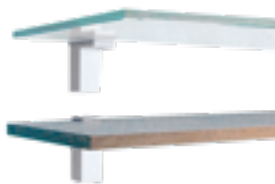

Geschikt voor glasplaten of planken van 3 tot 30 mm dikte.

Per set van 2 stuks verpakt en geprijsd.

PDSQA

Alu-look €16,-

LUIFELDRAGER COMPACT

Voor onzichtbare bevestiging van
luifels, planken en bladen.

LDC