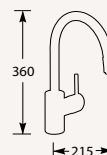

CONCETTO 32663

Eenhedel keukenmengkraan.
Met keramisch binnenwerk.
Met uittrekbaar uitloopdeel.

Let op! Minimale afstand hart kraan tot
achterwand is 37 mm.

Advies: monteer Doeco filterstopkraantjes, zie pagina 60.

LOOD &
NIKKEL
VRIJ

Belgaqua-keur, Kiwa-keur, 5 Jaar fabrieksgarantie.

MK32663003
MK32663DC3

Chroom €379,-
Supersteel €493,-

Kraangat ø 35 mm
Bladdikte max. 60 mm