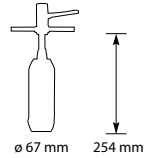

van bovenaf navulbaar

ZP40535000
ZP40535DCO

Chroom
Supersteel

€116,-
€163,-

Montagegat ø 30 mm
Bladdikte max. 60 mm