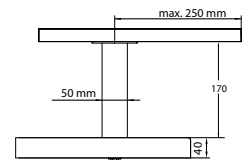

Mat zwarte bladsteun, bevestiging op het werkblad met M8 bout, maximale bladdikte 40 mm.

Maximale draagkracht 60 kg.

Hoogte: 170 mm.

Breedte: 50 mm.

Diepte: 50 mm.

BSV5MZ

Mat zwart €43,-

BLADSTEUN 50 SCHUIN MAT ZWART