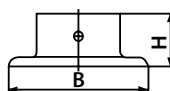

MAKSI RELINGSYSTEMEN 50,8 MM

MAKSI RELING - MUURBEVESTIGING S-505

ø: 50,8 mm, H: 30 mm, B: 100 mm.

MRS505

RVS

€31,-