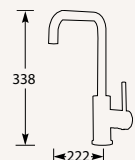

LOGAN

Eenhendel keukenmengkraan.
Met keramisch binnenwerk.

Advies: monteer Doeco filterstopkraantjes,
ie pagina 60.

5 Jaar fabrieksgarantie.

MKLOGAN	RVS	€197,-

Kraangat ø 35 mm
Bladdikte max. 75 mm