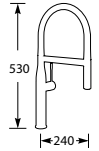

ESSENCE 30503

Eenhendel keukenkraan.
Met keramisch binnenwerk.
Met uitneembare spoeldouche met omstelknop voor normale straal/douchestraal.
Let op! Minimale afstand hart kraan tot achterwand is 40 mm.

Advies: monteer Doeco filterstopkraantjes, zie pagina 60.

MK30503KF0 Mat zwart €1.275,-

Belgaqua-keur, Kiwa-keur, 5 Jaar fabrieksgarantie.

Kraangat ø 35 mm
Bladdikte max. 60 mm

ESSENCE 30504

Eenhendel keukenkraan.
Met keramisch binnenwerk.
Met uittrekbaar uitloopdeel met omstelknop voor normale straal/douchestraal.
Let op! Minimale afstand hart kraan tot achterwand is 40 mm.

Advies: monteer Doeco filterstopkraantjes, zie pagina 60.

MK30504KF0 Mat zwart €903,-

Belgaqua-keur, Kiwa-keur, 5 Jaar fabrieksgarantie.

Kraangat ø 35 mm
Bladdikte max. 60 mm