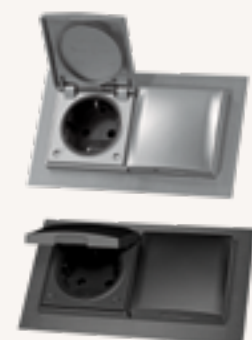

FRONTI INBOUW STOPCONTACT

Lengte: 145 mm

Breedte: 46 mm

Randdikte: 1 mm

Sparing: 124 x 46 mm

Inbouwdiepte: 40 mm

Stopcontacten: 2

Max. belasting: 3680W

Aansluitkabel: 16A, 3000 mm

Losse randaardstekker

FRONTI

RVS

€79,-

FRONTIB *

RVS

€89,-

FRONTZ

Zwart

€79,-

FRONTZB *

Zwart

€89,-