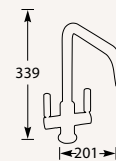

GLOBE HAAKS

Tweehandel keukenmengkraan.
Met keramische binnenwerken.

Advies: monteer Doeco filterstopkraantjes,
zie pagina 60.

MK2142C Chroom
MK2143I RVS-look
MK2145Z Mat zwart

€259,-
€298,-
€370,-

Kraangat ø 35 mm
Bladdikte max. 40 mm

5 Jaar fabrieksgarantie.

PICO

Tweehandel keukenmengkraan.
Met keramische binnenwerken.

Advies: monteer Doeco filterstopkraantjes,
zie pagina 60.

MK1226C Chroom
MK1227I RVS-look
MK2095MZ Mat zwart

€182,-
€210,-
€303,-