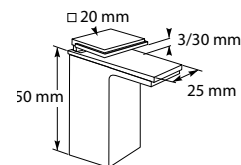

Geschikt voor glasplaten of planken van 3 tot 30 mm dikte.

Per set van 2 stuks verpakt en geprijsd.

PDSQA

Alu-look €16,-

LUIFELDRAGER COMPACT

Voor onzichtbare bevestiging van
luifels, planken en bladen.

LDC