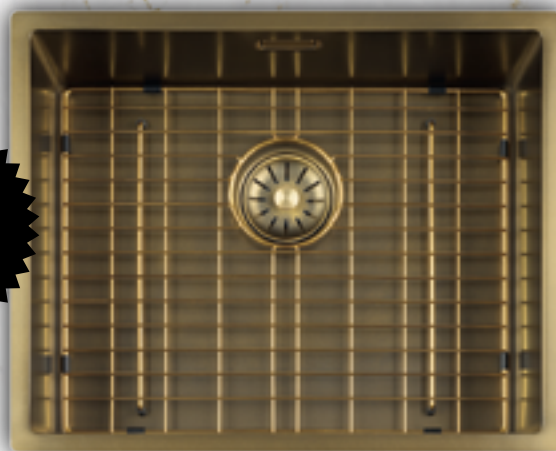

Llorreine Patina Series

NIEUW
Patina
Series

Patina luxe enkele keukenspoelbak

De eerste betaalbare spoelbak die een perfecte match heeft met de Quooker Patina!

- Perfect geschikt voor vlabouw, onderbouw en opbouw.
- Vlak aflopende, strakke bodem.
- Naadloze geïntegreerde SuperPlug.
- 1 mm dik RVS bewerkt door meerdere PVD lagen.
- Met de hand aangebrachte structuur.
- Binnenradius 10mm / buitenradius 10 mm.
- Inclusief korfplug en easyclean overloop.

Inclusief gratis bodemrek

**Uit
voorraad
leverbaar!**

Verkrijgbaar in 2 afmetingen

	binnen mm	buiten mm	kastmaat mm
40SP-Patina-BG	400x400	440x440	450
50SP-Patina-BG	500x400	540x500	600

WWW.LORREINE.NL

+31 (0)85 0702 854 | mail@lorreine.nl | Lingewei 103-A | 4004 LH Tiel | The Netherlands