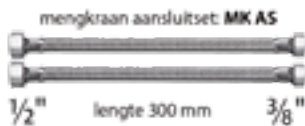

DOECO GATENSTOP

Doorsnede: ø 40 mm.
Voor het afsluiten van overtollige gaten in het werkblad of in de spoelbak.

DGS

Chroom €20,-