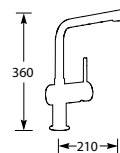

MINTA 31375

Eenhendel keukenmengkraan.
Met keramisch binnenwerk.

Let op! Minimale afstand hart kraan tot
achterwand is 80 mm.

Advies: monteer Doeco filterstopkraantjes,
zie pagina 60.

Kiwa-keur, 5 Jaar fabrieksgarantie.

MK31375000 Chroom €339,-
MK31375DCO Supersteel €440,-

Kraangat ø 35 mm
Bladdikte max. 60 mm