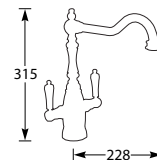

MK2229C	Chroom	€453,-
MK2230NM	Nikkel mat	€476,-
MK2231AB	Antique brass	€554,-

5 Jaar fabrieksgarantie.

Kraangat ø 35 mm.
Bladdikte max. 50 mm.