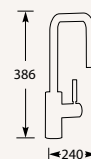

META SQUARE PULL - DOWN

Eenhendel keukensmengkraan.
Met keramisch binnenwerk.
Met uittrekbaar uitloopdeel met omstelknop voor
normale straal/douchestraal.

Advies: monteer Doeco filterstopkraantjes,
zie pagina 60.

Belgaqua-keur, 2 Jaar fabrieksgarantie.

B	MK33870861	Chroom	€904,-
B	MK3387086106	Platina mat	€1.446,-
B	MK3387086133	Mat zwart	€1.220,-

Kraangat ø 35 mm
Bladdikte max. 35 mm