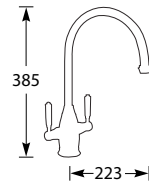

OXBURY

Tweehandel keukenmengkraan.
Met keramische binnenwerken.
Kraan wordt geleverd met zowel metalen als
porseleinen hendels.

Advies: monteer Doeco filterstopkraantjes,
zie pagina 60.

5 Jaar fabrieksgarantie.

MK2221NM Nikkel mat €457,-
MK2222AB Antique brass €536,-

Kraangat ø 35 mm
Bladdikte max. 50 mm