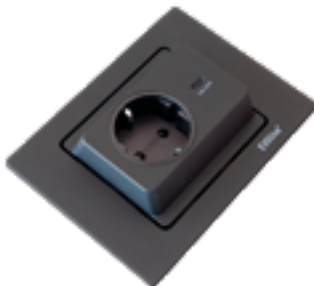

SPIN 1ST MET USB-C LADER EVOLINE

Kantelbaar enkel stopcontact uitgevoerd met 1x USB-C (20W).
Geschikt voor vlakbouw in werkbladen.
Lengte: 138,6 mm
Breedte: 100,6 mm
Diepte: 48,2 mm
Uitsparing: 120 x 90,1 mm (opbouw)
Aansluitkabel: 16A, 2500 mm
Losse randaardstekker

159274000300	Zwart	€129,-
159274000400*	Zwart	€129,-

Verwacht in kwartaal 1 2026

*B = met Belgische aarding