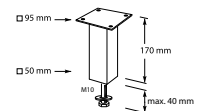

Materiaal: aluminium, montageplaat van staal.

Bevestiging op het werkblad met M10 bout, maximale bladdikte: 70 mm.

Hoogte: 170 mm.

Breedte: 50 mm.

Diepte: 50 mm.

BSV5I

RVS-look €49,-

BLADSTEUN 70 - RECHT