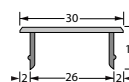

ONTLUCHTINGSROOSTERS

ONTLUCHTINGSROOSTER 50,5 X 3 CM

(lxb): 505 x 30 mm.
Uitsparing (lxb): 475 x 26 mm.
Aluminium geëloxeerd.
Voor bladmontage.

OR505BL
OR505I

Aluminium €22,-
RVS-look €27,-