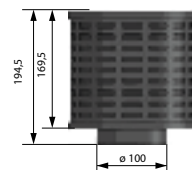

PLASMAMADE E-FILTER 1223

Afmeting: (h x ø): 282 / 257 x 165 mm.
Aansluiting: ø 147-151 of ø 121-125 mm.

PMGUC1223 Zwart €849,-

Past op de meest gangbare afzuigkappen.
Max 1000 m³ per uur.

Let op! Elektrische aansluiting nodig.
5 jaar fabrieksgarantie na registratie.

PLASMAMADE E-FILTER FLAT 1323

Afmeting: (l x h): 310 x 90 mm.
Aansluiting: 220 x 90 mm.

PMGUC1323 Zwart €949,-

Geschikt voor kookplaten met geïntegreerde afzuiging
of voor plafond afzuiging.
Max 1000 m³ per uur.

PLASMAMADE E-FILTER AANSLUITBOCHT HAAKS

PM20 Zwart €32,-

Let op! Elektrische aansluiting nodig.
5 jaar fabrieksgarantie na registratie.

PLASMAMADE AIRFILTER - KLEIN

Afmetingen (h x ø): 170 x 180 mm.

PMGUC1212 Zwart €649,-

Past op de meest gangbare afzuigkappen.
Max 600 m³ per uur.

Let op! Elektrische aansluiting nodig.
5 jaar fabrieksgarantie na registratie.

PLASMAMADE CARBON AIRFILTERS

Het Plasmamade Carbon Airfilter is bedoeld om geuren die vrijkomen bij het koken te neutraliseren en op te slaan in de keramische koolstof kern.

Zuivert ≤ 300m³ per uur	CF150150	Zwart	€179,-
Zuivert ≤ 600m³ per uur	CF150220	Zwart	€199,-
Zuivert ≤ 900m³ per uur	CF150300	Zwart	€229,-
Plat Carbon Airfilter.	CFP23080	Zwart	€279,-
Zuivert ≤ 900m³ per uur			

De lucht die door het filter wordt geblazen is daarna vrij van geuren. Deze Carbon Airfilters gebruiken geen stroom en kunnen daarom op elke gewenste afzuigkap geplaatst worden. Het filter heeft daarnaast een geluidsreducerende werking op de afzuigkap. Bij een gebruik van 2 uur per dag heeft het Carbon Airfilter een levensduur van 2 tot 3 jaar.

2 Jaar fabrieksgarantie.