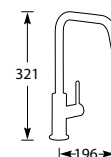

ALTHIA

Eenhendel keukenkraan.
Met keramisch binnenwerk.

Let op! Minimale afstand hart kraan tot achterwand is 60 mm.

Advies: monteer Doeco filterstopkraantjes, zie pagina 60.

MK2207MW	Mat wit	€318,-
MK2208ZG	Zandgrijs	€318,-
MK2209N	Nude	€318,-
MK2210T	Terracotta	€318,-

5 Jaar fabrieksgarantie.

Kraangat ø 35 mm
Bladdikte max. 50 mm