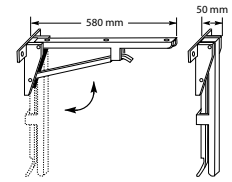

BLADSTEUNEN

BLADSTEUN MODEL K

(lxbxh): 580 x 82 x 177 mm.

Materiaal: staal.
Draagkracht per stuk: 75 kg.
Neerklapbaar (diepte ingeklapt: 50 mm).

BSKL
BSKLZ

Wit €156,-
Zwart €156,-

BLADSTEUN MODEL KL

(lxbxh): 330 x 82 x 135 mm.

Materiaal: staal.
Draagkracht per stuk: 75 kg.
Neerklapbaar (diepte ingeklapt: 50 mm).

BSK
BSKZ

Wit €126,-
Zwart €126,-

BLADSTEUN MODEL R45 EN R55

(lxbxh): 450 x 40 x 450 mm.

(lxbxh): 450 x 40 x 450 mm.

(lxbxh): 550 x 40 x 450 mm.

(lxbxh): 550 x 40 x 450 mm.

Materiaal: staal.
Draagkracht per stuk: 200 kg.

BSR45A
BSR45W
BSR55A
BSR55W

Alu-look €81,-
Wit €81,-
Alu-look €87,-
Wit €87,-

BLADSTEUN RONDO Ø 30 EN Ø 45

Materiaal: staal.

Doorsnede: ø 30 mm.

Doorsnede: ø 30 mm.

Doorsnede: ø 45 mm.

BSRKA
BSRKI
BSRLI

Alu-look €65,-
RVS-look €99,-
RVS-look €109,-