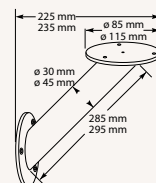

BLADSTEUN RONDO Ø 30 EN Ø 45

Materiaal: staal.

Doorsnede: ø 30 mm.

Doorsnede: ø 30 mm.

Doorsnede: ø 45 mm.

BSRKA
BSRKI
BSRLI

Alu-look €65,-
RVS-look €99,-
RVS-look €109,-