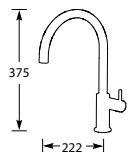

Filterstopkraantjes voor garantie vereist,
zie pagina 60.

5 Jaar fabrieksgarantie.

MK96113C
MK96113G
MK96113GM

Chroom €197,-
Gold €312,-
Gunmetal €312,-

Kraangat ø 35 mm
Bladdikte max. 35 mm

CUCI 96137

Eenhendel keukenkraan.
Met keramisch binnenwerk met eco-save.
Met uittrekbaar uitloopdeel
met omstelknop voor normale straal/douchestraal.
Let op! Minimale afstand hart kraan tot achterwand is 30 mm.