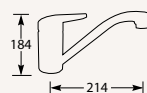

NOVARA PLUS

Eenhendel keukenmengkraan.
Met keramisch binnenwerk.

Advies: monteer Doeco filterstopkraantjes,
zie pagina 60.

5 Jaar fabrieksgarantie.

115.0347.142 Chroom

€119,-