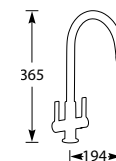

Advies: monteer Doeco filterstopkraantjes,
zie pagina 60.

MK1226C Chroom
MK1227I RVS-look
MK2095MZ Mat zwart

€182,-
€210,-
€303,-

Kraangat ø 35 mm
Bladdikte max. 60 mm

5 Jaar fabrieksgarantie.

PICO QUAD

Tweehandel keukenmengkraan.
Met keramische binnenwerken.