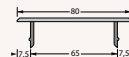

ONTLUCHTINGSROOSTER 41 X 8 CM

(lxb): 410 x 80 mm.
Uitsparing (lxb): 390 x 65 mm.
Aluminium geëloxeerd.
Voor bladmontage.

OR418BL
OR418I
OR418W
OR418Z

Aluminium €20,-
RVS-look €26,-
Wit €21,-
Zwart €21,-