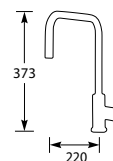

SPEY

Eenhendel keukenmengkraan.
Met keramisch binnenwerk.
Met uittrekbaar uitloopdeel.

Advies: monteer Doeco filterstopkraantjes,
zie pagina 60.

Belgaqua-keur, 5 Jaar fabrieksgarantie.

MKSPEY
MKSPEYPZ
MKSPEYCOP
MKSPEYGM
MKSPEYGOL

RVS €449,-
Zwart pvd €529,-
Copper €529,-
Gunmetal €529,-
Gold €529,-

Kraangat ø 35 mm
Bladdikte max. 40 mm