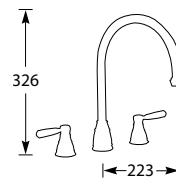

OXBURY 3-GATS

Tweehandel 3-gats keukenmengkraan.
Met keramische binnenwerken.
Kraan wordt geleverd met zowel metalen als
porseleinen hendels.

Advies: monteer Doeco filterstopkraantjes,
zie pagina 60.

5 Jaar fabrieksgarantie.

MK2227NM Nikkel mat €593,-
MK2228AB Antique brass €730,-

Kraangat ø 3 x 35 mm
Bladdikte max. 40 mm
h.o.h. 100 mm