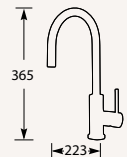

CRYSTAL

Eenhendel keukenmengkraan.
Met keramisch binnenwerk.

Advies: monteer Doeco filterstopkraantjes,
zie pagina 60.

5 Jaar fabrieksgarantie.

MKCRYCOP2	Copper II	€411,-
MKCRYGUN2	Gunmetal II	€411,-
MKCRYG2	Gold II	€411,-

Kraangat ø 35 mm
Bladdikte max. 45 mm