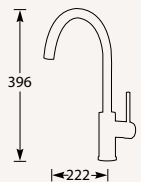

QUADRO LUSSO PVD

Eenhendel keukenkraan.
Met keramisch binnenwerk.

Advies: monteer Doeco filterstopkraantjes,
zie pagina 60.

5 Jaar fabrieksgarantie.

QUADROLGUN Gunmetal

€399,-

QUADROLROSE Rose

€399,-

QUADROLGOLD Gold

€399,-

Kraangat ø 35 mm
Bladdikte max. 40 mm