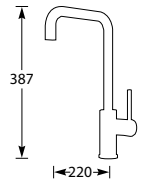

5 jaar fabrieksgarantie.

QUADROLSS RVS

€319,-

Kraangat ø 35 mm
Bladdikte max. 40 mm

ARCO LUSSO SS

Eenhendel keukenkraan.
Met keramisch binnenwerk.

Advies: monteer Doeco filterstopkraantjes,
zie pagina 60.

5 jaar fabrieksgarantie.