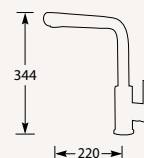

DART

Eenhendel keukenmengkraan.
Met keramisch binnenwerk.

Advies: monteer Doeco filterstopkraantjes,
zie pagina 60.

5 Jaar fabrieksgarantie.

MKDART
MKDARTPZ

RVS €309,-
Zwart pvd €386,-

Kraangat ø 35 mm
Bladdikte max. 50 mm