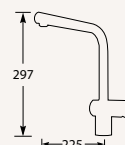

ATLAS NEO L

Eenhendel keukenmengkraan.
Met keramisch binnenwerk.

Advies: monteer Doeco filterstopkraantjes,
zie pagina 60.

5 Jaar fabrieksgarantie.

115.0628.207 Antraciet
115.0681.241 Gold
115.0628.204 Copper
115.0521.435 RVS

€453,-
€453,-
€453,-
€331,-