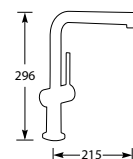

TALIS M54 72840

Eenhendel keukenmengkraan.
Met keramisch binnenwerk.
Let op! Minimale afstand hart kraan tot achterwand is 36 mm.

Advies: monteer Doeco filterstopkraantjes, zie pagina 60.

MK72840000 Chroom €285,-
MK72840800 RVS-look €371,-
MK72840670 Mat zwart €371,-