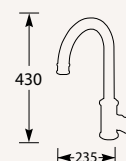

Advies: monteer Doeco filterstopkraantjes,
zie pagina 60.

B MK4512NM

Nikkel mat €685,-

B MK4512SB*

Satin brass €772,-

*Satin brass is een
levendige kleur.

5 Jaar fabrieksgarantie.

Kraangat ø 35 mm
Bladdikte max. 60 mm