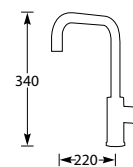

QUADRO BASE

Eenhendel keukenmengkraan.
Met keramisch binnenwerk.

Advies: monteer Doeco filterstopkraantjes,
zie pagina 60.

**KOUDE
START**

2 Jaar fabrieksgarantie.

QUADROB RVS

€249,-

Kraangat ø 35 mm
Bladdikte max. 40 mm