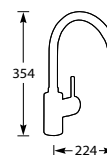

CONCETTO 32661

Eenhedel keukenmengkraan.
Met keramisch binnenwerk.

Let op! Minimale afstand hart kraan tot
achterwand is 37 mm.

Advies: monteer Doeco filterstopkraantjes, zie pagina 60.

LOOD &
NIKKEL
VRIJ

Kiwa-keur, 5 Jaar fabrieksgarantie.

MK32661003
MK32661DC3

Chroom €336,-
Supersteel €439,-

Kraangat ø 35 mm
Bladdikte max. 60 mm