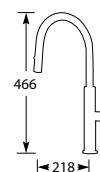

MYTHOS MASTERPIECE

Eenhendel keukenmengkraan.
Met keramisch binnenwerk.
Met uittrekbaar uitloopdeel met omstelknop
voor normale straal/douchestraal.

Advies: monteer Doeco filterstopkraantjes,
zie pagina 60.

5 Jaar fabrieksgarantie.

B **115.0711.555** Antraciet
B **115.0711.558** Gold
B **115.0711.557** Copper
B **115.0711.554** RVS

€1.078,-
€1.078,-
€1.078,-
€817,-