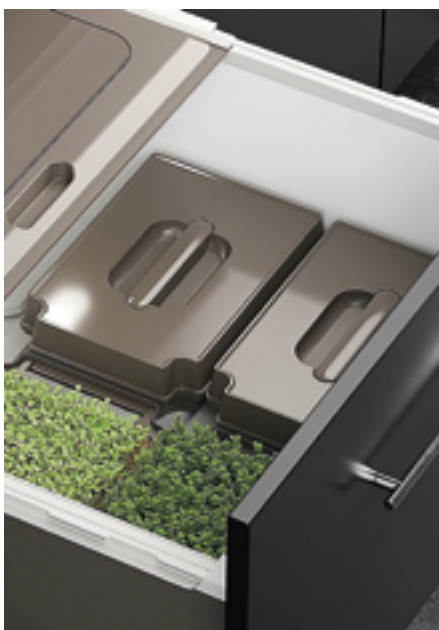

MICRO GARDEN

Inbouwsysteem voor het kweken van microgreen.

Geautomatiseerde ventilatie en verlichting.

Micro Garden is te besturen via de control app.

Aansluiting via 12 V-adapter.

Inbouw: Voor kastbreedte 600 mm.

Inbouwmaten (bx dxh): 562 x 490 x 235 mm.

B 397060

Wit/donkergrijs

€1.322,-