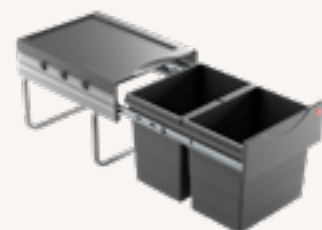

TANDEM-RB 36 LITER

Inbouw: Vanaf kastbreedte 400 mm.
Montage: Op de kastbodem, volledig uittrekbaar.
Inhoud: 36 liter (2 x 18).
Inbouwmaten (bx dxh): 346 x 475 x 336 mm.
Ruimtebesparend in de hoogte.

AE364152 Donkergrijs €194,-