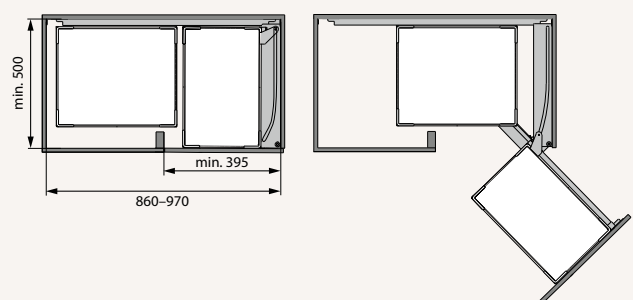

links uitzwenkbaar

rechts uitzwenkbaar