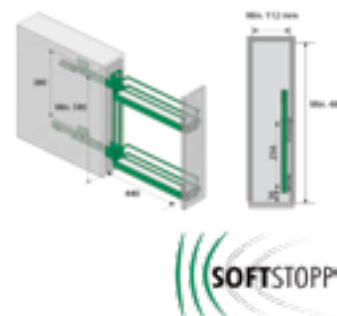

FRONT-UITTREKSYSTEEM

Draagvermogen: 12 kg.

Scheidingsbeugel voor front-uittreksystemen.

15412

Chroom

€198,-

5293

Chroom

€7,-

Kastbreedte inwendig: minimaal 112 mm.

Kastdiepte inwendig: minimaal 481 mm.

Kasthoogte inwendig: minimaal 580 mm.

Uittrekgeleider met "Softstopp" systeem.

LOSSE DEURLIFTDEMPERS TBV DEURLIFTSYSTEMEN

T.b.v. kastfront 4 kg.

200N

Zilvergrijs

€21,-

T.b.v. kastfront 5 kg.

250N

Zilvergrijs

€21,-

T.b.v. kastfront 7 kg.

320N

Zilvergrijs

€21,-

T.b.v. kastfront 8,5 kg.

380N

Zilvergrijs

€21,-

T.b.v. kastfront 10 kg.

450N

Zilvergrijs

€21,-

T.b.v. kastfront 14 kg.

550N

Zilvergrijs

€21,-