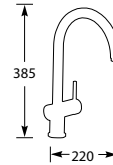

Filterstopkraantjes voor garantie vereist,
zie pagina 60.

5 Jaar fabrieksgarantie.

MK0233C
MK0233I
MK0233Z
MK0233G
MK0233GM

Chroom €217,-
RVS-look €312,-
Mat zwart €309,-
Gold €380,-
Gunmetal €380,-

Kraangat ø 35 mm
Bladdikte max. 45 mm