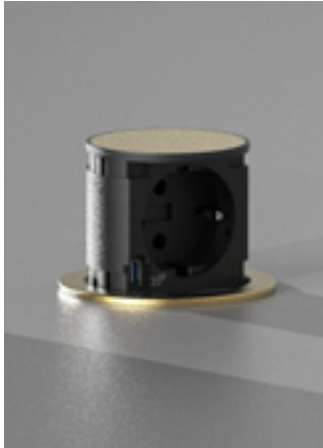

Uitwendig (lxb): 118 x 118 mm
Uitsparing: ø 105 mm
Inbouwdiepte: 46 mm
USB-A: 2,1A en C: 3,0A
Aansluitkabel: 16A, 2000 mm met randaardstekker

STDUPQUSBR
STDUPQUSBMZ

RVS
Mat zwart

€136,-
€152,-

STOPCONTACTEN