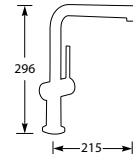

TALIS M54 72808

Eenhendel keukenmengkraan.
Met keramisch binnenwerk.
Met uittrekbaar uitloopdeel.
Let op! Minimale afstand hart kraan tot achterwand is 36 mm.

Advies: monteer Doeco filterstopkraantjes, zie pagina 60.

MK72808000 Chroom €333,-
MK72808800 RVS-look €434,-
MK72808670 Mat zwart €434,-