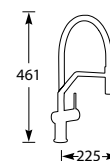

€595,-

Kraangat ø 35 mm
Bladdikte max. 40 mm

5 Jaar fabrieksgarantie.

abode KEUKENKRANEN

KRANEN

ALTHIA

Eenhendel keukenkraan.
Met keramisch binnenwerk.

Let op! Minimale afstand hart kraan tot achterwand is 60 mm.