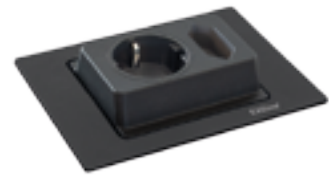

EVoline®

EVoline® Spin