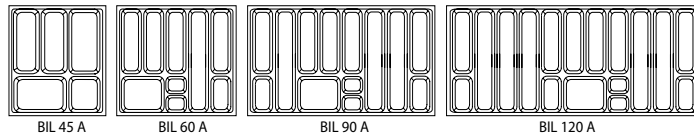

Eenvoudig pas te maken.