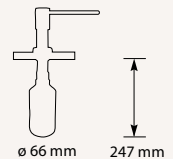

van bovenaf navulbaar

ZP40438000
ZP40438800
ZP40438670

Chroom
RVS-look
Mat zwart

€131,-
€169,-
€215,-

Montagegat ø 28 mm
Bladdikte max. 55 mm