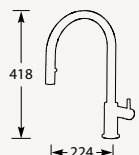

Filterstopkraantjes voor garantie vereist,
zie pagina 60.

5 Jaar fabrieksgarantie.

MK96137C

Chroom €302,-

Kraangat ø 35 mm
Bladdikte max. 45 mm

LIVE 0233

Eenhendel keukenmengkraan.
Met keramisch binnenwerk met eco-save.