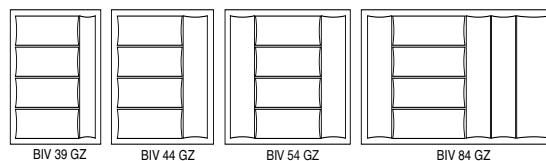

Eenvoudig pas te maken.