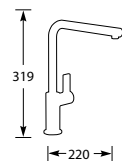

FLAG 6133

Eenhendel keukenmengkraan.
Met keramisch binnenwerk met eco-save.

Filterstopkraantjes voor garantie vereist,
zie pagina 60.

5 Jaar fabrieksgarantie.

MK6133C
MK6133I
MK6133Z

Chroom €171,-
RVS €343,-
Mat zwart €245,-

Kraangat ø 35 mm
Bladdikte max. 35 mm