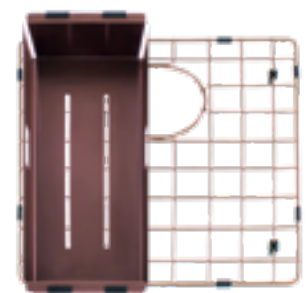

ACCESSOIRES MIAMI

Inzetbakje Miami **ACCR30547**

Gunmetal

€210,-

Inzetbakje Miami **ACCR30554**

Copper

€210,-

Inzetbakje Miami **ACCR30561**

Gold

€210,-

Bodemrek 40x40 **ACCR30639**

Gunmetal

€118,-

Bodemrek 40x40 **ACCR30646**

Copper

€118,-

Bodemrek 40x40 **ACCR30653**

Gold

€118,-

Bodemrek 50x40 **ACCR30660**

Gunmetal

€130,-

Bodemrek 50x40 **ACCR30677**

Copper

€130,-

Bodemrek 50x40 **ACCR30684**

Gold

€130,-