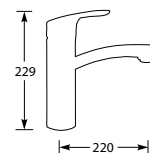

FOCUS-E2 31806

Eenhendel keukenkraan.
Met keramisch binnenwerk.

Advies: monteer Doeco filterstopkraantjes,
zie pagina 60.

Kiwa-keur, 5 Jaar fabrieksgarantie.

MK31806
MK3180680

Chroom
RVS-look

€171,-
€232,-

Kraangat ø 35 mm
Bladdikte max. 60 mm