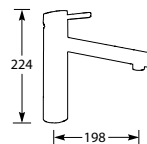

CONCETTO 31128

Eenhedel keukenmengkraan.
Met keramisch binnenwerk.

Advies: monteer Doeco filterstopkraantjes,
zie pagina 60.

Kiwa-keur, 5 Jaar fabrieksgarantie.

MK31128001
MK31128DC1

Chroom €346,-
Supersteel €450,-

Kraangat ø 35 mm
Bladdikte max. 60 mm