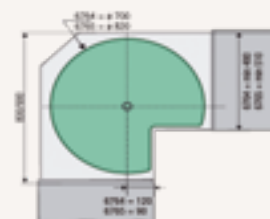

3/4 DRAAIPLATEAU SETS ARENA

Voor 800 mm hoek-onderkast, ø 700 mm.
Voor 900 mm hoek-onderkast, ø 820 mm.

6764 Chroom/wit €345,-
6765 Chroom/wit €371,-

Bestaande uit: 2 Arena plateaus met anti-slip bodem + montagegastang 6784 in hoogte verstelbaar van: 839 tot 889 mm.