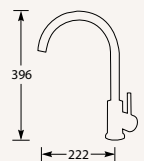

MERSEY

Eenhedel keukenmengkraan.
Met keramisch binnenwerk.

Advies: monteer Doeco filterstopkraantjes,
zie pagina 60.

KOUDE
START

5 Jaar fabrieksgarantie.

MKMERSEY	RVS	€309,-
MKMERSEYPZ	Zwart pvd	€386,-
MKMERSEYCOP	Copper	€386,-
MKMERSEYGM	Gunmetal	€386,-
MKMERSEYGOL	Gold	€386,-

Kraangat ø 35 mm
Bladdikte max. 50 mm