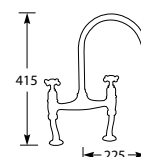

B MK4192C

Chroom €715,-

B MK4192NM

Nikkel mat €855,-

5 Jaar fabrieksgarantie.

Kraangat ø 2 x 25 mm
Bladdikte max. 40 mm
H.o.h. 140 - 260 mm
H.o.h. advies 200 mm