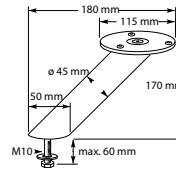

BLADSTEUNEN

BLADSTEUN MODEL Y

Materiaal: staal.

BSYI

RVS-look €79,-

Bevestiging op het werkblad met M10 bout, maximale bladdikte: 60 mm.

Daarna het geheel monteren.

Hoogte: 170 mm.

Doorsnede: ø 45 mm.