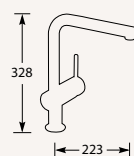

MINTA 32168

Eenhendel keukenmengkraan.
Met keramisch binnenwerk.
Met uittrekbaar uitloopdeel.

Let op! Minimale afstand hart kraan tot
achterwand is 80 mm.

Advies: monteer Doeco filterstopkraantjes,
zie pagina 60.

Belgaqua-keur, Kiwa-keur, 5 Jaar fabrieksgarantie.

MK32168000 Chroom €380,-
MK32168DCO Supersteel €493,-

Kraangat ø 35 mm
Bladdikte max. 60 mm