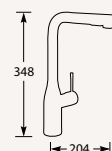

ESSENCE 30270

Eenhendel keukenmengkraan.
Met keramisch binnenwerk.
Met uittrekbaar uitloopdeel met omstelknop
voor normale straal/douchestraal.
**Let op! Minimale afstand hart kraan tot
achterwand is 40 mm.**

Advies: monteer Doeco filterstopkraantjes, zie pagina 60.

Belgaqua-keur, Kiwa-keur, 5 Jaar fabrieksgarantie.

MK30270000
MK30270DC0

Chroom
Supersteel

€645,-
€839,-