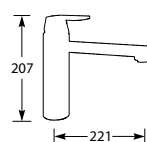

EUROSMART COSMOPOLITAN 30193

Eenhedel keukenmengkraan.
Met keramisch binnenwerk.

Advies: monteer Doeco filterstopkraantjes,
zie pagina 60.

Kiwa-keur, 5 Jaar fabrieksgarantie.

MK30193000
MK30193DC0

Chroom €202,-
Supersteel €262,-

Kraangat ø 35 mm
Bladdikte max. 60 mm