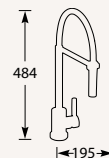

ATLAS PROFESSIONAL

Eenhendel keukermengkraan.
Met uitneembaar uitloopdeel met omstelknop
voor normale straal/douchestraal.
Met keramisch binnenwerk.

Let op! Minimale afstand hart kraan tot
achterwand is 75 mm.

Advies: monteer Doeco filterstopkraantjes,
zie pagina 60.

MK1249C	Chroom	€529,-
MK1250I	RVS-look	€556,-
MK2100Z	Mat zwart	€713,-

5 Jaar fabrieksgarantie.

Kraangat ø 35 mm
Bladdikte max. 60 mm