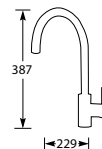

KEUKENKRANEN

ATLAS NEO J

Eenhedel keukenmengkraan.
Met keramisch binnenwerk.

Advies: monteer Doeco filterstopkraantjes, zie pagina 60.

5 Jaar fabrieksgarantie.

115.0628.253	Antraciet	€453,-
115.0681.243	Gold	€453,-
115.0628.251	Copper	€453,-
115.0590.044	RVS	€331,-

Kraangat ø 35 mm
Bladdikte max. 45 mm

FRANKE ATLAS

Bladzeppomp met 85 mm uitloop.
Inhoud 350 ml.

Advies: gebruik Doeco Softi handzeep, zie pagina 59.

van bovenaf navulbaar

112.0717.103	Antraciet	€226,-
112.0717.105	Gold	€226,-
112.0717.104	Copper	€226,-
112.0717.084	RVS	€207,-

Montagegat ø 24 mm
Bladdikte max. 50 mm