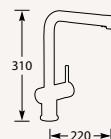

Kraangat ø 35 mm
Bladdikte max. 50 mm

NOBILIS

KEUKENKRANEN

FLAG 6113

Eenhendel keukenmengkraan.
Met keramisch binnenwerk met eco-save.

Filterstopkraantjes voor garantie vereist,
zie pagina 60.

5 Jaar fabrieksgarantie.