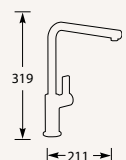

MK6127C
MK6127I
MK6127Z

Chroom €262,-
RVS €447,-
Mat zwart €312,-

Kraangat ø 35 mm
Bladdikte max. 45 mm

MOVE 92400

Eenhendel keukenmengkraan.
Met keramisch binnenwerk.
Met uniek uitneembare spoeldouche met omstelknop voor normale straal/douchestraal.
Let op! Minimale afstand hart kraan tot achterwand is 60 mm.