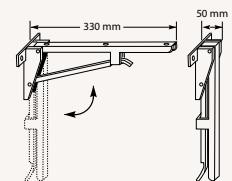

BLADSTEUNEN

BLADSTEUN MODEL K

(lxbxh): 580 x 82 x 177 mm.

Materiaal: staal.
Draagkracht per stuk: 75 kg.
Neerklapbaar (diepte ingeklapt: 50 mm).

BSKL
BSKLZ

Wit €156,-
Zwart €156,-

BLADSTEUN MODEL KL

(lxbxh): 330 x 82 x 135 mm.

Materiaal: staal.
Draagkracht per stuk: 75 kg.
Neerklapbaar (diepte ingeklapt: 50 mm).

BSK
BSKZ

Wit €126,-
Zwart €126,-

BLADSTEUN MODEL R45 EN R55

(lxbxh): 450 x 40 x 450 mm.

(lxbxh): 450 x 40 x 450 mm.

(lxbxh): 550 x 40 x 450 mm.

(lxbxh): 550 x 40 x 450 mm.

Materiaal: staal.
Draagkracht per stuk: 200 kg.

BSR45A
BSR45W
BSR55A
BSR55W

Alu-look €81,-
Wit €81,-
Alu-look €87,-
Wit €87,-

BLADSTEUN RONDO Ø 30 EN Ø 45

Materiaal: staal.

Doorsnede: ø 30 mm.

Doorsnede: ø 30 mm.

Doorsnede: ø 45 mm.

BSRKA
BSRKI
BSRLI

Alu-look €65,-
RVS-look €99,-
RVS-look €109,-