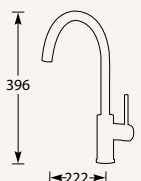

QUADRO LUSSO SS

Eenhendel keukenkraan.
Met keramisch binnenwerk.

Advies: monteer Doeco filterstopkraantjes,
zie pagina 60.

5 jaar fabrieksgarantie.

QUADROLSS RVS

€319,-

Kraangat ø 35 mm
Bladdikte max. 40 mm

ARCO LUSSO SS

Eenhendel keukenkraan.
Met keramisch binnenwerk.

Advies: monteer Doeco filterstopkraantjes,
zie pagina 60.

5 jaar fabrieksgarantie.

ARCOLSS RVS

€319,-

Kraangat ø 35 mm
Bladdikte max. 40 mm

QUADRO LUSSO PVD

Eenhendel keukenkraan.
Met keramisch binnenwerk.

Advies: monteer Doeco filterstopkraantjes,
zie pagina 60.

5 Jaar fabrieksgarantie.

QUADROLGUN Gunmetal

€399,-

QUADROLROSE Rose

€399,-

QUADROLGOLD Gold

€399,-

Kraangat ø 35 mm
Bladdikte max. 40 mm

ARCO LUSSO PVD

Eenhendel keukenkraan.
Met keramisch binnenwerk.

Advies: monteer Doeco filterstopkraantjes,
zie pagina 60.

5 Jaar fabrieksgarantie.

ARCOLGUN Gunmetal

€399,-

ARCOLROSE Rose

€399,-

ARCOLGOLD Gold

€399,-

Kraangat ø 35 mm
Bladdikte max. 40 mm