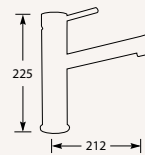

SNOW 7713

Eenhendel keukenmengkraan.
Met keramisch binnenwerk met eco-save.
Met zwenkbaar perlatordeel.

Filterstopkraantjes voor garantie vereist, zie pagina 60.

5 Jaar fabrieksgarantie.

MK7713C Chroom €220,-
MK7713I RVS-look €267,-
MK7713Z Mat zwart €262,-

Kraangat ø 35 mm
Bladdikte max. 40 mm