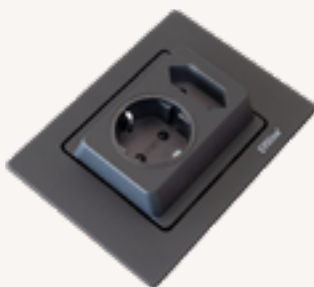

159274000300	Zwart	€129,-
159274000400*	Zwart	€129,-

Verwacht in kwartaal 1 2026

*B = met Belgische aarding

SPIN 2 ST (EUROVLAKSTEKKER) EVOLINE

Kantelbaar dubbel stopcontact waarvan 1 stopcontact alleen geschikt voor eurovlakstekker.
Geschikt voor vlakbouw in werkbladen.
Lengte: 138,6 mm
Breedte: 100,6 mm
Diepte: 48,2 mm
Uitsparing: 120 x 90,1 mm (opbouw)
Aansluitkabel: 16A, 2500 mm
Losse randaardstekker