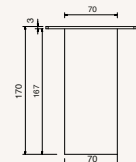

Standaard model.

Materiaal: aluminium, montageplaat van staal.

Hoogte: 167 mm.

Breedte: 70 mm.

Diepte: 70 mm.

BS70I

RVS-look €169,-

BLADSTEUN MODEL T