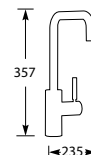

META SQUARE

Eenhendel keukensmengkraan.
Met keramisch binnenwerk.

Advies: monteer Doeco filterstopkraantjes,
zie pagina 60.

2 Jaar fabrieksgarantie.

B	MK33815861	Chroom	€755,-
B	MK3381586106	Platina mat	€1.208,-
B	MK3381586133	Mat zwart	€1.019,-

Kraangat ø 35 mm
Bladdikte max. 50 mm