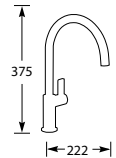

FLAG 6113

Eenhendel keukenmengkraan.
Met keramisch binnenwerk met eco-save.

Filterstopkraantjes voor garantie vereist,
zie pagina 60.

5 Jaar fabrieksgarantie.

MK6113C
MK6113CZ
MK6113I
MK6113Z

Chroom €171,-
Chroom/zwart €212,-
RVS €343,-
Mat zwart €245,-

Kraangat ø 35 mm
Bladdikte max. 35 mm

FLAG 6137

Eenhendel keukenmengkraan.
Met keramisch binnenwerk met eco-save.
Met uittrekbaar uitloopdeel met
omstelknop voor normale straal/douchestraal.

Filterstopkraantjes voor garantie vereist,
zie pagina 60.

5 Jaar fabrieksgarantie.

MK6137C
MK6137CZ
MK6137I
MK6137Z

Chroom €279,-
Chroom/zwart €312,-
RVS €480,-
Mat zwart €363,-

Kraangat ø 35 mm
Bladdikte max. 45 mm