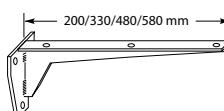

BLADSTEUN MODEL F WIT

(lxbxh): 200 x 46 x 80 mm.

(lxbxh): 330 x 53 x 100 mm.

(lxbxh): 480 x 65 x 130 mm.

(lxbxh): 580 x 82 x 170 mm.

BSF200

Wit €38,-

BSF330

Wit €45,-

BSF480

Wit €60,-

BSF580

Wit €70,-

Materiaal: staal.

Draagkracht per stuk: 75 kg.