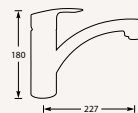

Advies: monteer Doeco filterstopkraantjes, zie pagina 60.

Kiwa-keur, 5 Jaar fabrieksgarantie.

MK33281003
MK33281DC3
MK332812433

Chroom
Supersteel
Mat zwart

€183,-
€238,-
€238,-

Kraangat ø 35 mm
Bladdikte max. 60 mm