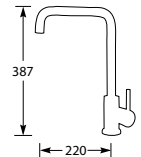

MEDWAY

Eenhedel keukenmengkraan.
Met keramisch binnenwerk.

Advies: monteer Doeco filterstopkraantjes,
zie pagina 60.

KOUDE
START

5 Jaar fabrieksgarantie.

MKMEDWAY	RVS	€309,-
MKMEDWAYPZ	Zwart pvd	€386,-
MKMEDWAYCOP	Copper	€386,-
MKMEDWAYGM	Gunmetal	€386,-
MKMEDWAYGOL	Gold	€386,-

Kraangat ø 35 mm
Bladdikte max. 50 mm