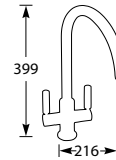

GLOBE ROND

Tweehandel keukenmengkraan.
Met keramische binnenwerken.

Advies: monteer Doeco filterstopkraantjes,
zie pagina 60.

MK2138C Chroom
MK2139I RVS-look
MK2141Z Mat zwart

€253,-
€291,-
€363,-