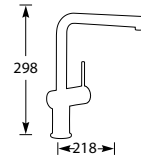

FRACTION

Eenhendel keukenmengkraan.
Met keramisch binnenwerk.

Advies: monteer Doeco filterstopkraantjes,
zie pagina 60.

MK2152C Chroom
MK2153I RVS-look
MK2155Z Mat zwart

€294,-
€370,-
€382,-