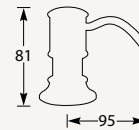

ZP1176C	Chroom	€126,-
ZP1177NM	Nikkel mat	€149,-
ZP1178AB	Antique brass	€149,-