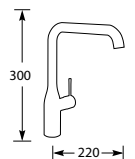

ESSENCE 30505

Eenhendel keukenkraan.
Met keramisch binnenwerk.
Let op! Minimale afstand hart kraan tot achterwand is 40 mm.

Advies: monteer Doeco filterstopkraantjes, zie pagina 60.

MK30505KF0 Mat zwart €686,-

Kiwa-keur, 5 Jaar fabrieksgarantie.

Kraangat ø 35 mm
Bladdikte max. 60 mm