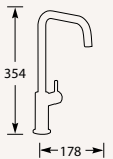

Filterstopkraantjes voor garantie vereist,
zie pagina 60.

5 Jaar fabrieksgarantie.

MK96123C
MK96123G
MK96123GM

Chroom €198,-
Gold €312,-
Gunmetal €312,-

Kraangat ø 35 mm
Bladdikte max. 45 mm

CUCI 96113

Eenhendel keukenkraan.
Met keramisch binnenwerk met eco-save.
**Let op! Minimale afstand hart kraan tot
achterwand is 30 mm.**