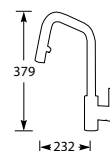

B = voornamelijk op bestelling leverbaar.

EOS NEO SPRAY

Eenhendel keukenmengkraan.
Met keramisch binnenwerk.
Met uittrekbaar uitloopdeel met omstelknop
voor normale straal/douchestraal.

Advies: monteer Doeco filterstopkraantjes,
zie pagina 60.

5 Jaar fabrieksgarantie.

115.0529.207 RVS

€410,-