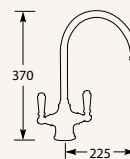

PHOENICIAN 4460

Tweehendel keukenmengkraan.
Met keramische binnenwerken.

Advies: monteer Doeco filterstopkraantjes,
zie pagina 60.

B MK4460C
B MK4460NM

Chroom €575,-
Nikkel mat €689,-

Kraangat ø 35 mm
Bladdikte max. 45 mm

5 Jaar fabrieksgarantie.