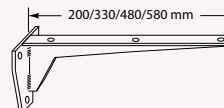

Zwart €45,-

BSF480Z

Zwart €60,-

BSF580Z

Zwart €70,-

Materiaal: staal.

Draagkracht per stuk: 75 kg.

BLADSTEUN MODEL F WIT