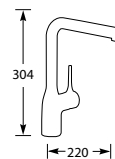

Filterstopkraantjes voor garantie vereist,
zie pagina 60.

5 Jaar fabrieksgarantie.

MK28117C
MK28117Z
MK28117G
MK28117GM

Chroom
Mat zwart
Gold
Gunmetal

€245,-
€343,-
€447,-
€447,-

Kraangat ø 35 mm
Bladdikte max. 45 mm