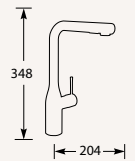

KEUKENKRANEN

ESSENCE 30503

Eenhendel keukenkraan.
Met keramisch binnenwerk.
Met uitneembare spoeldouche met omstelknop voor normale straal/douchestraal.
Let op! Minimale afstand hart kraan tot achterwand is 40 mm.

Advies: monteer Doeco filterstopkraantjes, zie pagina 60.

MK30503KF0 Mat zwart €1.275,-

Belgaqua-keur, Kiwa-keur, 5 Jaar fabrieksgarantie.

Kraangat ø 35 mm
Bladdikte max. 60 mm

ESSENCE 30504

Eenhendel keukenkraan.
Met keramisch binnenwerk.
Met uittrekbaar uitloopdeel met omstelknop voor normale straal/douchestraal.
Let op! Minimale afstand hart kraan tot achterwand is 40 mm.

Advies: monteer Doeco filterstopkraantjes, zie pagina 60.

MK30504KF0 Mat zwart €903,-

Belgaqua-keur, Kiwa-keur, 5 Jaar fabrieksgarantie.

Kraangat ø 35 mm
Bladdikte max. 60 mm

ESSENCE 30505

Eenhendel keukenkraan.
Met keramisch binnenwerk.
Let op! Minimale afstand hart kraan tot achterwand is 40 mm.

Advies: monteer Doeco filterstopkraantjes, zie pagina 60.

MK30505KF0 Mat zwart €686,-

Kiwa-keur, 5 Jaar fabrieksgarantie.

Kraangat ø 35 mm
Bladdikte max. 60 mm