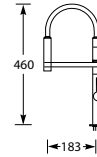

MOVE 92400

Eenhendel keukenmengkraan.
Met keramisch binnenwerk.
Met uniek uitneembare spoeldouche met omstelknop voor normale straal/douchestraal.
Let op! Minimale afstand hart kraan tot achterwand is 60 mm.

Filterstopkraantjes voor garantie vereist, zie pagina 60.

5 Jaar fabrieksgarantie.

MK92400Z Mat zwart €748,-

Kraangat ø 35 mm
Bladdikte max. 45 mm