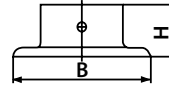

MAKSI RELINGSYSTEMEN 25,4 MM

MAKSI RELING - MUURBEVESTIGING S-505B

ø: 25,4 mm, H: 22 mm, B: 52 mm.

MRS505B	RVS	€15,-
MRS505BC	Chroom	€15,-
MRS505BA	Antraciet	€28,-