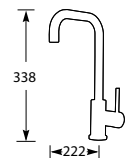

KLEUREN REGINOX KRANEN

CANO

Eenhendel keukenmengkraan.
Met keramisch binnenwerk.

Advies: monteer Doeco filterstopkraantjes,
zie pagina 60.

5 Jaar fabrieksgarantie.

MKCANCOP2	Copper II	€411,-
MKCANGUN2	Gunmetal II	€411,-
MKCANG2	Gold II	€411,-

Kraangat ø 35 mm
Bladdikte max. 45 mm

CRYSTAL

Eenhendel keukenmengkraan.
Met keramisch binnenwerk.

Advies: monteer Doeco filterstopkraantjes,
zie pagina 60.

5 Jaar fabrieksgarantie.

MKCRYCOP2	Copper II	€411,-
MKCRYGUN2	Gunmetal II	€411,-
MKCRYG2	Gold II	€411,-

Kraangat ø 35 mm
Bladdikte max. 45 mm

LOGAN

Eenhendel keukenmengkraan.
Met keramisch binnenwerk.

Advies: monteer Doeco filterstopkraantjes,
ie pagina 60.

5 Jaar fabrieksgarantie.

MKLOGAN	RVS	€197,-

Kraangat ø 35 mm
Bladdikte max. 75 mm

SPRING

Eenhendel keukenmengkraan.
Met keramisch binnenwerk.

Advies: monteer Doeco filterstopkraantjes,
zie pagina 60.

5 Jaar fabrieksgarantie.

MKSPRING	RVS	€197,-

Kraangat ø 35 mm
Bladdikte max. 75 mm