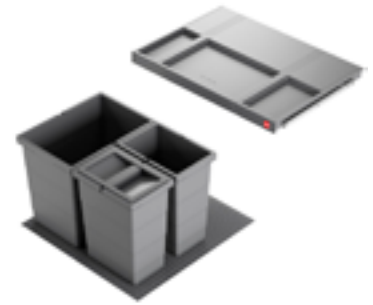

VOOR SPOELKASTLADES

ALLEGRO 295 34 LITER

Binnenemmers met speciale antislip noppenmat voor in lades. Met uitschuifbaar multifunctioneel deksel die voorzien is van eigen geleiding.

AE330163

Donkergrijs

€141,-

Inbouw: Voor kastbreedte 600 mm.
Inhoud: 34 liter (18 + 8 + 8 met deksel).
Montage: Op de ladebodem en aan de zijwand.
Inbouwmaten (bx dxh): 562 x 400 x 345 mm.
Minimale inbouwdiepte: 500 mm (i.v.m. noppenmat).

Let op! Kastbodem dient te zijn voorzien van eigen geleiding.

ALLEGRO 295 52 LITER

Binnenemmers met speciale antislip noppenmat voor in lades. Met uitschuifbaar multifunctioneel deksel die voorzien is van eigen geleiding.

AE330164

Donkergrijs

€166,-

Inbouw: Voor kastbreedte 600 mm.
Inhoud: 52 liter (18 + 18 + 8 + 8 met deksel).
Montage: Op de ladebodem en aan de zijwand.
Inbouwmaten (bx dxh): 562 x 464 x 345 mm.
Minimale inbouwdiepte: 500 mm (i.v.m. noppenmat).