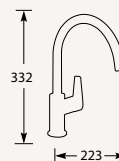

BAUEDGE ZERO 31367

Eenhendel keukenmengkraan.
Met keramisch binnenwerk.

Let op! Minimale afstand hart kraan tot
achterwand is 36 mm.

Advies: monteer Doeco filterstopkraantjes,
zie pagina 60.

MK31367001

Chroom

€165,-