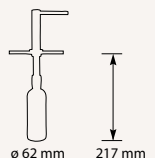

van bovenaf navulbaar

ZPQUONC
ZPQUONR

Chroom
RVS

€201,-
€250,-

Montagegat ø 25 mm
Bladdikte max. 50 mm