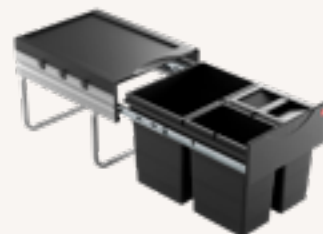

TANDEM-RB 34 LITER

Inbouw: Vanaf kastbreedte 400 mm.
Inhoud: 34 liter (18 + 8 + 8 met deksel).
Montage: Op de kastbodem, volledig uittrekbaar.
Inbouwmaten (bx dxh): 346 x 475 x 336 mm.
Ruimtebesparend in de hoogte.

AE364273

Zwart

€184,-