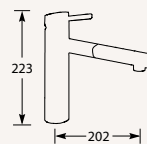

MK31129001
MK31129DC1

Chroom €421,-
Supersteel €548,-

Kraangat ø 35 mm
Bladdikte max. 60 mm

CONCETTO 32661

Eenhedel keukenmengkraan.
Met keramisch binnenwerk.

Let op! Minimale afstand hart kraan tot
achterwand is 37 mm.