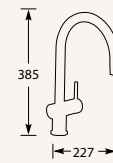

LIVE 0237

Eenhendel keukenmengkraan.
Met keramisch binnenwerk met eco-save.
Met uittrekbaar uitloopdeel met omstelknop voor
normale straal/douchestraal.

Filterstopkraantjes voor garantie vereist,
zie pagina 60.

Belgaqua-keur, 5 Jaar fabrieksgarantie.

MK0237C
MK0237I
MK0237Z
MK0237G
MK0237GM

Chroom €327,-
RVS-look €406,-
Mat zwart €384,-
Gold €534,-
Gunmetal €534,-

Kraangat ø 35 mm
Bladdikte max. 45 mm