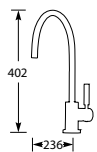

Advies: monteer Doeco filterstopkraantjes,
zie pagina 60.

KOUDE
START

2 Jaar fabrieksgarantie.

B	MK33836888	Chroom	€745,-
B	MK3383688806	Platina mat	€1.192,-

Kraangat ø 35 mm
Bladdikte max. 35 mm
Montagegat handdouche ø 32 mm