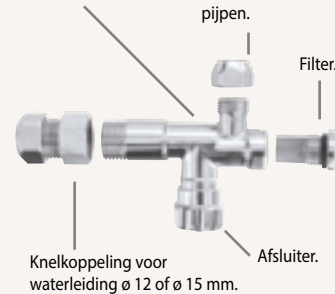

FILTERSTOP- EN HOEKSTOPKRANEN

DOECO UNIVERSELE FILTERSTOPKRAAN

Zonder knelkoppeling voor kranen met flexibele slangaansluitingen.

Per stuk
Per set van 2 stuks

DFSKU
DFSKUSET

Chroom €19,-
Chroom €34,-

Monteer altijd filterstopkranen tussen waterleiding en kraan. Het filter houdt verontreiniging tegen en voorkomt klachten.

Het gebruik van Doeco universele filterstopkranen is een kleine investering met enorme voordelen.

Doeco universele filterstopkraan voor 12 mm en 15 mm waterleiding.

Let op! Per mengkraan 2 filterstopkranen nodig.
Let op! Het is belangrijk om het filter regelmatig te reinigen.

DOECO FILTERSTOPKRANEN 12 MM EN 15 MM

Zonder knelkoppeling voor kranen met flexibele slangaansluitingen.

Met knelkoppeling voor kranen met metalen aansluitpijpen.

Met knelkoppeling voor ø 12 mm waterleiding
Met knelkoppeling voor ø 15 mm waterleiding

Let op! Per mengkraan 2 filterstopkranen nodig.
Let op! Het is belangrijk om het filter regelmatig te reinigen.

FLEXIBELE MENGKRAAN AANSLUITSET

Aansluiting: 1/2" en 3/8", lengte: 300 mm.
Universeel, voor het eenvoudig aansluiten van 2-gats keukenkranen.