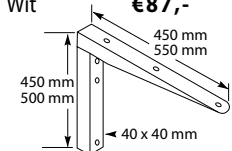

Materiaal: staal.
Draagkracht per stuk: 200 kg.

BSR45A
BSR45W
BSR55A
BSR55W

Alu-look €81,-
Wit €81,-
Alu-look €87,-
Wit €87,-