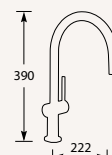

TALIS M54 72804

Eenhendel keukenkraan.
Met keramisch binnenwerk.
**Let op! Minimale afstand hart kraan
tot achterwand is 36 mm.**

Advies: monteer Doeco filterstopkraantjes,
zie pagina 60.

Kiwa-keur, 5 Jaar fabrieksgarantie.

MK72804000
MK72804800
MK72804670

Chroom
RVS-look
Mat zwart

€333,-
€540,-
€540,-

Kraangat ø 35 mm
Bladdikte max. 70 mm