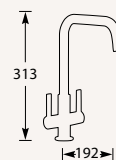

PICO QUAD

Tweehandel keukenmengkraan.
Met keramische binnenwerken.

Advies: monteer Doeco filterstopkraantjes,
zie pagina 60.

MK2134C Chroom
MK2135I RVS-look
MK2137Z Mat zwart

€199,-
€233,-
€272,-