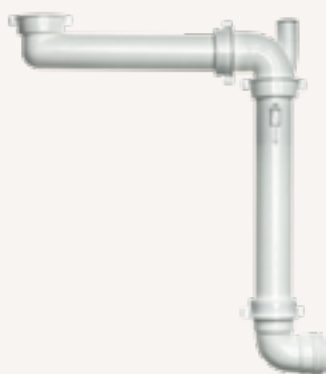

ACCESSOIRES

Inzetbakje t.b.v. Morena
Inzetbakje t.b.v. Regilux 60 / Morena kunststof
Inzetbakje t.b.v. Ohio / New York
Inzetbakje t.b.v. New Jersey

ACCB0401	RVS	€75,-
ACCR1010	Transparant	€32,-
ACCB49R	RVS	€210,-
ACCR33838	RVS	€210,-

SIFON

De Panama is een volledig afvoersysteem dat in elk keukenkastje veel ruimte bespaart. In plaats van een traditionele zwanenhals gebruikt het systeem een flexibel, geïntegreerd terugslagrubber. Wanneer afvalwater wordt afgevoerd, wijkt het rubber zijwaarts zodat afvalwater naar het riool kan stromen. Hierna sluit het zich automatisch weer, waardoor terugstroming en nare geurtjes worden voorkomen.

ACCPANAMA	Wit	€54,-

ASPEN

Multifunctionele RVS-plaat passend bij de spoelbak New York of Ohio.

Te gebruiken als afdruiplaat of als gedeeltelijke afdekplaat op de spoelbak waardoor het werkblad wordt verlengd.

B ACCASPEN	RVS	€221,-