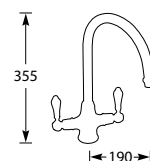

LUDLOW BRIDGE

Tweehendel 2-gats keukenmengkraan.
Met keramische binnenwerken.

Advies: monteer Doeco filterstopkraantjes,
zie pagina 60.

Advies: bestel de flexibele aansluitset **MKAS**,
zie pagina 60.

5 Jaar fabrieksgarantie.

MK1029C	Chroom	€337,-
MK1031AB	Antique brass	€393,-
MK1217I	RVS-look	€356,-

Kraangat ø 2 x 25 mm
Bladdikte max. 50 mm
H.o.h. 130 - 230 mm
H.o.h. advies 180 mm