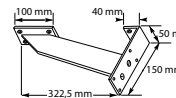

(lxbxd): 322,5 x 50 x 150 mm

BSVB

Aluminium €43,-

Materiaal: aluminium.

Horizontaal en verticaal toepasbaar.

Lengte: 322,5 mm.

Breedte: 50 mm.

Diepte: 150 mm.