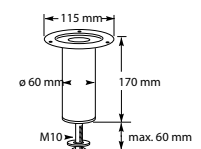

Materiaal: staal.

Bevestiging op het werkblad met M10 bout, maximale bladdikte: 60 mm.

Hoogte: 170 mm.

Doorsnede: ø 60 mm.

BSTI

RVS-look €85,-

BLADSTEUNEN

BLADSTEUN MODEL Y