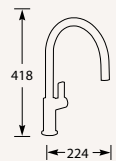

NOBILIS

KEUKENKRANEN

FLAG 6113

Eenhendel keukenmengkraan.
Met keramisch binnenwerk met eco-save.

Filterstopkraantjes voor garantie vereist,
zie pagina 60.

5 Jaar fabrieksgarantie.

MK6113C
MK6113CZ
MK6113I
MK6113Z

Chroom €171,-
Chroom/zwart €212,-
RVS €343,-
Mat zwart €245,-

Kraangat ø 35 mm
Bladdikte max. 35 mm

FLAG 6137

Eenhendel keukenmengkraan.
Met keramisch binnenwerk met eco-save.
Met uittrekbaar uitloopdeel met
omstelknop voor normale straal/douchestraal.

Filterstopkraantjes voor garantie vereist,
zie pagina 60.

5 Jaar fabrieksgarantie.

MK6137C
MK6137CZ
MK6137I
MK6137Z

Chroom €279,-
Chroom/zwart €312,-
RVS €480,-
Mat zwart €363,-

Kraangat ø 35 mm
Bladdikte max. 45 mm

FLAG 6133

Eenhendel keukenmengkraan.
Met keramisch binnenwerk met eco-save.

Filterstopkraantjes voor garantie vereist,
zie pagina 60.

5 Jaar fabrieksgarantie.

MK6133C
MK6133I
MK6133Z

Chroom €171,-
RVS €343,-
Mat zwart €245,-

Kraangat ø 35 mm
Bladdikte max. 35 mm

FLAG 6127

Eenhendel keukenmengkraan.
Met keramisch binnenwerk met eco-save.
Met uittrekbaar uitloopdeel.

Filterstopkraantjes voor garantie vereist,
zie pagina 60.

5 Jaar fabrieksgarantie.

MK6127C
MK6127I
MK6127Z

Chroom €262,-
RVS €447,-
Mat zwart €312,-

Kraangat ø 35 mm
Bladdikte max. 45 mm