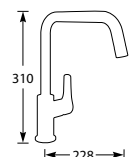

KEUKENKRANEN

EUROSMART COSMOPOLITAN 32843

Eenhendel keukenmengkraan.
Met keramisch binnenwerk.

MK32843002
MK32843DC2

Chroom **€270,-**
Supersteel **€351,-**

Let op! Minimale afstand hart kraan tot achterwand is 35 mm.

Advies: monteer Doeco filterstopkraantjes, zie pagina 60.

Kiwa-keur, 5 Jaar fabrieksgarantie.

Kraangat ø 35 mm
Bladdikte max. 60 mm

EUROSMART 30260

Eenhendel keukenmengkraan.
Met keramisch binnenwerk met **eco-save**.
Voorzien van "silkmovE ES" Energy Saving functie en doorstroombegrenzer.

MK30260003

Chroom **€183,-**

Advies: monteer Doeco filterstopkraantjes, zie pagina 60.

Kiwa-keur, 5 Jaar fabrieksgarantie.

Kraangat ø 35 mm
Bladdikte max. 60 mm

EUROSMART 30305

Eenhendel keukenmengkraan.
Met keramisch binnenwerk.
Voorzien van temperatuurbegrenzer en doorstroombegrenzer. Met uittrekbare handdouche met omstelknop voor normale/douchestraal.

MK30305001
MK30305DC1

Chroom **€270,-**
Supersteel **€350,-**

Advies: monteer Doeco filterstopkraantjes, zie pagina 60.

Kiwa-keur, 5 Jaar fabrieksgarantie.

Kraangat ø 35 mm
Bladdikte max. 60 mm

EUROSMART 30463

Eenhendel keukenmengkraan.
Met keramisch binnenwerk.
Voorzien van temperatuurbegrenzer en doorstroombegrenzer.

MK30463000
MK30463DC0

Chroom **€191,-**
Supersteel **€249,-**

Advies: monteer Doeco filterstopkraantjes, zie pagina 60.

Kiwa-keur, 5 Jaar fabrieksgarantie.

Kraangat ø 35 mm
Bladdikte max. 60 mm

EUROSMART 30567

Eenhendel keukenmengkraan.
Met keramisch binnenwerk.
Voorzien van temperatuurbegrenzer en doorstroombegrenzer.

MK30567000
MK30567DC0

Chroom **€257,-**
Supersteel **€333,-**

Advies: monteer Doeco filterstopkraantjes, zie pagina 60.

Kiwa-keur, 5 Jaar fabrieksgarantie.

Kraangat ø 35 mm
Bladdikte max. 60 mm