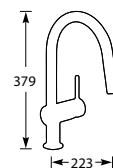

Kraangat ø 35 mm
Bladdikte max. 60 mm

KEUKENKRANEN

MINTA 32488

Eenhendel keukenkraan.
Met keramisch binnenwerk.

Let op! Minimale afstand hart kraan tot achterwand is 80 mm.

Advies: monteer Doeco filterstopkraantjes, zie pagina 60.