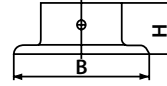

MAKSI RELINGSYSTEMEN 38,1 MM

MAKSI RELING - MUURBEVESTIGING S-505A

ø: 38,1 mm, H: 28 mm, B: 75 mm.

MRS505A
MRS505AC
MRS505AA

RVS €23,-
Chroom €23,-
Antraciet €31,-