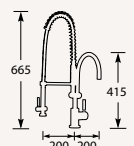

TARA

Tweegreeps keukenmengkraan.
Met keramische binnenwerken.

Advies: monteer Doeco filterstopkraantjes,
zie pagina 60.

B	MK22815892	Chroom	€605,-
B	MK2281589206	Platina mat	€968,-

Kraangat ø 35 mm
Bladdikte max. 65 mm

2 Jaar fabrieksgarantie.

TARA CLASSIC

Eenhendel keukenmengkraan.
Met keramisch binnenwerk.

Advies: monteer Doeco filterstopkraantjes,
zie pagina 60.

KOUDE
START

2 Jaar fabrieksgarantie.

B	MK33815888	Chroom	€862,-
B	MK3381588806	Platina mat	€1.379,-
B	MK3381588899	Brushed dark platinum	€1.293,-

Kraangat ø 35 mm
Bladdikte max. 35 mm

TARA CLASSIC - VOOR DOUCHEGARNITUUR

Eenhendel keukenmengkraan.
Met keramisch binnenwerk.

Let op! Douchegarnituur apart bestellen.
Let op! Aanbevolen werkdruk: 2,5 bar.

Advies: monteer Doeco filterstopkraantjes,
zie pagina 60.

KOUDE
START

2 Jaar fabrieksgarantie.

B	MK33836888	Chroom	€745,-
B	MK3383688806	Platina mat	€1.192,-

Kraangat ø 35 mm
Bladdikte max. 35 mm
Montagegat handdouche ø 32 mm

TARA CLASSIC PROFI

Eenhendel keukenmengkraan.
Met keramisch binnenwerk.
Met uitneembare spoeldouche met
omstelling voor normale straal/douchestraal.

De spoeldouche is zowel aan de linker- als aan de rechterzijde te plaatsen.

Let op! Aanbevolen werkdruk: 2,5 bar.

Advies: monteer Doeco filterstopkraantjes,
zie pagina 60.

KOUDE
START

Belgqua-keur, 2 Jaar fabrieksgarantie.

B	MK33880888	Chroom	€1.789,-
B	MK3388088806	Platina mat	€2.862,-

Kraangat ø 35 mm
Bladdikte max. 45 mm