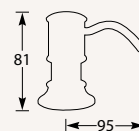

ZP1176C	Chroom	€126,-
ZP1177NM	Nikkel mat	€149,-
ZP1178AB	Antique brass	€149,-

van bovenaf navulbaar

Montagegat ø 30 mm.
Bladdikte max. 48 mm.