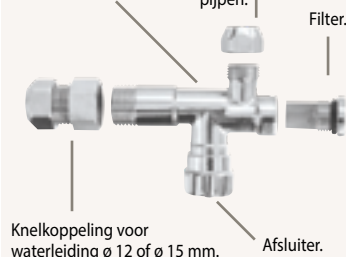

DOECO FILTERSTOPKRANEN 12 MM EN 15 MM

Zonder knelkoppeling voor kranen met flexibele slangaansluitingen.

Met knelkoppeling voor kranen met metalen aansluitpijpen.