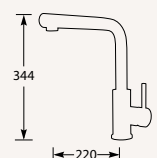

KEUKENKRANEN

MEDWAY

Eenhedel keukenmengkraan.
Met keramisch binnenwerk.

Advies: monteer Doeco filterstopkraantjes,
zie pagina 60.

KOUDE
START

5 Jaar fabrieksgarantie.

MKMEDWAY	RVS	€309,-
MKMEDWAYPZ	Zwart pvd	€386,-
MKMEDWAYCOP	Copper	€386,-
MKMEDWAYGM	Gunmetal	€386,-
MKMEDWAYGOL	Gold	€386,-

Kraangat ø 35 mm
Bladdikte max. 50 mm

MERSEY

Eenhedel keukenmengkraan.
Met keramisch binnenwerk.

Advies: monteer Doeco filterstopkraantjes,
zie pagina 60.

KOUDE
START

5 Jaar fabrieksgarantie.

MKMERSEY	RVS	€309,-
MKMERSEYPZ	Zwart pvd	€386,-
MKMERSEYCOP	Copper	€386,-
MKMERSEYGM	Gunmetal	€386,-
MKMERSEYGOL	Gold	€386,-

Kraangat ø 35 mm
Bladdikte max. 50 mm

RIBBLE

Eenhedel keukenmengkraan.
Met keramisch binnenwerk.
Met uitneembaar uitloopdeel.

Advies: monteer Doeco filterstopkraantjes,
zie pagina 60.

KOUDE
START

5 Jaar fabrieksgarantie.

MKRIBBLE	RVS	€421,-
MKRIBBLEPZ	Zwart pvd	€503,-

Kraangat ø 35 mm
Bladdikte max. 50 mm

TWEED

Eenhedel keukenmengkraan.
Met keramisch binnenwerk.
Met uittrekbaar uitloopdeel.

Advies: monteer Doeco filterstopkraantjes,
zie pagina 60.

KOUDE
START

Belgqua-keur, 5 Jaar fabrieksgarantie.

MKTWEED	RVS	€379,-
MKTWEEDPZ	Zwart pvd	€477,-
MKTWEEDCOP	Copper	€477,-
MKTWEEDGM	Gunmetal	€477,-
MKTWEEDGOL	Gold	€477,-

Kraangat ø 35 mm
Bladdikte max. 50 mm