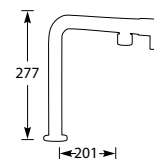

5 Jaar fabrieksgarantie.

Kraangat ø 35 mm
Bladdikte max. 40 mm

ATLAS PROFESSIONAL

Eenhendel keukermengkraan.
Met uitneembaar uitloopdeel met omstelknop
voor normale straal/douchestraal.
Met keramisch binnenwerk.