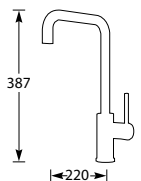

€399,-

QUADROLROSE Rose

€399,-

QUADROLGOLD Gold

€399,-

Kraangat ø 35 mm
Bladdikte max. 40 mm

ARCO LUSSO PVD

Eenhendel keukenkraan.
Met keramisch binnenwerk.