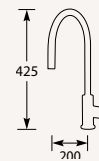

KLEUREN LORREINE KRANEN

AIRE

Eenhendel keukenmengkraan.
Met keramisch binnenwerk.
Met uittrekbaar uitloopdeel.

Advies: monteer Doeco filterstopkraantjes,
zie pagina 60.

Belgaqua-keur, 5 Jaar fabrieksgarantie.

MKAIRE
MKAIREPZ
MKAIRECOP
MKAIREGM
MKAIREGOL

RVS €449,-
Zwart pvd €529,-
Copper €529,-
Gunmetal €529,-
Gold €529,-

Kraangat ø 35 mm
Bladdikte max. 40 mm

SPEY

Eenhendel keukenmengkraan.
Met keramisch binnenwerk.
Met uittrekbaar uitloopdeel.

Advies: monteer Doeco filterstopkraantjes,
zie pagina 60.

Belgaqua-keur, 5 Jaar fabrieksgarantie.

MKSPEY
MKSPEYPZ
MKSPEYCOP
MKSPEYGM
MKSPEYGOL

RVS €449,-
Zwart pvd €529,-
Copper €529,-
Gunmetal €529,-
Gold €529,-

Kraangat ø 35 mm
Bladdikte max. 40 mm

DART

Eenhendel keukenmengkraan.
Met keramisch binnenwerk.

Advies: monteer Doeco filterstopkraantjes,
zie pagina 60.

5 Jaar fabrieksgarantie.

MKDART
MKDARTPZ

RVS €309,-
Zwart pvd €386,-

Kraangat ø 35 mm
Bladdikte max. 50 mm