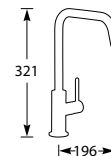

ALTHIA

Eenhendel keukenkraan.
Met keramisch binnenwerk.

Let op! Minimale afstand hart kraan tot achterwand is 60 mm.

Advies: monteer Doeco filterstopkraantjes, zie pagina 60.

MK1258C	Chroom	€275,-
MK1259I	RVS-look	€303,-
MK1269GR	Graphite	€380,-
MK1270MZ	Mat zwart	€380,-
MK1272COP	Copper	€380,-
MK2103BB	Brushed brass (geborsteld messing)	€380,-

5 Jaar fabrieksgarantie.

Kraangat ø 35 mm
Bladdikte max. 50 mm