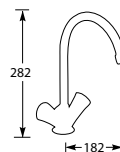

COSTA L 31831

Tweegreeps keukenmengkraan.
Met conventionele, long-life binnenwerken.

Advies: monteer Doeco filterstopkraantjes,
zie pagina 60.

MK31831001

Chroom

€148,-