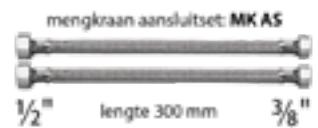

WATER AANSLUITMATERIALEN

FLEXIBELE MENGKRAAN AANSLUITSET

Aansluiting: 1/2" en 3/8" mm, lengte: 300 mm.
Universeel, voor het eenvoudig aansluiten van
2-gats keukenkranen.

MKAS

Chroom

€14,-