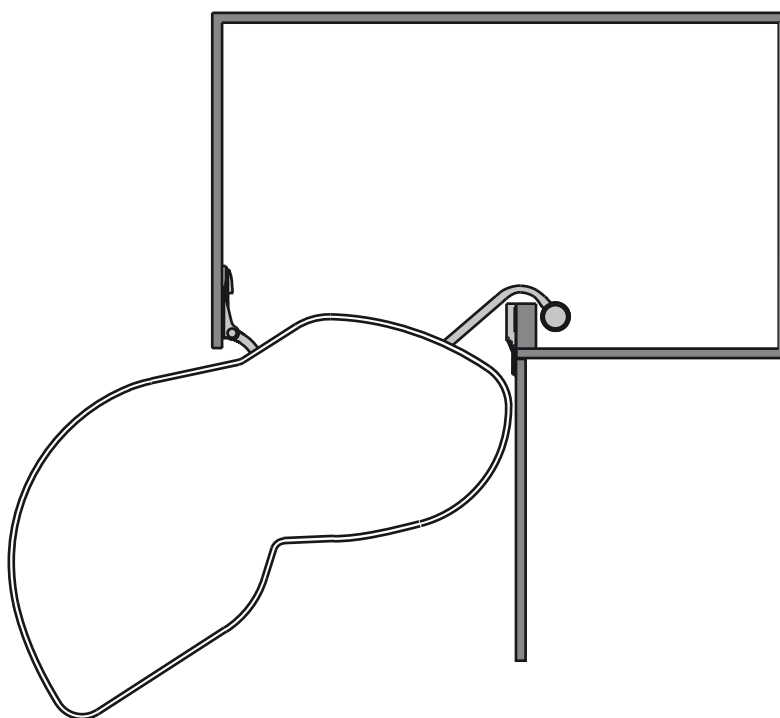

links uitzwenkbaar

Maximale belasting per plateau: 25 kg.