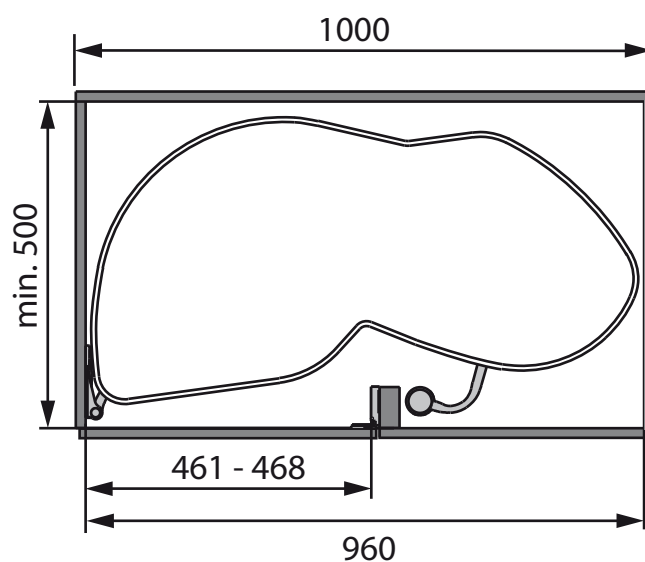

links uitzwenkbaar

Maximale belasting per plateau: 25 kg.