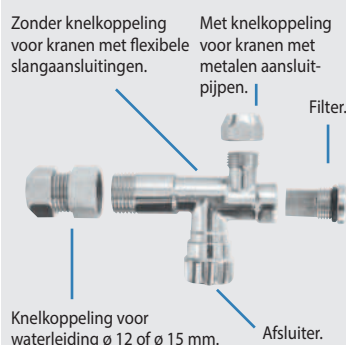

DOECO FILTERSTOPKRANEN 12 MM EN 15 MM

Met knelkoppeling voor ø 12 mm waterleiding.
Met knelkoppeling voor ø 15 mm waterleiding.

DFSK12

Chroom €21,-

DFSK15

Chroom €21,-

Monteer altijd filterstopkranen tussen waterleiding en kraan. Het filter houdt verontreinigingen tegen en voorkomt klachten. Het is belangrijk om het filter regelmatig te reinigen. Het gebruik van Doeco filterstopkranen is een kleine investering met enorme voordelen.