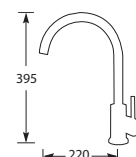

MOVE 92400

Eenhendel keukenmengkraan.
Met keramisch binnenwerk.
Met uniek uitneembare spoeldouche met omstelknop
voor normale straal/douchestraal.
Let op! Minimale afstand hart kraan tot achterwand is 60 mm.

Filterstopkraantjes voor garantie vereist,
zie pagina 78.

5 Jaar fabrieksgarantie.

MK92400Z Mat zwart €712,-

Kraangat ø 35 mm
Bladdikte max. 45 mm

OZ 133

Eenhendel keukenmengkraan.
Met keramisch binnenwerk met eco-save.

Filterstopkraantjes voor garantie vereist,
zie pagina 78.

5 Jaar fabrieksgarantie.

MK133C Chroom €219,-
MK133Z Mat zwart €319,-

Kraangat ø 35 mm
Bladdikte max. 45 mm

OZ 134

Eenhendel keukenmengkraan.
Met keramisch binnenwerk met eco-save.

Filterstopkraantjes voor garantie vereist,
zie pagina 78.

5 Jaar fabrieksgarantie.

MK134C Chroom €219,-
MK134Z Mat zwart €319,-

Kraangat ø 35 mm
Bladdikte max. 45 mm

OZ 300

Eenhendel keukenmengkraan.
Met keramisch binnenwerk met eco-save.
Met uitneembare spoeldouche met omstelknop
voor normale straal/douchestraal.

Filterstopkraantjes voor garantie vereist,
zie pagina 78.

Belgaqua-keur, 5 Jaar fabrieksgarantie.

MK300C Chroom €369,-

Kraangat ø 35 mm
Bladdikte max. 45 mm

RVS 910

Eenhendel keukenmengkraan.
Met keramisch binnenwerk.

Filterstopkraantjes voor garantie vereist,
zie pagina 78.

5 Jaar fabrieksgarantie.

MK910I Rvs €289,-

Kraangat ø 35 mm
Bladdikte max. 50 mm