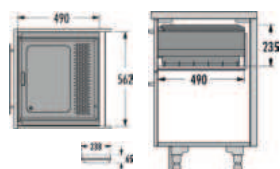

MICRO GARDEN HAILO

Inbouwsysteem voor het kweken van microgreen.
Geautomatiseerde ventilatie en verlichting.
Micro garden is te besturen via de control app.

397060

Wit/ donkergrijs €1.049,-

Aanluiting via 12V adapter.

Inbouw: Voor kastbreedte 600 mm.
Inbouwmaten (bx dxh): 562 x 490 x 235 mm.

AFVALSYSTEMEN