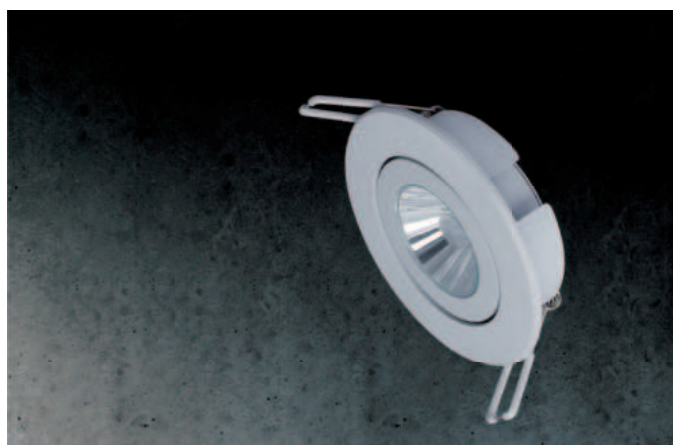

6 WATT DIM TO WARM

Eenvoudig dimbare plafondspot met fase aansnijdimmer.

LV6PDWW

Wit €39,-

LV6PDWI

Rvs-look €39,-

PLAFOND VERLICHTING - 230V

KANTELBARE EN DIMBARE PLAFOND SPOT