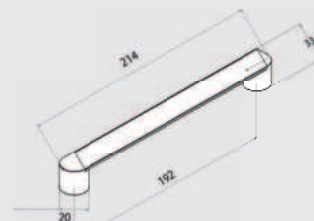

Lengte: 214 mm
Breedte: 20 mm
Hoogte: 33 mm
CC maat: 192 mm
Gewicht: 308 gram

GRLYS192A	Alu-look	€59,-
GRLYS192MB	Mat Brass	€59,-
GRLYS192MZ	Mat zwart	€59,-