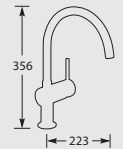

MINTA 32917

Eenhendel keukenmengkraan.
Met keramisch binnenwerk.
Let op! Minimale afstand hart kraan tot achterwand is 80 mm.

Advies: monteer Doeco filterstopkraantjes, zie pagina 78.

MK32917000 Chroom €298,-
MK32917DCO Supersteel €388,-
MK32917KSO Mat zwart €388,-