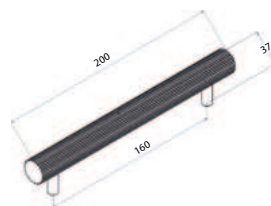

NIEUW

GREEP SMOGEN

Lengte: 200 mm
Breedte: 20 mm
Hoogte: 37 mm
CC maat: 160 mm
Gewicht: 115 gram

GRSMO160A Alu-look €43,-
GRSMO160MB Mat Brass €43,-
GRSMO160MZ Mat zwart €43,-