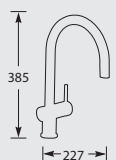

Kraangat ø 35 mm
Bladdikte max. 45 mm