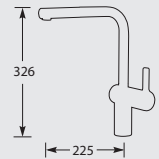

LIVELLO 10231013

Eenhendel keukenkraan.
Met keramisch binnenwerk.

MK10231013C Chroom €529,-
MK10231013I Rvs €795,-

Let op! Minimale afstand hart kraan tot achterwand is (chrom) 68 mm, (rvs) 75 mm.
De hendel heeft een andere vorm staafje bij rvs t.o.v. chrom.

Advies: monteer Doeco filterstopkraantjes, zie pagina 78.

5 Jaar volledige fabrieksgarantie.

5 jaar volledige garantie

Kraangat ø 35 mm
Bladdikte max. 45 mm

LIVELLO 10231103

Eenhendel keukenkraan.
Met uittrekbaar uitloopdeel.
Met keramisch binnenwerk.

MK10231103C Chroom €689,-
MK10231103I Rvs €1.029,-

Let op! Minimale afstand hart kraan tot achterwand is (chrom) 68 mm, (rvs) 75 mm.
De hendel heeft een andere vorm staafje bij rvs t.o.v. chrom.

Advies: monteer Doeco filterstopkraantjes, zie pagina 78.

Belgaqua-keur, 5 Jaar volledige fabrieksgarantie.

5 jaar volledige garantie

Kraangat ø 35 mm
Bladdikte max. 45 mm

LUNA 10441023

Eenhendel keukenkraan.
Met keramisch binnenwerk.

MK10441023C Chroom €329,-
MK10441023MZ Mat zwart €429,-

Advies: monteer Doeco filterstopkraantjes, zie pagina 78.

5 Jaar volledige fabrieksgarantie.

5 jaar volledige garantie

Kraangat ø 35 mm
Bladdikte max. 45 mm

BASIC

Blad zeppomp met 98 mm uitloop.
Inhoud: 320 ml.

ZP538409C Chroom €145,-
ZP538409MZ Mat zwart €185,-
ZP538409I Rvs-look €185,-

Advies: gebruik Doeco Softi handzeep, zie pagina 77.

van bovenaf navulbaar

Montagegat ø 25 mm
Bladdikte max. 55 mm