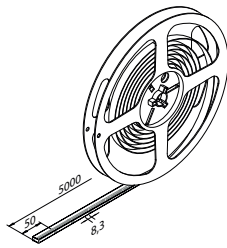

LED LINE LED STRIPS DYNAMIC

Toepassing: onderbouw of in led profiel.
Lichtkleur: 2700 - 5000K.
CRI: 90RA.
IP code: IP54.
Lengte: 5000/2500/1000 mm.
Breedte: 10 mm.
Hoogte: 3 mm.
Inkortbaar: om de 50 mm.
Afgekorte deel is niet herbruikbaar.
Aansluitkabel: 2500 mm.

G 2700K tot 5000K 1300 p/m. LUMEN 17W p/m. 24V

LED LINE LED STRIPS DYNAMIC

Zelfklevend en flexibel met vaste aansluitkabel.