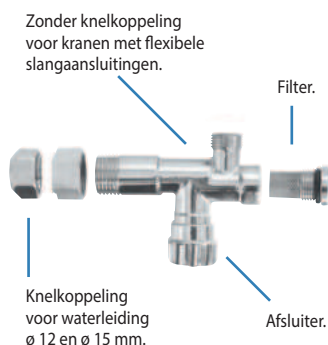

WATER AANSLUITMATERIALEN

DOECO UNIVERSELE FILTERSTOPKRANEN

Doeco universele filterstopkraan voor 12 mm en 15 mm waterleiding. Monteer altijd filterstopkranen tussen waterleiding en kraan. Het filter houdt verontreinigingen tegen en voorkomt klachten. Het is belangrijk om het filter regelmatig te reinigen. Het gebruik van Doeco universele filterstopkranen is een kleine investering met enorme voordelen.

DFSKU

Chroom €18,-

Let op! Per mengkraan 2 filterstopkranen nodig.