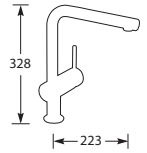

KEUKENKRANEN

KRANEN

MINTA 32168

Eenhendel keukenmengkraan.
Met keramisch binnenwerk.
Met uittrekbaar uitloopdeel.
Let op! Minimale afstand hart kraan tot achterwand is 80 mm.

Advies: monteer Doeco filterstopkraantjes, zie pagina 78.

MK32168000 Chroom €359,-
MK32168DCO Supersteel €467,-

Kraangat ø 35 mm
Bladdikte max. 60 mm

Belgaqua-keur, Kiwa-keur, 5 Jaar fabrieksgarantie.

MINTA 32321

Eenhendel keukenmengkraan.
Met keramisch binnenwerk.
Met uittrekbaar uitloopdeel met omstelknop voor normale/douchestraal.
Let op! Minimale afstand hart kraan tot achterwand is 73 mm.
Advies: monteer Doeco filterstopkraantjes, zie pagina 78.

LOOD & NIKKEL VRIJ

MK32321002 Chroom €372,-
MK32321DC2 Supersteel €484,-

Kraangat ø 35 mm
Bladdikte max. 60 mm

Belgaqua-keur, Kiwa-keur, 5 Jaar fabrieksgarantie.

MINTA 32488

Eenhendel keukenmengkraan.
Met keramisch binnenwerk.
Let op! Minimale afstand hart kraan tot achterwand is 80 mm.

Advies: monteer Doeco filterstopkraantjes, zie pagina 78.

MK32488000 Chroom €298,-
MK32488DCO Supersteel €388,-

Kraangat ø 35 mm
Bladdikte max. 60 mm

Kiwa-keur, 5 Jaar fabrieksgarantie.

MINTA 32917

Eenhendel keukenmengkraan.
Met keramisch binnenwerk.
Let op! Minimale afstand hart kraan tot achterwand is 80 mm.

Advies: monteer Doeco filterstopkraantjes, zie pagina 78.

MK32917000 Chroom €298,-
MK32917DCO Supersteel €388,-
MK32917KSO Mat zwart €388,-

Kraangat ø 35 mm
Bladdikte max. 60 mm

Kiwa-keur, 5 Jaar fabrieksgarantie.

GROHTHERM MICRO THERMOSTAAT 34487-000