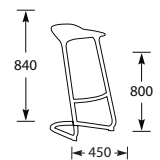

BARKRUK CROSS 80 LAPALMA

Frame: metaal zwart.
Zitting en rug: kunststof.
Zithoogte: 80 cm.

B BKCRO80Z

Zwart

€419,-