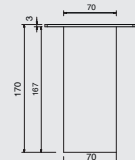

Standaard model.

Materiaal: aluminium, montageplaat van staal.

Hoogte: 167 mm.
Breedte: 70 mm.
Diepte: 70 mm.

BS70I

Rvs-look €179,-