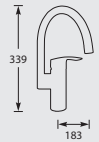

Prijspakker!