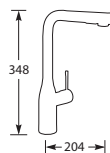

ESSENCE 30270

Eenhendel keukenmengkraan.
Met keramisch binnenwerk.
Met uittrekbaar uitloopdeel met omstelknop
voor normale straal/douchestraal.

Let op! Minimale afstand hart kraan tot
achterwand is 40 mm.

Advies: monteer Doeco filterstopkraantjes, zie pagina 78.

MK30270000
MK30270DCO

Chroom
Supersteel

€611,-
€794,-