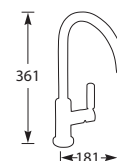

5 Jaar fabrieksgarantie.

Kraangat ø 35 mm
Bladdikte max. 50 mm

NIEUW

GLOBE 2 GREEPS ROND

Tweehendel keukenmengkraan.
Met keramische binnenwerken.

Advies: monteer Doeco filterstopkraantjes,
zie pagina 78.

MK2138C	Chroom	€259,-
MK21391	Rvs-look	€308,-
MK2141Z	Mat zwart	€380,-