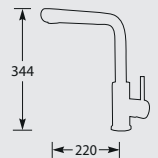

Kraangat ø 35 mm
Bladdikte max. 50 mm