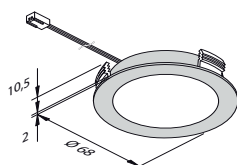

DYNAMIC LED VERLICHTING - 24V

FR-55 DYNAMIC

Toepassing: inbouw/opbouw.
Lichtkleur: 2700 - 5000K.
CRI: 90RA.
IP code: IP44 (bij niet geheel doorboord).
Uitwendig: ø 68 mm.
Randdikte: 2 mm.
Sparing: ø 55 - 58 mm.
Inbouwdiepte: 11 mm.
Aansluitkabel: 2500 mm.

G
2700K tot 5000K
210 LUMEN
3 W
24V

VERLICHTING

FR-55 DYNAMIC LED SETS

Sets met kleur/dimcontroller met afstandsbediening, met houder.
Inbouw led spot ook geschikt voor opbouw met de opbouwring LVOR55I.