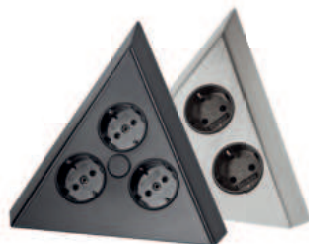

CONTACTDOZEN

TRES 3ST STOPCONTACT

Voor montage in elke hoek (op werkblad, onder bovenkast enz).
Hoogte: 190 mm.
Breedte: 190 mm.
Diepte: 90 mm.
Contactdozen: 3.
Max. belasting: 3680W.
Aansluitkabel: 16A, 3000 mm.
Losse randaarde-stekker.

TRE3ST	Rvs	€87,-
TRE3STB*	Rvs	€107,-
TRE3STZ	Zwart	€107,-
TRE3STZB*	Zwart	€119,-

*B = met belgische aarding