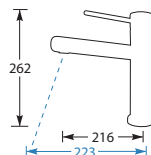

X-TREND 2400

Eenhendel keukenmengkraan.
Met keramisch binnenwerk.
Met zwenkbaar perlatordeel.

Filterstopkraantjes voor garantie vereist, zie pagina 78.

5 Jaar fabrieksgarantie.

MK2400C
MK2400I

Chroom €319,-
Rvs €549,-

Kraangat ø 35 mm
Bladdikte max. 45 mm