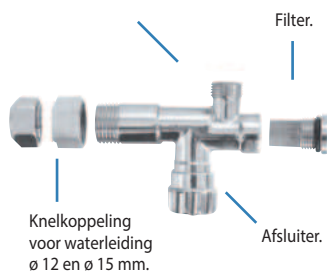

Montagegat ø 30 mm
Bladdikte max. 40 mm

QUOOKER NORDIC ZEPPOMP

Blad zeepdispenser met 83 mm uitloop.
Inhoud: 500 ml.

Advies: gebruik Doeco Softi handzeep, zie hieronder.

ZPQUONC
ZPQUONR

Chroom €200,-
Rvs €250,-

van bovenaf navulbaar

Montagegat ø 25 mm
Bladdikte max. 50 mm

DOECO SOFTI

Milde en hoogwaardige handzeep met een hoog
aandeel huidbeschermingsstoffen.
Uitstekend geschikt voor zeppompen.
Inhoud: 500 ml.

SOFTI

€27,-

FILTERSTOP- EN HOEKSTOPKRANEN

Zonder knelkoppeling voor kranen met flexibele slangaansluitingen.

DOECO UNIVERSELE FILTERSTOPKRAAN

Monteer altijd filterstopkranen tussen waterleiding en kraan. Het filter houdt verontreinigingen tegen en voorkomt klachten.