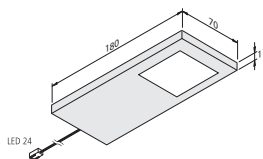

SLIM PAD F DYNAMIC

Toepassing: onderbouw.
Behuizing: kunststof.
Lichtkleur: 2700 - 5000K.
CRI: 80RA.
IP code: IP20.
Lengte: 180 mm.
Breedte: 70 mm.
Hoogte: 11 mm.
Aansluitkabel: 2400 mm.