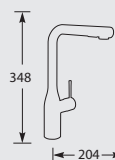

ESSENCE 30504KF0

Eenhendel keukenmengkraan.
Met keramisch binnenwerk.
Met uitneembare spoeldouche met omstelknop
voor normale straal/douchestraal.

Let op! Minimale afstand hart kraan tot achterwand is 40 mm.

Advies: monteer Doeco filterstopkraantjes, zie pagina 78.

MK30504KF0

Mat zwart

€855,-