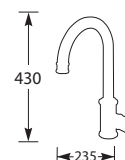

ARMSTRONG 4512

Eenhedel keukmengkraan.
Met keramisch binnenwerk.

Let op! Minimale afstand hart
kraan tot achterwand is 90 mm.

Advies: monteer Doeco filterstopkraantjes, zie pagina 78.

5 Jaar fabrieksgarantie.

B MK4512NM

B MK4512SB*

*Satin brass is een
levendige kleur.

Nikkel mat €665,-

Satin brass €749,-

Kraangat ø 35 mm
Bladdikte max. 60 mm