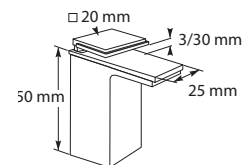

Per set van 2 stuks verpakt en geprijsd.

PDSQA

Alu-look **€22,-**