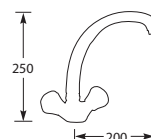

PROJEKTA

Tweegreeps keukenmengkraan.
Met keramische binnenwerken.

Advies: monteer Doeco filterstopkraantjes,
zie pagina 78.

Kiwa-keur, 2 Jaar onderdelen garantie.

MK75C Chromo €119,-

Prijspakker!

Kraangat ø 35 mm
Bladdikte max. 45 mm