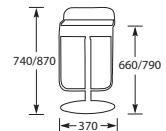

B BKLEM79WW
B BKLEM79WZ
B BKLEM79ZW
B BKLEM79ZZ

Wit/wit €775,-
 Wit/zwart €775,-
 Zwart/wit €775,-
 Zwart/zwart €775,-

Frame: poeder gecoat metaal.
 Zitting en rug: leder.
 Draaibaar.

Zithoogte telescopisch verstelbaar.