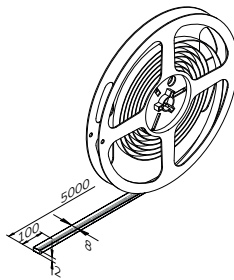

LED LINE BASIC FLEXIBELE LED STRIPS

Toepassing: onderbouw of in ledprofiel.
Lichtkleur: 3000K.
CRI: 95RA.
IP code: IP20.
Lengte: 1000 - 5000 mm.
Breedte: 8 mm.
Hoogte: 2 mm.
Inkortbaar: om de 100 mm.
Aansluitkabel: 2500 mm.