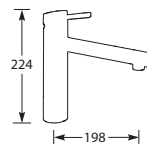

CONCETTO 31128

Eenhendel keukenmengkraan.
Met keramisch binnenwerk.

Advies: monteer Doeco filterstopkraantjes,
zie pagina 78.

Kiwa-keur, 5 Jaar fabrieksgarantie.

MK31128001
MK31128DC1

Chroom €328,-
Supersteel €426,-

Kraangat ø 35 mm
Bladdikte max. 60 mm