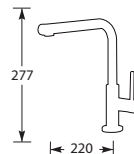

MAKI 71822

Eenhendel keukenmengkraan.
Met keramisch binnenwerk.

Filterstopkraantjes voor garantie vereist, zie pagina 78.

5 Jaar fabrieksgarantie.

MK71822C
MK71822Z
MK71822I

Chroom €344,-
Zwart €455,-
Rvs-look €405,-

Kraangat ø 35 mm
Bladdikte max. 40 mm