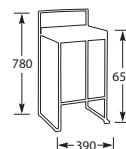

BARKRUK CUBO 65 LAPALMA

Frame: mat chroom.
Zitting en rug: multiplex, zwart leder bekleed.

B **BKCUB65LZ** Zwart leder €592,-