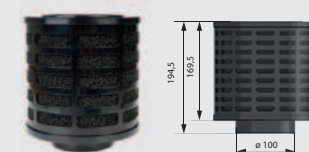

PLASMAMADE AIRFILTER - KLEIN

Afmetingen (hxø): 170 x 180 mm.

Geschikt voor iedere afzuigkap.

Max 600 m³ per uur.

PMGUC1212

Zwart

€649,-