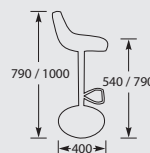

BARKRUK MIUNN (VERSTELBAAR) LAPALMA

Frame: rvs.
Zitting en rug: kunststof.
Draaibaar.

B BKMIUNN54W
B BKMIUNN54Z

Rvs/wit €659,-
Rvs/zwart €659,-

Zithoogte telescopisch verstelbaar.

BARKRUK STIL LAPALMA

Mooie Barkruk gepoedercoated metaal zwart.

B BKSTIZ

Zwart €435,-

Frame: metaal.
Zitting en rug: metaal.