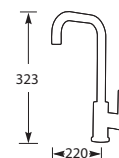

LEON

Eenhendel keukenmengkraan.
Met keramisch binnenwerk.

Advies: monteer Doeco filterstopkraantjes, zie pagina 78.

Ideaal te combineren met de New York spoelbakken,
zie pagina 126.

5 Jaar fabrieksgarantie.

MKLEOCR
MKLEOGM
MKLEOGF

Copper rose €452,-
Gun metal silver €452,-
Gold flax €452,-

Kraangat ø 35 mm
Bladdikte max. 35 mm