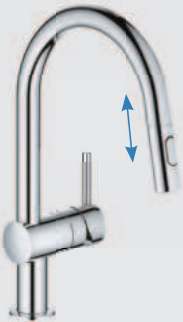

KEUKENKRANEN

KRANEN

MINTA 32168

Eenhendel keukenmengkraan.
Met keramisch binnenwerk.
Met uittrekbaar uitloopdeel.
Let op! Minimale afstand hart kraan tot achterwand is 80 mm.

Advies: monteer Doeco filterstopkraantjes, zie pagina 78.

MK32168000 Chroom €359,-
MK32168DCO Supersteel €467,-

Kraangat ø 35 mm
Bladdikte max. 60 mm

Belgaqua-keur, Kiwa-keur, 5 Jaar fabrieksgarantie.

MINTA 32321

Eenhendel keukenmengkraan.
Met keramisch binnenwerk.
Met uittrekbaar uitloopdeel met omstelknop voor normale/douchestraal.
Let op! Minimale afstand hart kraan tot achterwand is 73 mm.
Advies: monteer Doeco filterstopkraantjes, zie pagina 78.

LOOD & NIKKEL VRIJ

MK32321002 Chroom €372,-
MK32321DC2 Supersteel €484,-

Kraangat ø 35 mm
Bladdikte max. 60 mm

Belgaqua-keur, Kiwa-keur, 5 Jaar fabrieksgarantie.

MINTA 32488

Eenhendel keukenmengkraan.
Met keramisch binnenwerk.
Let op! Minimale afstand hart kraan tot achterwand is 80 mm.

Advies: monteer Doeco filterstopkraantjes, zie pagina 78.

MK32488000 Chroom €298,-
MK32488DCO Supersteel €388,-

Kraangat ø 35 mm
Bladdikte max. 60 mm

Kiwa-keur, 5 Jaar fabrieksgarantie.

MINTA 32917

Eenhendel keukenmengkraan.
Met keramisch binnenwerk.
Let op! Minimale afstand hart kraan tot achterwand is 80 mm.

Advies: monteer Doeco filterstopkraantjes, zie pagina 78.

MK32917000 Chroom €298,-
MK32917DCO Supersteel €388,-
MK32917KSO Mat zwart €388,-

Kraangat ø 35 mm
Bladdikte max. 60 mm

Kiwa-keur, 5 Jaar fabrieksgarantie.

GROHTHERM MICRO THERMOSTAAT 34487-000