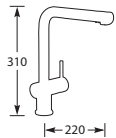

Kraangat ø 35 mm
Bladdikte max. 45 mm