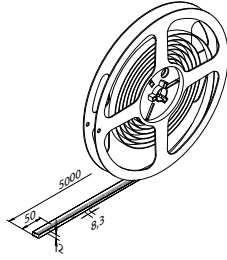

G 2700K tot 5000K 1470 p/m. LUMEN 14,4W p/m. 24V

VERLICHTING

LED TAPE ROL FLEXIBELE LED STRIP DYNAMIC

Zelfklevend en flexibele led rol. De aansluitkabel en verbindingkoppelingen kunnen eenvoudig (zonder solderen) met "klik-contact" worden aangebracht.