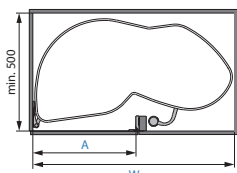

1/2 DRAAIPLATEAU SETS LE MANS-2 KESSEBÖHMER

Scharnierzijde links = rechts uitzwenkbaar.

	A	W		
Rechts uitzwenkbaar. voor deurbreedte: 450 mm.	2346219	411-418	860	Antraciet €619,-
Rechts uitzwenkbaar. Voor deurbreedte: 500 mm.	2346239	461-468	960	Antraciet €659,-
Rechts uitzwenkbaar. Voor deurbreedte: 600 mm.	2346259	561-568	960	Antraciet €675,-

Let op! Montagegastang (1x nodig per set) apart bijbestellen.