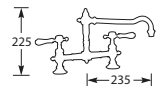

MK19101BM
MK19101C
MK19101NM
B MK19101MZ

Bronz €1.399,-
Chroom €1.005,-
Nikkel mat €1.150,-
Mat zwart €1.589,-

Kraangat ø 2 x 25 mm
Bladdikte max. 60 mm
H.o.h. 200 mm