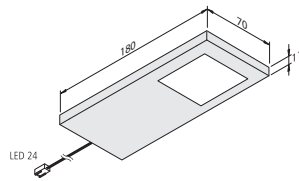

Voor toebehoren, zie pagina 173 en 174.

SLIM-PAD-F LED SPOT

Toepassing: onderbouw.
 Behuizing: kunststof.
 Lichtkleur: 3000K.
 CRI: 80RA.
 IP code: IP20.
 Lengte: 180 mm.
 Breedte: 70 mm.
 Hoogte: 11 mm.
 Aansluitkabel: 2400 mm.