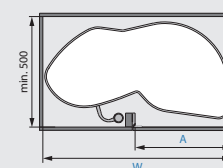

½ DRAAIPLATEAU SETS LE MANS-2 KESSEBÖHMER

Scharnierzijde rechts = links uitzwenkbaar.

	A	W			
Links uitzwenkbaar. Voor deurbreedte: 450 mm.	77921	411-418	860	Chroom/wit	€644,-
Links uitzwenkbaar. Voor deurbreedte: 450 mm.	87921	411-418	860	Chroom/grijs	€644,-
Links uitzwenkbaar. Voor deurbreedte: 500 mm.	77923	461-468	960	Chroom/wit	€672,-
Links uitzwenkbaar. Voor deurbreedte: 500 mm.	87923	461-468	960	Chroom/grijs	€672,-
Links uitzwenkbaar. Voor deurbreedte: 600 mm.	77925	561-568	960	Chroom/wit	€717,-
Links uitzwenkbaar. Voor deurbreedte: 600 mm.	87925	561-568	960	Chroom/grijs	€717,-

Let op! Montagegastang (1x nodig per set) apart bijbestellen.