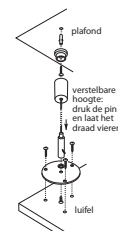

LOSD

Rvs **€38,-**