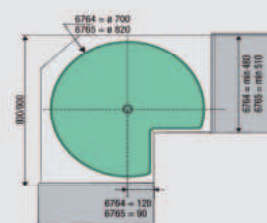

¾ DRAAIPLATEAU SETS ARENA KESSEBÖHMER

Voor 800 mm hoek-onderkast, ø 700 mm.

6764

Chroom/wit

€367,-

Voor 900 mm hoek-onderkast, ø 820 mm.

6765

Chroom/wit

€395,-

Bestaande uit: 2 Arena plateaus met anti-slip bodem + montagegastang 6784 in hoogte verstelbaar van: 839 tot 889 mm.