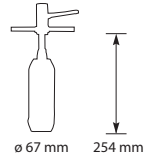

van bovenaf navulbaar

ZP40535000
ZP40535DCO

Chroom €110,-
Supersteel €154,-

Montagegat ø 30 mm
Bladdikte max. 60 mm