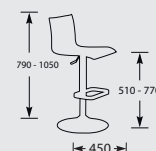

KLEUREN DOECO BARKRUK 1212