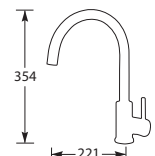

KLEUREN NEWFORM KRANEN

KRANEN

REAL 63420

Eenhedel keukenmengkraan.
Met keramisch binnenwerk.

Filterstopkraantjes voor garantie vereist, zie pagina 78.

5 Jaar fabrieksgarantie.

MK63420C	Chroom	€220,-
MK63420I	Rvs	€379,-
MK63420COP	Copper	€355,-
MK63420GM	Gun metal	€355,-

Kraangat ø 35 mm
Bladdikte max. 50 mm

REAL 63421

Eenhedel keukenmengkraan.
Met keramisch binnenwerk.

Filterstopkraantjes voor garantie vereist, zie pagina 78.

5 Jaar fabrieksgarantie.

MK63421C	Chroom	€269,-
MK63421I	Rvs	€379,-
MK63421COP	Copper	€355,-
MK63421GM	Gun metal	€355,-

Kraangat ø 35 mm
Bladdikte max. 50 mm

MAKI 71820

Eenhedel keukenmengkraan.
Met keramisch binnenwerk.

Filterstopkraantjes voor garantie vereist, zie pagina 78.

5 Jaar fabrieksgarantie.

MK71820C	Chroom	€329,-
MK71820Z	Zwart	€425,-
MK71820I	Rvs-look	€389,-

Kraangat ø 35 mm
Bladdikte max. 40 mm

MAKI 71845

Eenhedel keukenmengkraan.
Met keramisch binnenwerk.
Met uittrekbaar perlatordeel.

Filterstopkraantjes voor garantie vereist, zie pagina 78.

5 Jaar fabrieksgarantie.

MK71845C	Chroom	€459,-
MK71845Z	Zwart	€535,-
MK71845I	Rvs-look	€515,-

Kraangat ø 35 mm
Bladdikte max. 45 mm