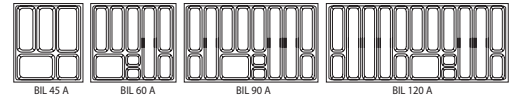

BESTEKINDELINGEN LINEA

Voor 450 mm lades. (bxh): 390x490 (350x440) mm.
Voor 600 mm lades. (bxh): 540x490 (500x440) mm.
Voor 900 mm lades. (bxh): 840x490 (800x440) mm.
Voor 1200 mm lades. (bxh): 1140x490 (1100x440) mm.
Los Linea scheidingschot.

Eenvoudig pas te maken.

BIL45A	Antraciet	€16,-
BIL60A	Antraciet	€22,-
BIL90A	Antraciet	€35,-
BIL120A	Antraciet	€52,-
BILSS	Zilvergrijs	€4,-

BESTEKINDELINGEN EXCELLENT

Voor 500 mm lades. (bxh): 440x440 (400x360) mm.
Voor 600 mm lades. (bxh): 540x440 (500x360) mm.

Eenvoudig pas te maken.

BIE44GZ	Zilvergrijs	€20,-
BIE54GZ	Zilvergrijs	€22,-