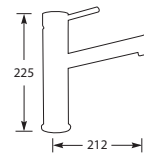

€279,-

€235,-

Kraangat ø 35 mm
Bladdikte max. 40 mm

SNOW 7717

Eenhedel keukenmengkraan.
Met keramisch binnenwerk met *eco-save*.
Met uittrekbaar uitloopdeel.

Filterstopkraantjes voor garantie vereist,
zie pagina 78.