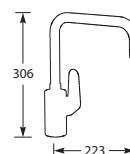

Kraangat ø 35 mm
Bladdikte max. 60 mm

Kiwa-keur, 5 Jaar fabrieksgarantie.

LOOD &
NIKKEL
VRIJ

K7 32950

Eenhendel keukenmengkraan.
Met keramisch binnenwerk.
Met uitneembare spoeldouche met omstelknop
voor normale straal/douchestraal.
Let op! Minimale afstand hart kraan tot
achterwand is 67 mm.

MK32950000 Chroom €1.248,-
MK32950DCO Supersteel €1.622,-

Advies: monteer Doeco filterstopkraantjes, zie pagina 78.