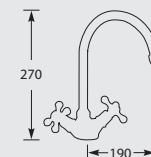

PRINCESS 51179

Tweegreeps keukenmengkraan.
Met keramische binnenwerken.

Advies: monteer Doeco filterstopkraantjes,
zie pagina 78.

2 Jaar onderdelen garantie.

MK51179BS Brons €179,-
MK51179C Chromo €119,-

Prijspakker!

Kraangat ø 35 mm
Bladdikte max. 45 mm