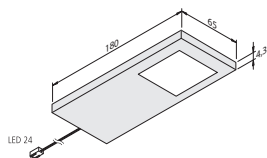

DYNAMIC LED VERLICHTING - 24V

ECO PAD F DYNAMIC

Toepassing: onderbouw.
Behuizing: metaal.
Lichtkleur: 2700 - 5000K.
CRI: 80RA.
IP code: IP 20.
Lengte: 180 mm.
Breedte: 65 mm.
Hoogte: 4,3 mm.
Aansluitkabel: 2000mm.

F 2700K tot 5000K 201 LUMEN 3W 24V

VERLICHTING

ECO PAD F LEDSET DYNAMIC

Sets met led trafo, bij iedere set is een spot voorzien van infrarood dynamic schakelaar. Hiermee is de ledset aan en uit te schakelen, te dimmen en de lichtkleur kan worden aangepast.