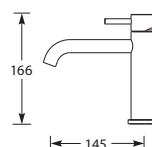

701 WASTAFELKRAAN

Eenhedel wastafel mengkraan zonder waste.
Met keramisch binnenwerk.

Advies: monteer Doeco filterstopkraantjes, zie pagina 78.

MKB701I	Rvs	€205,-
MKB701C	Chroom	€175,-
MKB701Z	Mat zwart	€201,-

Prijspakker!