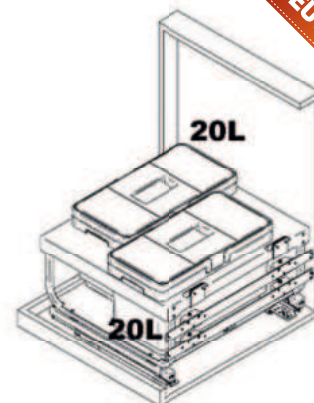

NIEUW

MINI KOMBI 2.0 EASY M60 VIBO

Inbouw: Voor kastbreedte 600 mm.
Inhoud: 2 x 20 liter.
Inbouwmaten (bx dxh): 550 x 480 x 334 mm.
Montage: Op de kastbodem en eventueel aan het front. Volledig uittrekbaar en soft close geleiding. Emmers zijn voorzien van deksel.

AEMKEA602

€294,-

Globe 2.0

AFVALSYSTEMEN

GLOBE 2.0 AUTOMATIC LID M50 VIBO

Inbouw: Voor kastbreedte 500 mm.
Inhoud: 2 x 30 liter.
Inbouwmaten (bx dxh): 464 x 485 x 547 mm.
Montage: Aan de zijwanden en aan het front. Volledig uittrekbaar, soft close geleiding, deksel opent en sluit automatisch. Inclusief aparte uittreklade met geleiders.

AEG502

€415,-