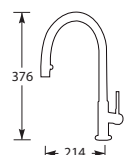

MAKI 71845

Eenhedel keukenmengkraan.
Met keramisch binnenwerk.
Met uittrekbaar perlatordeel.

Filterstopkraantjes voor garantie vereist, zie pagina 78.

5 Jaar fabrieksgarantie.

MK71845C	Chroom	€459,-
MK71845Z	Zwart	€535,-
MK71845I	Rvs-look	€515,-

Kraangat ø 35 mm
Bladdikte max. 45 mm