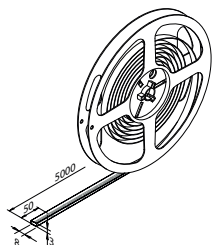

LED-LINE-ROL FLEXIBELE 6W WATERPROOF LED STRIP

Toepassing: onderbouw of in ledprofiel.

Lichtkleur: 3000K.

CRI: 85RA.

IP code: IP54.

Lengte: 5000 mm.

Breedte: 8 mm.

Hoogte: 3 mm.

Inkortbaar: om de 50 mm.

Aansluitkabel: 2000 mm (max. 5 m²).

LED-LINE-ROL FLEXIBELE 6W WATERPROOF LED STRIP

Zelfklevend en flexibel. De aansluitkabel en verbindingkoppeling kunnen eenvoudig (zonder solderen) met "klik-contact" worden aangebracht.

(lxbxh): 5000 x 8 x 3 mm

LVLLR548WW

Warm wit

€169,-