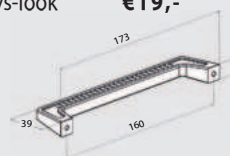

Lengte: 173 mm
Breedte: 8 mm
Hoogte: 39 mm
CC maat: 160 mm
Gewicht: 234 gram

GRFER160A	Alu-look	€19,-
GRFER160C	Chroom	€19,-
GRFER160MB	Mat Brass	€19,-
GRFER160MZ	Mat zwart	€19,-
GRFER160MW	Mat wit	€19,-
GRFER160I	Rvs-look	€19,-