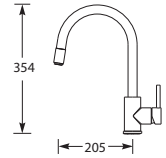

2 Jaar onderdelen garantie.

MK802I

Rvs/zwart

€412,-

Kraangat ø 35 mm
Bladdikte max. 45 mm

902 RVS

Eenhendel keukmengkraan.
Met keramisch binnenwerk.
Let op! Minimale afstand hart kraan tot achterwand is 60 mm.