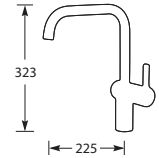

LIVELLO 10231013

Eenhendel keukenkraan.
Met keramisch binnenwerk.

MK10231013C Chroom €529,-
MK10231013I Rvs €795,-

Let op! Minimale afstand hart kraan tot achterwand is (chrom) 68 mm, (rvs) 75 mm.
De hendel heeft een andere vorm staafje bij rvs t.o.v. chrom.

Advies: monteer Doeco filterstopkraantjes, zie pagina 78.

5 Jaar volledige fabrieksgarantie.

5 jaar volledige garantie

Kraangat ø 35 mm
Bladdikte max. 45 mm

LIVELLO 10231103

Eenhendel keukenkraan.
Met uittrekbaar uitloopdeel.
Met keramisch binnenwerk.

MK10231103C Chroom €689,-
MK10231103I Rvs €1.029,-

Let op! Minimale afstand hart kraan tot achterwand is (chrom) 68 mm, (rvs) 75 mm.
De hendel heeft een andere vorm staafje bij rvs t.o.v. chrom.

Advies: monteer Doeco filterstopkraantjes, zie pagina 78.

Belgaqua-keur, 5 Jaar volledige fabrieksgarantie.

5 jaar volledige garantie

Kraangat ø 35 mm
Bladdikte max. 45 mm

LUNA 10441023

Eenhendel keukenkraan.
Met keramisch binnenwerk.

MK10441023C Chroom €329,-
MK10441023MZ Mat zwart €429,-

Advies: monteer Doeco filterstopkraantjes, zie pagina 78.

5 Jaar volledige fabrieksgarantie.

5 jaar volledige garantie

Kraangat ø 35 mm
Bladdikte max. 45 mm

BASIC

Blad zeppomp met 98 mm uitloop.
Inhoud: 320 ml.

ZP538409C Chroom €145,-
ZP538409MZ Mat zwart €185,-
ZP538409I Rvs-look €185,-

Advies: gebruik Doeco Softi handzeep, zie pagina 77.

van bovenaf navulbaar

Montagegat ø 25 mm
Bladdikte max. 55 mm