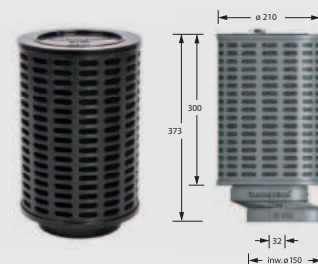

PLASMAMADE

Een uniek recirculatie-luchtfilter.

Het reinigt de lucht door middel van plasma, ionisatie en elektrostatische filter.

Het luchtfilter produceert plasma en ionen en verwijdert onaangename geuren en stoffen in 4 stappen.

1 Ionisatie van de lucht.

2 filtratie van grove delen d.m.v. een glasvezelmat.

3 elektrostatische filtratie.

4 filtratie d.m.v. een actief koolstoffilter.

Het resultaat: schone lucht vrij van pollen, huisstof en allergenen.

Maakt virussen, bacteriën, nicotine en schimmels onschadelijk.

Verbeterd de luchtkwaliteit en zorgt voor meer zuurstof in de ruimte.

Let op! Elektrische aansluiting nodig (15 W).

Het luchtfilter wordt geactiveerd zodra de PlasmaMade een luchtstroom detecteert.

Na gebruik van de afzuigkap schakelt het luchtfilter vanzelf na enige tijd weer uit.

Onderhoudsvrij, gaat tot 10-15 jaar mee.

PLASMAMADE AIRFILTER - FLAT

Perfect in combinatie met Bora en plafond afzuigunits.

Afmetingen (hxbxd): 96 x 341 x 372 mm.*

Plat, dus geschikt voor plint- of plafondmontage.

PMAFL

Zwart

€899,-

Met flexibele "sleeve" aansluiting (hxb): 80 x 230 mm,

om gangbare luchtafvoer kanalen op aan te sluiten.

2 Jaar fabrieksgarantie. Na registratie 5 jaar.

PLASMAMADE AIRFILTER

Afmetingen (hxø): 300/373 x 210 mm.

Geschikt voor iedere afzuigkap.

Max 1000 m³ per uur.

PMA

Zwart

€799,-

2 Jaar fabrieksgarantie. Na registratie 5 jaar.

PLASMAMADE AIRFILTER - KLEIN

Afmetingen (hxø): 170 x 180 mm.

Geschikt voor iedere afzuigkap.

Max 600 m³ per uur.

PMGUC1212

Zwart

€649,-

2 Jaar fabrieksgarantie. Na registratie 5 jaar.