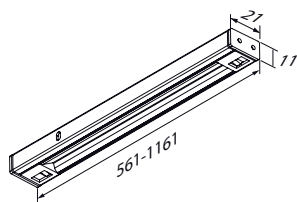

F 3000K/4000K LUMEN W 12V

KITON EMOTION LADE VERLICHTING

Kiton Emotion lade verlichting met infrarood sensor.

561mm	6,5W	293 LUMEN	LVKIT561E	Zwart	€121,-
861mm	10,4W	448 LUMEN	LVKIT861E	Zwart	€202,-
1161mm	14,3W	604 LUMEN	LVKIT1161E	Zwart	€229,-

Let op! Trafo apart bijbestellen.
Voor toebehoren, zie hieronder.