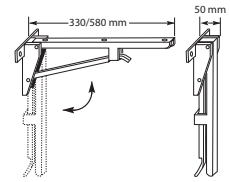

Materiaal: staal.
Draagkracht per stuk: 75 kilo.
Neerklapbaar (diepte ingeklapt: 50 mm).

BSKL
BSKLZ

Wit €149,-
Zwart €149,-