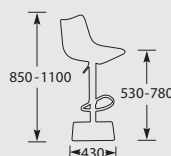

DOECO BARKRUK 1275 RVS

Frame: rvs.
Zitting en rug: kunstleder vintage look.
Draaibaar.

Zithoogte telescopisch verstelbaar.

B	BK1275RLG	Rvs/lichtgrijs	€519,-
B	BK1275RZ	Rvs/zwart	€519,-
B	BK1275RMG	Rvs/mosgroen	€519,-
B	BK1275ROG	Rvs/olijfgroen	€519,-