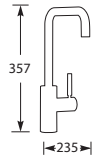

KEUKENKRANEN

B = voornamelijk op bestelling leverbaar.

KRANEN

NIEUW

META SQUARE

Eenhendel keukermengkraan.
Met keramisch binnenwerk.

Advies: monteer Doeco filterstopkraantjes,
zie pagina 78.

KOUDE
START

2 Jaar fabrieksgarantie.

B	MK33815861	Chroom	€855,-
B	MK3381586106	Platina mat	€1.365,-
B	MK3381586133	Mat zwart	€1.150,-

Kraangat ø 35 mm
Bladdikte max. 50 mm

NIEUW

META SQUARE PULL - DOWN

Eenhendel keukermengkraan.
Met keramisch binnenwerk.
Met uittrekbaar uitloopdeel met omstelknop voor
normale straal/ douchestraal.

Advies: monteer Doeco filterstopkraantjes,
zie pagina 78.

KOUDE
START

Belgaqua-keur, 2 Jaar fabrieksgarantie.

B	MK33870861	Chroom	€1.024,-
B	MK3387086106	Platina mat	€1.635,-
B	MK3387086133	Mat zwart	€1.380,-

Kraangat ø 35 mm
Bladdikte max. 35 mm

ALLE MODELLEN VERKRIJGBAAR VIA DOECO IN ONDERSTAANDE KLEUREN