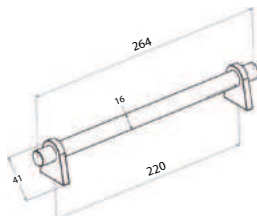

NIEUW

NIEUW

GREEP MARSTRAND

CC maat: 220 mm
Gewicht: 482 gram
L x B x H: 264 x 16 x 41 mm

GRMAR220A Alu-look
GRMAR220MB Mat Brass
GRMAR220MZ Mat Zwart

CC maat: 420 mm
Gewicht: 791 gram
L x B x H: 464 x 16 x 41 mm