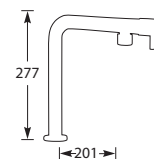

Kraangat ø 35 mm
Bladdikte max. 40 mm

5 Jaar fabrieksgarantie.

ALTHIA

Eenhendel keukenmengkraan.
Met keramisch binnenwerk.

Let op! Minimale afstand hart kraan tot
achterwand is 60 mm.

Advies: monteer Doeco filterstopkraantjes,
zie pagina 78.