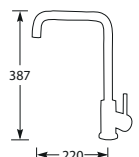

MEDWAY

Eenhendel keukenmengkraan.
Met keramisch binnenwerk.

Advies: monteer Doeco filterstopkraantjes,
zie pagina 78.

5 Jaar fabrieksgarantie.

MKMEDWAY
MKMEDWAYZ
MKMEDWAYCOP
MKMEDWAYGM
MKMEDWAYGOL

Rvs	€235,-
Mat zwart	€279,-
Copper	€305,-
Gun metal	€305,-
Gold	€305,-