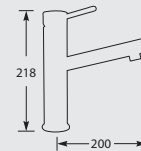

RVS 920

Eenhedel keukenmengkraan.
Met keramisch binnenwerk.

Filterstopkraantjes voor garantie vereist,
zie pagina 78.

5 Jaar fabrieksgarantie.

MK920I

Rvs

€289,-

Kraangat ø 35 mm
Bladdikte max. 50 mm

RVS 940

Eenhedel keukenmengkraan.
Met keramisch binnenwerk.

Filterstopkraantjes voor garantie vereist,
zie pagina 78.

5 Jaar fabrieksgarantie.

MK940I

Rvs

€289,-

Kraangat ø 35 mm
Bladdikte max. 50 mm

SNOW 7713

Eenhedel keukenmengkraan.
Met keramisch binnenwerk met *eco-save*.
Met zwenkbaar perlatordeel.

Filterstopkraantjes voor garantie vereist,
zie pagina 78.

5 Jaar fabrieksgarantie.

MK7713C

MK7713I

MK7713Z

Chroom

Rvs-look

Mat zwart

€229,-

€279,-

€235,-

Kraangat ø 35 mm
Bladdikte max. 40 mm

SNOW 7717

Eenhedel keukenmengkraan.
Met keramisch binnenwerk met *eco-save*.
Met uittrekbaar uitloopdeel.

Filterstopkraantjes voor garantie vereist,
zie pagina 78.

5 Jaar fabrieksgarantie.

MK7717C

MK7717I

MK7717Z

Chroom

Rvs-look

Mat zwart

€309,-

€369,-

€295,-

Kraangat ø 35 mm
Bladdikte max. 45 mm

WINDOW 96114

Eenhedel keukenmengkraan.
Met keramisch binnenwerk met *eco-save*.
Raamoplossing/neerklapbare uitloop.
Ideaal voor plaatsing voor naar binnen draaiende ramen.
Hoogte neergeklapt: 80 mm.

Filterstopkraantjes voor garantie vereist, zie pagina 78.

5 Jaar fabrieksgarantie.

MK96114C

Chroom

€449,-

Kraangat ø 35 mm
Bladdikte max. 45 mm