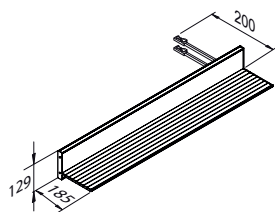

Let op! Trafo apart bijbestellen.

Voor toebehoren, zie pagina 189 en 190.

WANDBOARD EMOTION

Toepassing: wandmontage.
 Lichtkleur: 2700 - 6500K.
 CRI: 90RA.
 IP code: IP20.
 Lengte: 600 - 1200 mm.
 Diepte: 185 mm.
 Hoogte: 129 mm.
 Maximale belasting: 1kg per 100 mm.
 Aansluitkabel: 2000 mm.