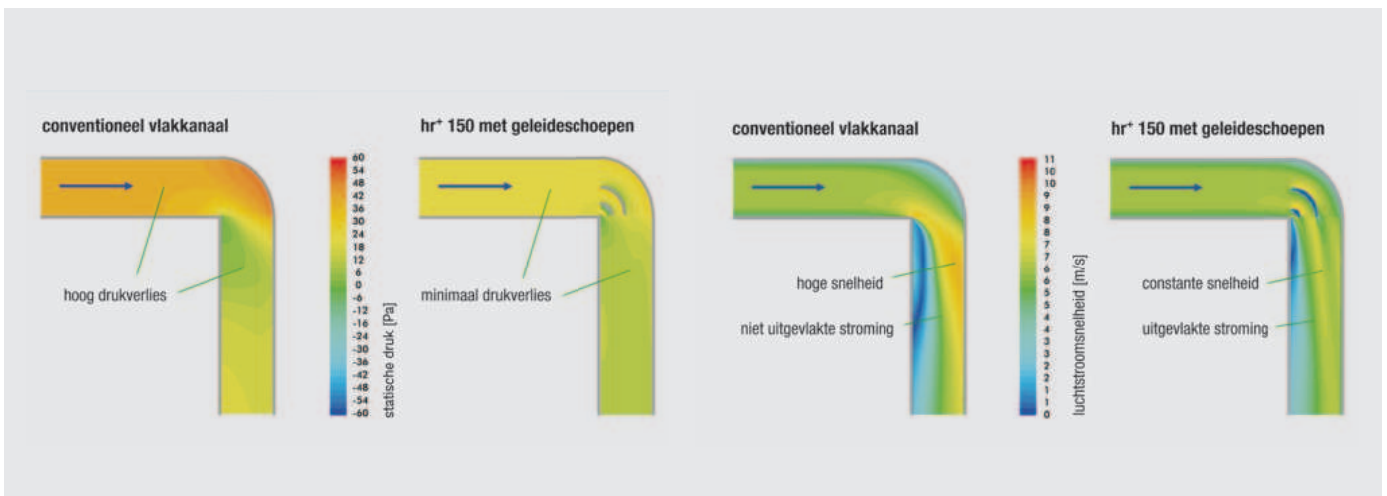

HR⁺ 150 BEVESTIGINGSBEUGEL

Inwendige hoogte: 92 mm.

D922

Wit

€10,-

HR⁺ 150 RECHTHOEKIG KANAAL

Uitwendig: 220 x 90 mm.

Lengte: 1000 mm.

HRRK1000

Wit

€41,-