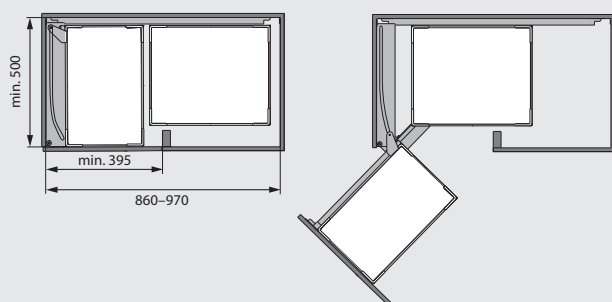

links uitzwenkbaar