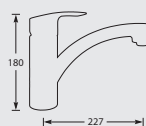

EUROSMART 30260 - 003

Eenhendel keukenmengkraan.
Met keramisch binnenwerk met eco-save.
Voorzien van "silkmov" ES" Energy Saving functie en doorstroombegrenzer.
Met snelbevestigingssysteem.

Advies: monteer Doeco filterstopkraantjes, zie pagina 78.

LOOD & NIKKEL VRIJ

Kiwa-keur, 5 Jaar fabrieksgarantie.

MK30260003 Chroom €173,-

Prijspakker!

Kraangat ø 35 mm
Bladdikte max. 60 mm