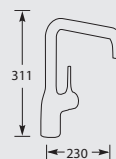

CUCI 28123

Eenhendel keukenmengkraan.
Met keramisch binnenwerk met *eco-save*.

Filterstopkraantjes voor garantie vereist,
zie pagina 78.

**ECO
SAVE**

5 Jaar fabrieksgarantie.

MK28123C	Chroom	€195,-
MK28123Z	Mat zwart	€249,-
MK28123G	Gold	€319,-
MK28123COP	Copper	€319,-
MK28123GM	Gun metal	€319,-

Kraangat ø 35 mm
Bladdikte max. 45 mm

NIEUW

CUCI 28133

Eenhendel keukenmengkraan.
Met keramisch binnenwerk met *eco-save*.

Filterstopkraantjes voor garantie vereist,
zie pagina 78.

**ECO
SAVE**

5 Jaar fabrieksgarantie.

MK28133C	Chroom	€195,-
MK28133Z	Mat zwart	€249,-
MK28133G	Gold	€319,-
MK28133COP	Copper	€319,-
MK28133GM	Gun metal	€319,-

Kraangat ø 35 mm
Bladdikte max. 45 mm