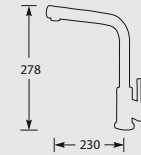

RVS 920

Eenhedel keukenmengkraan.
Met keramisch binnenwerk.

Filterstopkraantjes voor garantie vereist,
zie pagina 78.

5 Jaar fabrieksgarantie.

MK920I

Rvs

€289,-

Kraangat ø 35 mm
Bladdikte max. 50 mm

RVS 940

Eenhedel keukenmengkraan.
Met keramisch binnenwerk.

Filterstopkraantjes voor garantie vereist,
zie pagina 78.

5 Jaar fabrieksgarantie.

MK940I

Rvs

€289,-

Kraangat ø 35 mm
Bladdikte max. 50 mm

SNOW 7713

Eenhedel keukenmengkraan.
Met keramisch binnenwerk met *eco-save*.
Met zwenkbaar perlatordeel.

Filterstopkraantjes voor garantie vereist,
zie pagina 78.

5 Jaar fabrieksgarantie.

MK7713C

MK7713I

MK7713Z

Chroom

Rvs-look

Mat zwart

€229,-

€279,-

€235,-

Kraangat ø 35 mm
Bladdikte max. 40 mm

SNOW 7717

Eenhedel keukenmengkraan.
Met keramisch binnenwerk met *eco-save*.
Met uittrekbaar uitloopdeel.

Filterstopkraantjes voor garantie vereist,
zie pagina 78.

5 Jaar fabrieksgarantie.

MK7717C

MK7717I

MK7717Z

Chroom

Rvs-look

Mat zwart

€309,-

€369,-

€295,-

Kraangat ø 35 mm
Bladdikte max. 45 mm

WINDOW 96114

Eenhedel keukenmengkraan.
Met keramisch binnenwerk met *eco-save*.
Raamoplossing/neerklapbare uitloop.
Ideaal voor plaatsing voor naar binnen draaiende ramen.
Hoogte neergeklapt: 80 mm.

Filterstopkraantjes voor garantie vereist, zie pagina 78.

5 Jaar fabrieksgarantie.

MK96114C

Chroom

€449,-

Kraangat ø 35 mm
Bladdikte max. 45 mm