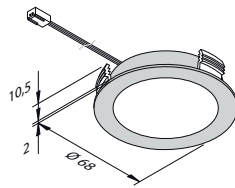

FR-55 LED SPOT

Toepassing: inbouw/opbouw.
Lichtkleur: 3000K.
CRI: 90RA.
IP code: IP44 (bij niet geheel doorboord).
Uitwendig: ø 68 mm.
Randdikte: 2 mm.
Sparing: ø 55 - 58 mm.
Inbouwdiepte: 11 mm.
Aansluitkabel: 2500 mm.