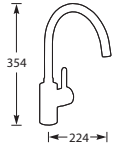

EUROSMART 33202 - 003

Eenhendel keukenmengkraan.
Met keramisch binnenwerk.
Voorzien van temperatuurbegrenzer en
doorstroombegrenzer.
Met snelbevestigingssysteem.

Advies: monteer Doeco filterstopkraantjes, zie pagina 78.

LOOD &
NIKKEL
VRIJ

Kiwa-keur, 5 Jaar fabrieksgarantie.

MK33202003

Chroom

€181,-

Kraangat ø 35 mm
Bladdikte max. 60 mm