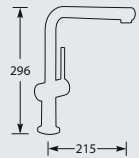

Let op! minimale afstand hart kraan tot achterwand is 36 mm.

Advies: monteer Doeco filterstopkraantjes, zie pagina 78.

Kiwa-keur, 5 Jaar fabrieksgarantie.

MK72808000	Chroom	€419,-
MK72808800	Rvs-look	€545,-
MK72808670	Mat zwart	€545,-