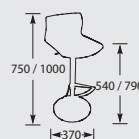

BARKRUK KAI LEDER LAPALMA

Frame: mat chroom.
Zitting en rug: leder.
Voet: met rvs afdekplaat.
Draaibaar.

B **BKKAILW** Wit leder €835,-
B **BKKAILZ** Zwart leder €835,-