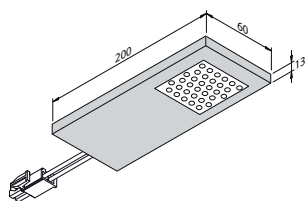

DOTTY LED SPOT

Toepassing: onderbouw.
Behuizing: rvs.
Lichtkleur: 3500K.
CRI: 85RA.
IP code: IP20.
Lengte: 200 mm.
Breedte: 60 mm.
Hoogte: 13 mm.
Aansluitkabel: 2000 mm.