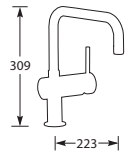

MINTA 32488

Eenhendel keukenmengkraan.
Met keramisch binnenwerk.
Let op! Minimale afstand hart kraan tot achterwand is 80 mm.

Advies: monteer Doeco filterstopkraantjes, zie pagina 78.

MK32488000 Chroom €298,-
MK32488DCO Supersteel €388,-