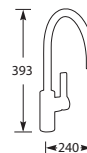

B = voornamelijk op bestelling leverbaar.

TARA ULTRA

Eenhendel keukenmengkraan.
Met keramisch binnenwerk.

Advies: monteer Doeco filterstopkraantjes,
zie pagina 78.

**KOUDE
START**

2 Jaar fabrieksgarantie.

B	MK33816875	Chroom	€821,-
B	MK3381687506	Platina mat	€1.315,-

Kraangat ø 35 mm
Bladdikte max. 45 mm