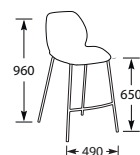

KLEUREN DOECO BARKRUK 1176