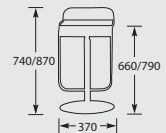

BARKRUK LEM 79 GELAKT LAPALMA

Het frame is wit, de zitting is wit.
Het frame is wit, de zitting is zwart.
Het frame is zwart, de zitting is wit.
Het frame is zwart, de zitting is zwart.

B BKLEM79WW
B BKLEM79WZ
B BKLEM79ZW
B BKLEM79ZZ

Wit/wit €775,-
Wit/zwart €775,-
Zwart/wit €775,-
Zwart/zwart €775,-

Frame: poeder gecoat metaal.
Zitting en rug: leder.
Draaibaar.

Zithoogte telescopisch verstelbaar.