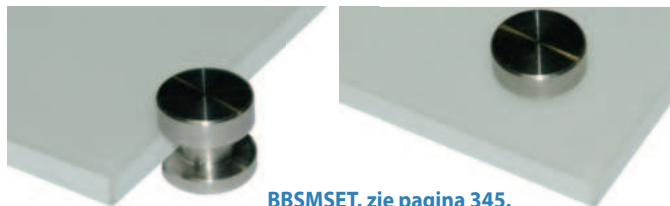

GEHARD GLAZEN ACHTERWANDEN

Algemene info:

Hard glas is voorgespannen glas en wordt gemaakt door glas, spiegel- of figuurglas, al dan niet gekleurd of voorzien van een coating, in een oven te verhitten tot 360°C. Vervolgens wordt het d.m.v. een koude luchtstroom snel en gecontroleerd afgekoeld. Hierdoor ontstaat een permanente spanningsverdeling waardoor gehard glas ca. 5 keer sterker is dan ongehard glas. Het glas wordt hierdoor nagenoeg onbreekbaar en mocht het onverhoopt toch breken dan valt het in duizenden kleine stukjes zonder scherpe randen. Hierdoor valt gehard glas onder de zogenoemde veiligheidsbeglazingen. Er zijn 2 glassoorten, t.w. blank glas – dit heeft een 'groenige' uitstraling – en extra helder glas. Deze 2 soorten zijn ook te krijgen als etsglas.

BBSMSET, zie pagina 345.

Glassoorten:

Standaard kleuren:

BLANK GLAS STANDAARD KLEUR

6 mm dik, rondom poli geslepen, wordt geleverd in een krat.

Maximale afmetingen: 3100 x 1950 mm.

Minimaal te berekenen achterwand: **0,3 m²**

Levertijd: ca. 4 weken.

€595,- p/m²

Offertes op aanvraag via maatwerk@doeco.nl

EXTRA HELDER GLAS STANDAARD KLEUR

6 mm dik, rondom poli geslepen, wordt geleverd in een krat.

Maximale afmetingen: 3100 x 1950 mm.

Minimaal te berekenen achterwand: **0,3 m²**

Levertijd: ca. 4 weken.

€665,- p/m²

Offertes op aanvraag via maatwerk@doeco.nl

BLANK GLAS OVERIGE RAL KLEUREN

6 mm dik, rondom poli geslepen, wordt geleverd in een krat.

Maximale afmetingen: 3100 x 1950 mm.

Minimaal te berekenen achterwand: **0,3 m²**

Levertijd: ca. 4 weken.

€669,- p/m²

Offertes op aanvraag via maatwerk@doeco.nl

EXTRA HELDER GLAS OVERIGE RAL KLEUREN

6 mm dik, rondom poli geslepen, wordt geleverd in een krat.

Maximale afmetingen: 3100 x 1950 mm.

Minimaal te berekenen achterwand: **0,3 m²**

Levertijd: ca. 4 weken.

€815,- p/m²

Offertes op aanvraag via maatwerk@doeco.nl

OPTIES BEWERKINGEN

Uitsparing ø: t/m 30 mm

€30,-

Uitsparing tbv wcd

€79,-