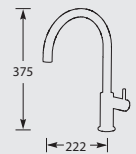

KLEUREN DOECO ROYAL KRANEN

CUCI 96113

Eenhendel keukengkraan.
Met keramisch binnenwerk met eco-save.
Let op! Minimale afstand hart kraan tot achterwand is 30 mm.

Filterstopkraantjes voor garantie vereist, zie pagina 78.

5 Jaar fabrieksgarantie.

MK96113C	Chroom	€229,-
MK96113G	Gold	€285,-
MK96113COP	Copper	€285,-
MK96113GM	Gun metal	€285,-

Kraangat ø 35 mm
Bladdikte max. 35 mm

CUCI 96137

Eenhendel keukengkraan.
Met keramisch binnenwerk met eco-save.
Met uittrekbaar uitloopdeel met omstelknop voor normale straal/douchestraal.
Let op! Minimale afstand hart kraan tot achterwand is 30 mm.

Filterstopkraantjes voor garantie vereist, zie pagina 78.

5 Jaar fabrieksgarantie.

MK96137C	Chroom	€319,-

Kraangat ø 35 mm
Bladdikte max. 45 mm

NIEUW

CUCI 96123

Eenhendel keukengkraan.
Met keramisch binnenwerk met eco-save.
Filterstopkraantjes voor garantie vereist, zie pagina 78.

5 Jaar fabrieksgarantie.

MK96123C	Chroom	€189,-
MK96123G	Gold	€285,-
MK96123COP	Copper	€285,-
MK96123GM	Gun metal	€285,-

Kraangat ø 35 mm
Bladdikte max. 45 mm