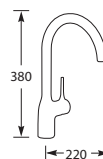

NIEUW

CUCI 28117

Eenhendel keukenmengkraan.
Met keramisch binnenwerk met *eco-save*.
Met uittrekbaar uitloopdeel.

Filterstopkraantjes voor garantie vereist,
zie pagina 78.

**ECO
SAVE**

5 Jaar fabrieksgarantie.

MK28117C	Chroom	€249,-
MK28117Z	Mat zwart	€335,-
MK28117G	Gold	€409,-
MK28117COP	Copper	€409,-
MK28117GM	Gun metal	€409,-

Kraangat ø 35 mm
Bladdikte max. 45 mm