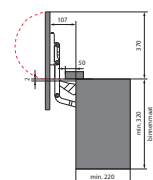

ACCESSOIRES