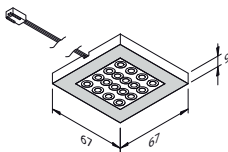

Te combineren met de trafo's en dimcontrollers 24V , zie pagina 173 en 174.

EQ LED SPOT

Toepassing: onderbouw.
 Behuizing: kunststof.
 Lichtkleur: 3000K.
 CRI: 90RA.
 IP code: IP20.
 Lengte: 67 mm.
 Breedte: 67 mm.
 Hoogte: 9 mm.
 Aansluitkabel: 2500 mm.