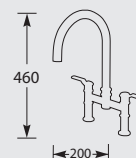

Satin brass €935,-

Kraangat ø 2 x 25 mm
Bladdikte max. 55 mm
H.o.h. 200 mm

NIEUW

ARMSTRONG 4512

Eenhedel keukmengkraan.
Met keramisch binnenwerk.

Let op! Minimale afstand hart
kraan tot achterwand is 90 mm.