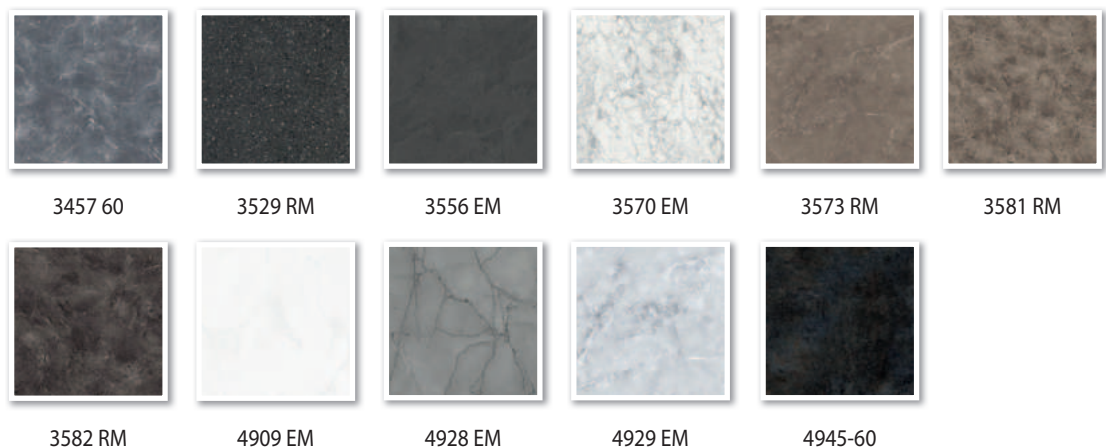

S 62010-FG

S68002-VO

TREND COLLECTIE

WERKBLADEN

HOUT DECOREN

FANTASIE DECOREN

STEEN DECOREN

EXCELLENCE COLLECTIE