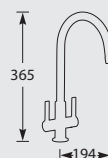

PICO

Tweehandel keukenmengkraan.
Met keramische binnenwerken.

Advies: monteer Doeco filterstopkraantjes,
zie pagina 78.

MK1226C	Chroom	€183,-
MK12271	Rvs-look	€214,-
MK2095MZ	Mat zwart	€319,-

Kraangat ø 35 mm
Bladdikte max. 60 mm