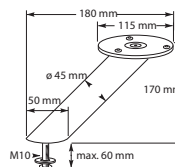

BLADSTEUN MODEL Y

Materiaal: staal. Ook bruikbaar voor glazen bladen m.b.v.

Glasmontageset BSTG120 - hoogte: 19 mm (optie).

Bevestiging op het werkblad met M10 bout, maximale bladdikte: 60 mm. De glasmontageplaat eerst met de glasplaat laten verlijmen door uw glasleverancier.

Daarna het geheel monteren.

Hoogte: 170 mm.

Doorsnede: $\varnothing$ 45 mm.

BSYC
BSYI
BSTG120

Chroom €61,-
Rvs-look €89,-
Aluminium €52,-