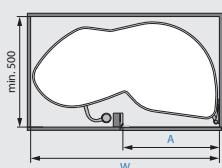

HOEKKASTPLATEAUS

1/2 DRAAIPLATEAU SETS LE MANS-2 KESSEBÖHMER

Arena Plus Style sets. In hoogte verstelbare, volledig uittrekbare draaiplateau sets bestaande uit: 2 x draaiplateaus met anti-slip bodem, 1 x set deurdempers. Minimale kastdiepte: 500 mm. Geschikt voor kastwand dikte 16/19 mm.

Let op! Deze draaiplateau sets worden geleverd zonder montagegastang (los mee te bestellen) en zijn niet geschikt voor montage in combinatie met deurscharnieren met ingebouwde deurdemper.

Let op! Montagegastang (1x nodig per set) apart bijbestellen.

- Draaiplateaus zijn in hoogte verstelbaar.
- Draaiplateaus komen volledig uit de kastruimte.
- Voor hoekkasten met 450, 500 en 600 mm deuren.
- Maximale belasting per plateau: 25 kg.

1/2 DRAAIPLATEAU SETS LE MANS-2 KESSEBÖHMER

Scharnierzijde links = rechts uitzwenkbaar.

	A	W		
Rechts uitzwenkbaar. voor deurbreedte: 450 mm.	2346219	411-418	860	Antraciet €619,-
Rechts uitzwenkbaar. Voor deurbreedte: 500 mm.	2346239	461-468	960	Antraciet €659,-
Rechts uitzwenkbaar. Voor deurbreedte: 600 mm.	2346259	561-568	960	Antraciet €675,-

Let op! Montagegastang (1x nodig per set) apart bijbestellen.

1/2 DRAAIPLATEAU SETS LE MANS-2 KESSEBÖHMER

Scharnierzijde rechts = links uitzwenkbaar.

	A	W		
Links uitzwenkbaar. Voor deurbreedte: 450 mm.	2346229	411-418	860	Antraciet €619,-
Links uitzwenkbaar. Voor deurbreedte: 500 mm.	2346249	461-468	960	Antraciet €659,-
Links uitzwenkbaar. Voor deurbreedte: 600 mm.	2346269	561-568	960	Antraciet €675,-

Let op! Montagegastang (1x nodig per set) apart bijbestellen.

ACCESSOIRES

MONTAGEGASTANG T.B.V. 1/2 DRAAIPLATEAU SETS LE MANS-2

Montagegastang (boven/ onder bevestiging) t.b.v. Le mans-2 draaiplateauset.