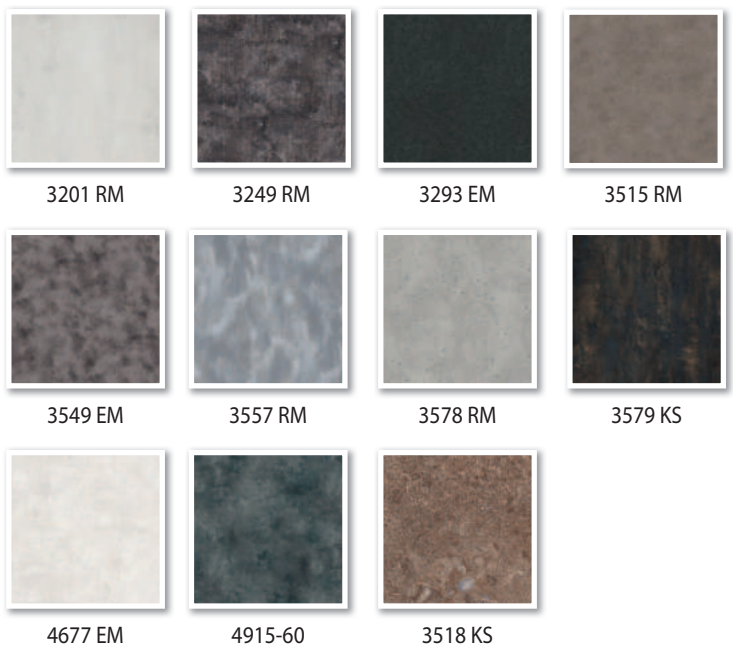

S 62010-FG

S68002-VO

TREND COLLECTIE

WERKBLADEN

HOUT DECOREN

FANTASIE DECOREN

STEEN DECOREN

EXCELLENCE COLLECTIE