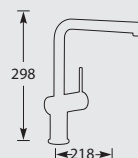

NIEUW

5 Jaar fabrieksgarantie.

Kraangat ø 35 mm
Bladdikte max. 40 mm