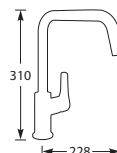

EUROSMART 30567

Eenhendel keukenmengkraan.
Met keramisch binnenwerk.
Voorzien van temperatuurbegrenzer en doorstroombegrenzer. Met snelbevestigingssysteem.

Advies: monteer Doeco filterstopkraantjes, zie pagina 78.

LOOD & NIKKEL VRIJ

Kiwa-keur, 5 Jaar fabrieksgarantie.

MK30567000 Chroom €243,-
MK30567DCO Supersteel €316,-