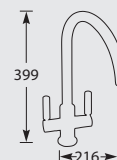

MK2138C	Chroom	€259,-
MK21391	Rvs-look	€308,-
MK2141Z	Mat zwart	€380,-

5 Jaar fabrieksgarantie.

Kraangat ø 35 mm
Bladdikte max. 40 mm