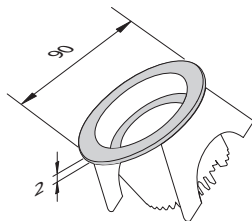

FLUXE 75

Toepassing: inbouw.
Lichtkleur: 3000K.
CRI: 93RA.
IP code: IP44.
Uitwendig: $\varnothing$ 90 mm.
Randdikte: 2 mm.
Sparing: $\varnothing$ 75 mm.
Inbouwdiepte: 60 mm.
Aansluiting: 230V Quick connector.