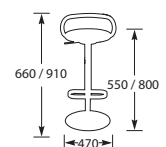

B BKMAKWW
B BKMAKWZ
B BKMAKZW
B BKMAKZZ

Wit/wit €699,-
 Wit/zwart €699,-
 Zwart/wit €699,-
 Zwart/zwart €699,-

Frame: Poeder gecoat metaal.
 Zitting en rug: Leder.
 Draaibaar.

Zithoogte telescopisch verstelbaar.