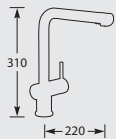

LIVE 8191

Eenhendel keukenslangkraan.
Met keramisch binnenwerk met eco-save.
Met zwenkbaar perlatordeel.
Let op! Minimale afstand hart kraan tot achterwand is 60 mm.

Filterstopkraantjes voor garantie vereist, zie pagina 78.

5 Jaar fabrieksgarantie.

MK8191C	Chroom	€319,-
MK8191I	Rvs-look	€349,-
MK8191W	Wit	€335,-
MK8191Z	Mat zwart	€335,-
MK8191G	Gold	€419,-
MK8191COP	Copper	€419,-
MK8191GM	Gun metal	€419,-

Kraangat ø 35 mm
Bladdikte max. 45 mm

LIVE 8193

Eenhendel keukenslangkraan.
Met keramisch binnenwerk met eco-save.
Met uittrekbaar uitloopdeel.
Let op! Minimale afstand hart kraan tot achterwand is 60 mm.

Filterstopkraantjes voor garantie vereist, zie pagina 78.

5 Jaar fabrieksgarantie.

MK8193C	Chroom	€365,-
MK8193I	Rvs-look	€459,-
MK8193W	Wit	€389,-
MK8193Z	Mat zwart	€389,-
MK8193G	Gold	€489,-
MK8193COP	Copper	€489,-
MK8193GM	Gun metal	€489,-

Kraangat ø 35 mm
Bladdikte max. 50 mm

NIEUW

LIVE 0233

Eenhendel keukenslangkraan.
Met keramisch binnenwerk met eco-save.

Filterstopkraantjes voor garantie vereist, zie pagina 78.

5 Jaar fabrieksgarantie.

MK0233C	Chroom	€209,-
MK0233I	Rvs-look	€305,-
MK0233Z	Mat zwart	€305,-
MK0233G	Gold	€369,-
MK0233COP	Copper	€369,-
MK0233GM	Gun metal	€369,-

Kraangat ø 35 mm
Bladdikte max. 45 mm

NIEUW

LIVE 0237

Eenhendel keukenslangkraan.
Met keramisch binnenwerk met eco-save.
Met uittrekbaar uitloopdeel met omstelknop voor normale straal/douchestraal.

Filterstopkraantjes voor garantie vereist, zie pagina 78.

Belgaqua-keur, 5 Jaar fabrieksgarantie.

MK0237C	Chroom	€319,-
MK0237I	Rvs-look	€369,-
MK0237Z	Mat zwart	€369,-
MK0237G	Gold	€489,-
MK0237COP	Copper	€489,-
MK0237GM	Gun metal	€489,-

Kraangat ø 35 mm
Bladdikte max. 45 mm