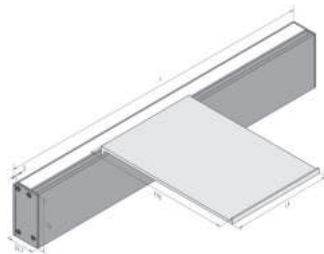

NIEUW

G 2700K tot 5000K 1488 LUMEN 36W 230V

NIEUW

INTERO-LINE 1200 MM

Stijlvolle lichtbalk met up & down light.
lichtkleur is te regelen via de remote control (inbegrepen).
Verlichting onder en boven worden gelijk bediend en niet separaat.