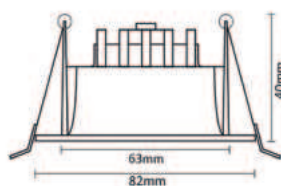

CAMINI KANTELBARE LEDSPOT DIMBAAR

Toepassing: inbouw.
Behuizing: aluminium.
Lichtkleur: 2700K.
CRI: 82RA.
IP code: IP 44.
Uitwendig: ø 82 mm.
Sparing: 64 mm.
Inbouwdiepte: 80 mm.(i.v.m. trafo).
Aansluiting: 230V aan trafo.

CAMINI KANTELBARE LEDSPOT DIMBAAR

Eenvoudig dimbare plafondspot met fase aansnijdimmer.