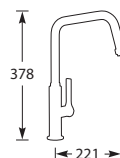

HEX

Eenhandel keukenmengkraan.
Met keramisch binnenwerk.

Advies: monteer Doeco filterstopkraantjes,
zie pagina 78.

MK2085I Rvs-look
MK2086MZ Mat zwart/ Rvs-look
MK2087AB Antique brass

€521,-
€521,-
€521,-