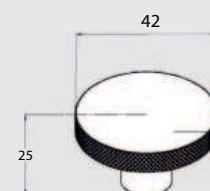

KNOP MONZA KARTEL

Diameter: 42 mm
Hoogte: 25 mm
Gewicht: 90 gram

KNMONK42A

Alu-look

€16,-

KNMONK42C

Chroom

€16,-

KNMONK42MB

Mat Brass

€16,-

KNMONK42MZ

Mat zwart

€16,-

KNMONK42MW

Mat wit

€16,-

KNMONK42I

Rvs-look

€16,-