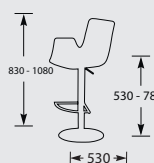

NIEUW

DOECO BARKRUK 1222

Frame: zwart, poeder gecoat.
Zitting en rug: microvezel.

B	BK1222ZA	Zwart/antraciet	€519,-
B	BK1222ZOG	Zwart/olijfgroen	€519,-
B	BK1222ZC	Zwart/cognac	€519,-

KLEUREN DOECO BARKRUK 1222

DOECO BARKRUK 1227

Frame: zwart poeder gecoat.
Zitting en rug: microvezel.
Draaibaar

Zithoogte telescopisch verstelbaar.

B	BK1227ZA	Zwart/antraciet	€649,-
B	BK1227ZOG	Zwart/olijfgroen	€649,-
B	BK1227ZC	Zwart/cognac	€649,-

KLEUREN DOECO BARKRUK 1227

DOECO BARKRUK 1275 GRIJS

Frame: grijs, poeder gecoat.
Zitting en rug: Kunstleder vintage look.
Draaibaar.

Zithoogte telescopisch verstelbaar.

B	BK1275GLG	Grijs/lichtgrijs	€469,-
B	BK1275GZ	Grijs/zwart	€469,-
B	BK1275GMG	Grijs/mosgroen	€469,-
B	BK1275GOG	Grijs/olijfgroen	€469,-

KLEUREN DOECO BARKRUK 1275

DOECO BARKRUK 1275 RVS

Frame: rvs.
Zitting en rug: kunstleder vintage look.
Draaibaar.

Zithoogte telescopisch verstelbaar.

B	BK1275RLG	Rvs/lichtgrijs	€519,-
B	BK1275RZ	Rvs/zwart	€519,-
B	BK1275RMG	Rvs/mosgroen	€519,-
B	BK1275ROG	Rvs/olijfgroen	€519,-

KLEUREN DOECO BARKRUK 1275