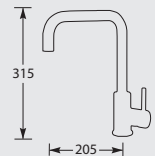

REAL 63421

Eenhedel keukenmengkraan.
Met keramisch binnenwerk.

Filterstopkraantjes voor garantie vereist, zie pagina 78.

5 Jaar fabrieksgarantie.

MK63421C	Chroom	€269,-
MK63421I	Rvs	€379,-
MK63421COP	Copper	€355,-
MK63421GM	Gun metal	€355,-

Kraangat ø 35 mm
Bladdikte max. 50 mm