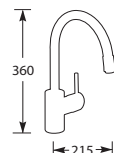

CONCETTO 32663

Eenhendel keukenmengkraan.
Met keramisch binnenwerk.
Met uittrekbaar uitloopdeel. Met snelbevestigingssysteem.

Let op! Minimale afstand hart kraan tot
achterwand is 37 mm.

Advies: monteer Doeco filterstopkraantjes, zie pagina 78.

LOOD &
NIKKEL
VRIJ

Belgaqua-keur, Kiwa-keur, 5 Jaar fabrieksgarantie.

MK32663003
MK32663DC3

Chroom €359,-
Supersteel €467,-

Kraangat ø 35 mm
Bladdikte max. 60 mm