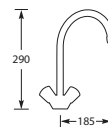

FLORA

Tweegreeps keukenmengkraan.
Met conventionele binnenwerken.

Advies: monteer Doeco filterstopkraantjes,
zie pagina 78.

2 Jaar onderdelen garantie.

MK8C Chromo €99,-

Prijspakker!

Kraangat ø 35 mm
Bladdikte max. 45 mm