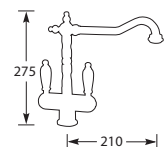

ASCOT

Tweehendel keukmengkraan.
Met keramische binnenwerken.

Advies: monteer Doeco filterstopkraantjes, zie pagina 78.

Kiwa-keur, 2 Jaar onderdelen garantie.

MK1C

Chroom

€209,-

Kraangat ø 35 mm
Bladdikte max. 40 mm