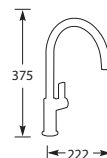

NIEUW

FLAG 6113

Eenhendel keukenmengkraan.
Met keramisch binnenwerk met eco-save.

Filterstopkraantjes voor garantie vereist,
zie pagina 78.

ECO
SAVE

5 Jaar fabrieksgarantie.

MK6113C
MK6113CZ
MK6113I
MK6113Z

Chroom €165,-
Chroom/zwart €204,-
Rvs €335,-
Mat zwart €249,-

Kraangat ø 35 mm
Bladdikte max. 35 mm

NIEUW

FLAG 6137

Eenhendel keukenmengkraan.
Met keramisch binnenwerk met eco-save.
Met uittrekbaar uitloopdeel met
omstelknop voor normale straal/douchestraal.

Filterstopkraantjes voor garantie vereist,
zie pagina 78.

ECO
SAVE

5 Jaar fabrieksgarantie.

MK6137C
MK6137CZ
MK6137I
MK6137Z

Chroom €269,-
Chroom/zwart €305,-
Rvs €439,-
Mat zwart €329,-

Kraangat ø 35 mm
Bladdikte max. 45 mm