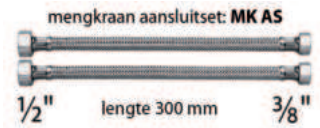

Let op! Per mengkraan 2 filterstopkranen nodig.

FLEXIBELE MENGKRAAN AANSLUITSET

Aansluiting: 1/2" en 3/8", lengte: 300 mm.
Universeel, voor het gemakkelijk aansluiten van 2-gats
keukenkranen.

MKAS

Chroom

€15,-