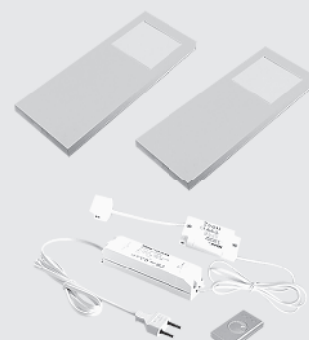

SLIM PAD F DYNAMIC LED SETS WIT

Sets met kleur/dim-controller met afstandsbediening en houder.

Set met 2 spots	met led trafo 24V/15W	LVSET2SPFDDW	Wit	€301,-
Set met 3 spots	met led trafo 24V/15W	LVSET3SPFDDW	Wit	€389,-
Set met 4 spots	met led trafo 24V/30W	LVSET4SPFDDW	Wit	€499,-
Set met 5 spots	met led trafo 24V/30W	LVSET5SPFDDW	Wit	€585,-
Set met 6 spots	met led trafo 24V/30W	LVSET6SPFDDW	Wit	€625,-