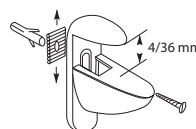

GLASPLAAT- EN PLANKENDRAGER PELICANO

Geschikt voor glasplaten of planken van 4 tot 36 mm dikte.
Draagkracht per stuk: 30 kilo.

PDPELI

Alu-look €24,-

Per set van 2 stuks verpakt en geprijsd.