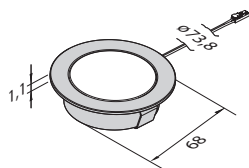

CHIP EMOTION LED SETS ZWART

Toepassing: inbouw.
Lichtkleur: 2700 - 6500K.
CRI: 80RA.
IP code: IP 20.
Uitwendig: $\varnothing$ 73,8 mm.
Randdikte: 1,1 mm.
Sparing: $\varnothing$ 68 mm.
Inbouwdiepte: 12,5 mm.
Aansluitkabel: 1800 mm.