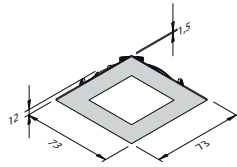

FQ-68 DYNAMIC

Toepassing: inbouw/opbouw.
 Lichtkleur: 2700 - 5000K.
 CRI: 90RA.
 IP code: IP44 (bij niet geheel doorboord).
 Lengte: 73 mm.
 Breedte: 73 mm.
 Randdikte: 1,5 mm.
 Sparing: ø 68 mm.
 Inbouwdiepte: 12 mm.
 Aansluitkabel: 2500 mm.