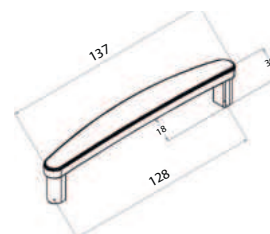

GREEP MALO

Lengte: 137 mm
Breedte: 18 mm
Hoogte: 30 mm
CC maat: 128 mm
Gewicht: 72 gram

GRMAL128I

Rvs-look

€7,-