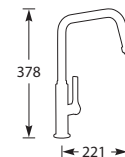

MK2088I	Rvs-look	€612,-
MK2089Z	Mat zwart	€612,-
MK2181ZB	Zwart/Brass	€612,-

Kraangat ø 35 mm
Bladdikte max. 45 mm

NIEUW

HEX BRIDGE

Tweehendel keukenkraan.
Met keramische binnenwerken.
Met uittrekbaar uitloopdeel.