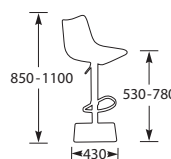

DOECO BARKRUK 1275 GRIJS

Frame: grijs, poeder gecoat.
Zitting en rug: Kunstleder vintage look.
Draaibaar.

Zithoogte telescopisch verstelbaar.

B	BK1275GLG	Grijs/lichtgrijs	€469,-
B	BK1275GZ	Grijs/zwart	€469,-
B	BK1275GMG	Grijs/mosgroen	€469,-
B	BK1275GOG	Grijs/olijfgroen	€469,-