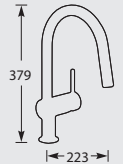

MINTA 32321

Eenhendel keukenmengkraan.
Met keramisch binnenwerk.
Met uittrekbaar uitloopdeel met omstelknop voor normale/douchestraal.
Let op! Minimale afstand hart kraan tot achterwand is 73 mm.
Advies: monteer Doeco filterstopkraantjes, zie pagina 78.

LOOD & NIKKEL VRIJ

MK32321002 Chroom €372,-
MK32321DC2 Supersteel €484,-