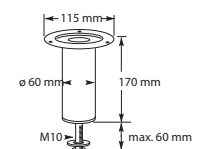

BLADSTEUN MODEL T

Materiaal: staal. Unieke steun: bruikbaar voor houten bladen of voor glazen bladen m.b.v. glasmontageset BSTG120 - hoogte: 19 mm (optie).

**BSTI
BSTG120**

Rvs-look €91,-
Aluminium €52,-

Bevestiging op het werkblad met M10 bout, maximale bladdikte: 60 mm.

De glasmontageplaat eerst met de glasplaat laten verlijmen door uw glasleverancier. Daarna het geheel monteren.

Hoogte: 170 mm.
Doorsnede: ø 60 mm.