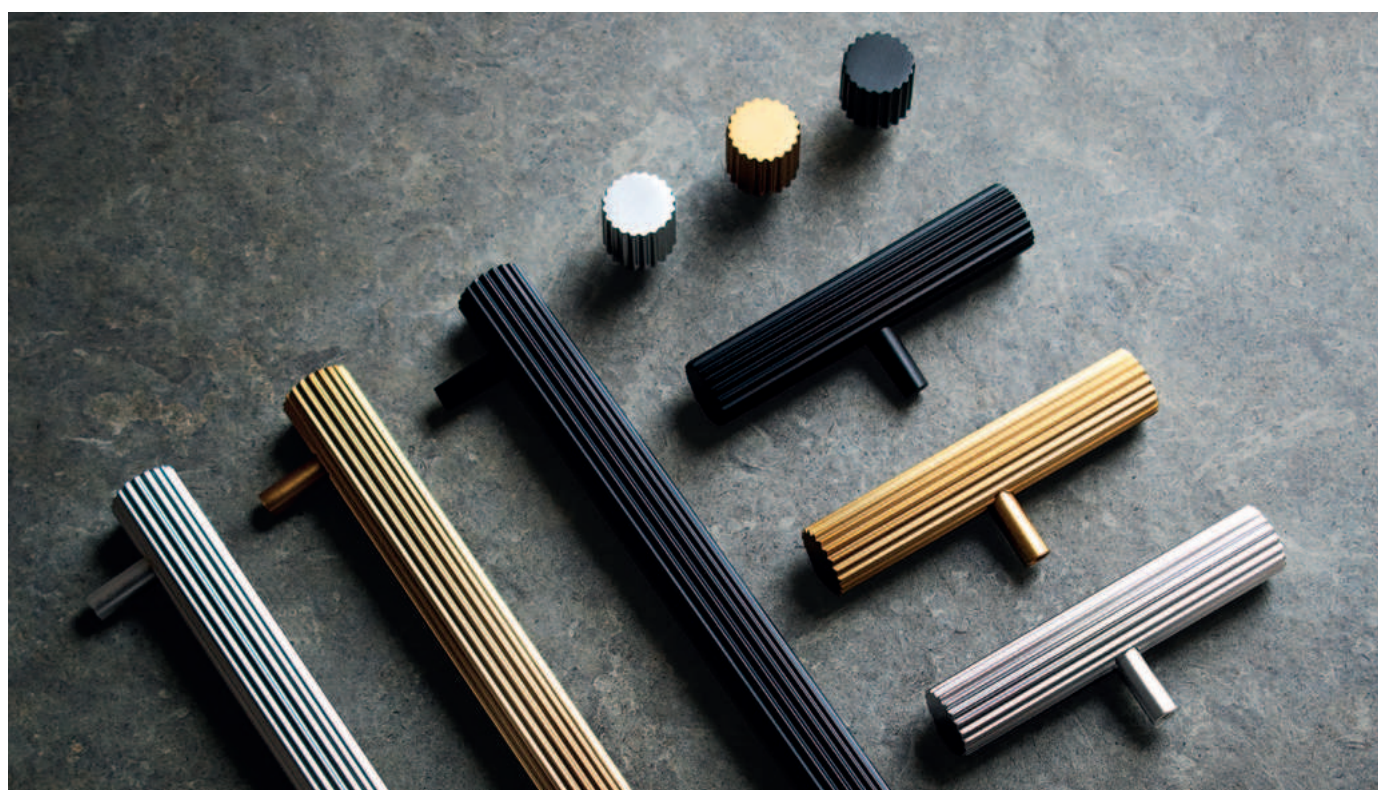

KNOP T SMOGEN

Lengte: 100 mm
Breedte: 20 mm
Hoogte: 37 mm
Gewicht: 77 gram

KNTSMO100A Alu-look €52,-
KNTSMO100MB Mat Brass €52,-
KNTSMO100MZ Mat zwart €52,-

NIEUW