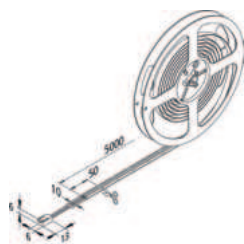

F 3000K 1300 p/m. LUMEN 9,6W p/m 24V