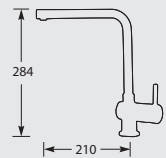

81145

Eenhendel keukmengkraan.
Met keramisch binnenwerk met eco-save.
Let op! Maximale watertemperatuur: 65°C

Advies: monteer Doeco filterstopkraantjes, zie pagina 78.

ECO SAVE

2 Jaar onderdelen garantie.

MK81145C

Chroom

€119,-

Kraangat ø 35 mm
Bladdikte max. 45 mm