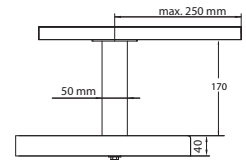

Mat zwarte bladsteun, bevestiging op het werkblad met M8 bout, maximale bladdikte 40 mm.
Maximale draagkracht 60 KG.
Hoogte: 170 mm.
Breedte: 50 mm.
Diepte: 50 mm.

BSV5MZ

Zwart €44,-