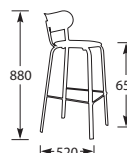

BARKRUK MIUNN (VAST) LAPALMA

Frame: mat chroom.
Zitting en rug: kunststof.

B BKMIUNNW
B BKMIUNNZ

Rvs/wit €461,-
Rvs/zwart €461,-

BARKRUK MIUNN (VERSTELBAAR) LAPALMA

Frame: rvs.
Zitting en rug: kunststof.
Draaibaar.

B BKMIUNN54W
B BKMIUNN54Z

Rvs/wit €659,-
Rvs/zwart €659,-

Zithoogte telescopisch verstelbaar.

BARKRUK STIL LAPALMA

Mooie Barkruk gepoedercoated metaal zwart.

B BKSTIZ

Zwart €435,-

Frame: metaal.
Zitting en rug: metaal.

• In allerlei kleuren leverbaar prijs/levertijd op aanvraag.

BARKRUK THIN LAPALMA

Zitting en rug: multiplex of leder.
Frame: mat chroom.
Voet: met rvs afdekplaat.
Draaibaar.

B BKTHIEG
B BKTHILW
B BKTHILZ

Eiken gebleekt €692,-
Wit leder €785,-
Zwart leder €785,-

Zithoogte telescopisch verstelbaar.