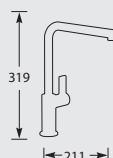

NIEUW

FLAG 6113

Eenhendel keukenmengkraan.
Met keramisch binnenwerk met eco-save.

Filterstopkraantjes voor garantie vereist,
zie pagina 78.

ECO
SAVE

5 Jaar fabrieksgarantie.

MK6113C
MK6113CZ
MK6113I
MK6113Z

Chroom €165,-
Chroom/zwart €204,-
Rvs €335,-
Mat zwart €249,-

Kraangat ø 35 mm
Bladdikte max. 35 mm

NIEUW

FLAG 6137

Eenhendel keukenmengkraan.
Met keramisch binnenwerk met eco-save.
Met uittrekbaar uitloopdeel met
omstelknop voor normale straal/douchestraal.

Filterstopkraantjes voor garantie vereist,
zie pagina 78.

ECO
SAVE

5 Jaar fabrieksgarantie.

MK6137C
MK6137CZ
MK6137I
MK6137Z

Chroom €269,-
Chroom/zwart €305,-
Rvs €439,-
Mat zwart €329,-

Kraangat ø 35 mm
Bladdikte max. 45 mm

NIEUW

FLAG 6133

Eenhendel keukenmengkraan.
Met keramisch binnenwerk met eco-save.

Filterstopkraantjes voor garantie vereist,
zie pagina 78.

ECO
SAVE

5 Jaar fabrieksgarantie.

MK6133C
MK6133I
MK6133Z

Chroom €169,-
Rvs €335,-
Mat zwart €249,-

Kraangat ø 35 mm
Bladdikte max. 35 mm

NIEUW

FLAG 6127

Eenhendel keukenmengkraan.
Met keramisch binnenwerk met eco-save.
Met uittrekbaar uitloopdeel.

Filterstopkraantjes voor garantie vereist,
zie pagina 78.

ECO
SAVE

5 Jaar fabrieksgarantie.

MK6127C
MK6127I
MK6127Z

Chroom €249,-
Rvs €409,-
Mat zwart €305,-

Kraangat ø 35 mm
Bladdikte max. 45 mm