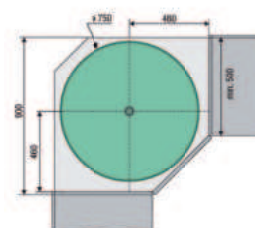

4/4 DRAAIPLATEAU SET ARENA KESSEBÖHMER

Voor 900 mm hoek-onderkast, ø 750 mm.

6766

Chroom/wit

€367,-

Bestaande uit: 2 Arena plateaus met anti-slip bodem + montagegastang 6784 in hoogte verstelbaar van: 839 tot 889 mm.