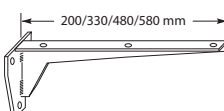

BLADSTEUN MODEL F WIT

(lxbxh): 200 x 46 x 80 mm

(lxbxh): 330 x 53 x 100 mm

(lxbxh): 480 x 65 x 130 mm

(lxbxh): 580 x 82 x 170 mm

BSF200
BSF330
BSF480
BSF580

Wit €35,-
Wit €42,-
Wit €57,-
Wit €65,-

Materiaal: staal.

Draagkracht per stuk: 75 kilo.