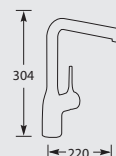

**ECO
SAVE**

5 Jaar fabrieksgarantie.

MK28117C	Chroom	€249,-
MK28117Z	Mat zwart	€335,-
MK28117G	Gold	€409,-
MK28117COP	Copper	€409,-
MK28117GM	Gun metal	€409,-

Kraangat ø 35 mm
Bladdikte max. 45 mm

NIEUW

LIVE 8191