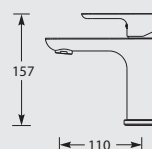

401 WASTAFELKRAAN

Eenhedel wastafel mengkraan zonder waste.
Met keramisch binnenwerk.

Advies: monteer Doeco filterstopkraantjes, zie pagina 78.

MKB401C	Chroom	€139,-
MKB401Z	Mat zwart	€175,-

Prijspakker!