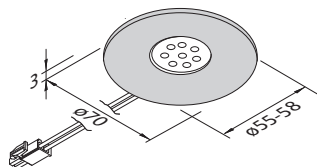

EMOTION LED VERLICHTING - 12V

SUPER LIGHT EMOTION LED SETS

Toepassing: inbouw.
Lichtkleur: 2600 - 7400K.
CRI: 80RA.
IP code: IP20.
Uitwendig: ø 70 mm.
Randdikte: 3 mm.
Sparing: ø 55-58 mm.
Inbouwdiepte: 12 mm.
Aansluitkabel: 1800 mm.

F 2600K tot 7400K 113/126 LUMEN 2,9W 12V

VERLICHTING