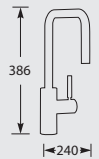

META SQUARE PULL - DOWN

Eenhendel keukermengkraan.
Met keramisch binnenwerk.
Met uittrekbaar uitloopdeel met omstelknop voor
normale straal/ douchestraal.

Advies: monteer Doeco filterstopkraantjes,
zie pagina 78.

KOUDE
START

Belgaqua-keur, 2 Jaar fabrieksgarantie.

B	MK33870861	Chroom	€1.024,-
B	MK3387086106	Platina mat	€1.635,-
B	MK3387086133	Mat zwart	€1.380,-

Kraangat ø 35 mm
Bladdikte max. 35 mm