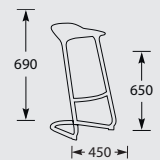

BARKRUK CROSS 65 LAPALMA

Frame: metaal zwart.
Zitting en rug: kunststof.
Zithoogte: 65 cm.

B BKCRO65Z

Zwart

€409,-