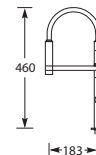

MOVE 92400

Eenhendel keukenmengkraan.
Met keramisch binnenwerk.
Met uniek uitneembare spoeldouche met omstelknop
voor normale straal/douchestraal.
Let op! Minimale afstand hart kraan tot achterwand is 60 mm.

Filterstopkraantjes voor garantie vereist,
zie pagina 78.

5 Jaar fabrieksgarantie.

MK92400Z Mat zwart €712,-

Kraangat ø 35 mm
Bladdikte max. 45 mm