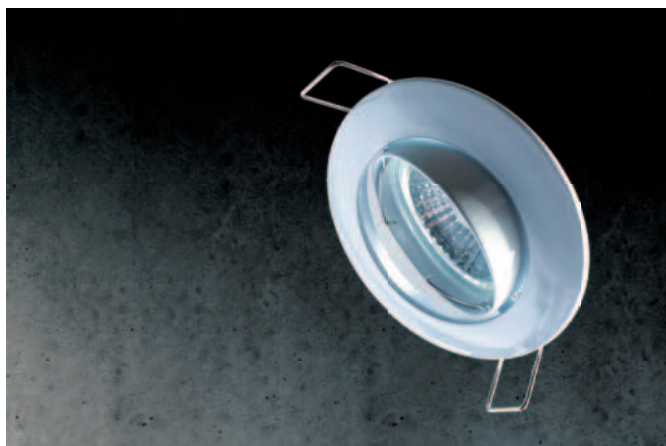

PLAFOND VERLICHTING - 230V

KANTELBARE EN DIMBARE PLAFOND SPOT

Toepassing: inbouw.
Lichtkleur: 2700K.
CRI: 80RA.
IP code: IP20.
Uitwendig: ø 84 mm.
Randdikte: 2 mm.
Sparing: ø 75 mm.
Inbouwdiepte: 100 mm.
Aansluitkabel: 100 mm met kroonsteen.