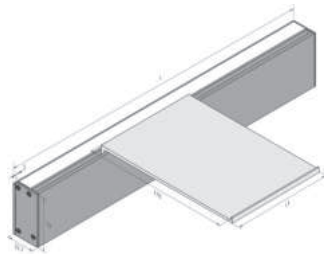

DYNAMIC LED VERLICHTING - 24V

INTERO-LINE 600 MM

Toepassing: wand montage
Behuizing: Aluminium
Lichtkleur: 2700 - 5000K.
CRI: 90RA.
IP code: IP20.
Lengte: 600 mm.
Hoogte: 72 mm.
Diepte: 32,7 mm.
Aansluitkabel: 2500 mm.

NIEUW

G 2700K tot 5000K 744 LUMEN 16,8W 24V

VERLICHTING

NIEUW

INTERO-LINE 600 MM

Stijlvolle lichtbalk met up & down light.
lichtkleur is te regelen via de remote control (apart te bestellen).
Verlichting onder en boven worden gelijk bediend en niet separaat.