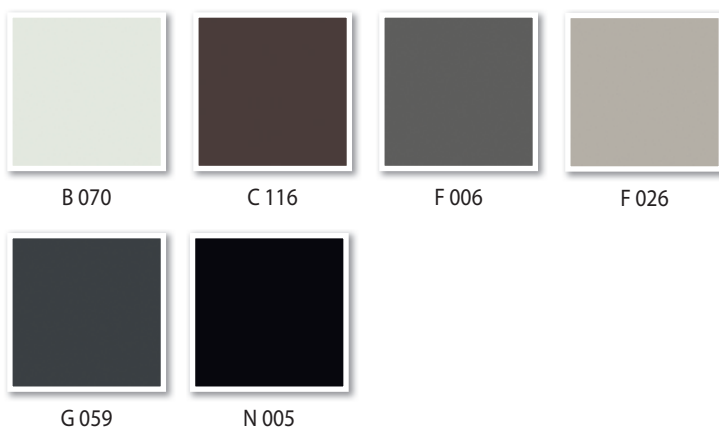

ROCHE (TOESLAG 20%) MAX. AFMETINGEN 4100 x 1200 MM

METAL (TOESLAG 20%) MAX. AFMETINGEN 3050 x 1200 MM