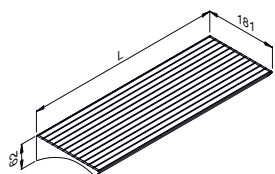

VELA LIGHT EMOTION LED VERLICHTING

Toepassing: wandmontage.
Behuizing: aluminium.
Lichtkleur: 2700 - 6500K.
CRI: 80RA.
IP code: IP20.
Lengte: 600 - 1200 mm.
Breedte: 181 mm.
Hoogte: 62 mm.
Maximale belasting: 1kg per 100 mm.
Aansluitkabel: 1800 mm.