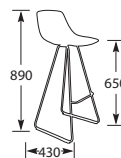

BARKRUK MIUNN (VAST) LAPALMA

Frame: mat chroom.
Zitting en rug: kunststof.

B BKMIUNNW
B BKMIUNNZ

Rvs/wit €461,-
Rvs/zwart €461,-