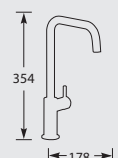

Eenhendel keukengkraan.
Met keramisch binnenwerk met eco-save.
Filterstopkraantjes voor garantie vereist, zie pagina 78.

5 Jaar fabrieksgarantie.

MK96123C	Chroom	€189,-
MK96123G	Gold	€285,-
MK96123COP	Copper	€285,-
MK96123GM	Gun metal	€285,-

Kraangat ø 35 mm
Bladdikte max. 45 mm