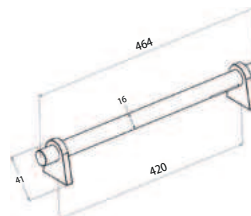

CC maat: 420 mm
Gewicht: 791 gram
L x B x H: 464 x 16 x 41 mm

GRMAR420A Alu-look €67,-
GRMAR420MB Mat Brass €67,-
GRMAR420MZ Mat zwart €67,-