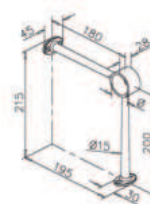

MAKSI RELING - VOETSTEUN S-104

ø 50,8 mm.

MRS104

Rvs

€92,-