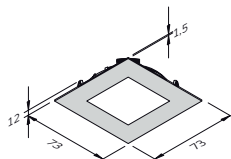

FQ-68 LED SPOT

Toepassing: inbouw/opbouw.
Lichtkleur: 3000K.
CRI: 90RA.
IP code: IP44 (bij niet geheel doorboord).
Lengte: 73 mm. Breedte: 73 mm.
Randdikte: 1,5 mm.
Sparing: ø 68 mm.
Inbouwdiepte: 12 mm.
Aansluitkabel: 2500 mm.