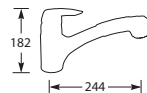

EURODISC 32257-001

Eenhendel keukenmengkraan.
Met keramisch binnenwerk.
Met uittrekbare handdouche met omstelknop
voor normale straal/douchestraal.

MK32257001 Chroom €464,-

Advies: monteer Doeco filterstopkraantjes, zie pagina 78.

Kraangat ø 35 mm
Bladdikte max. 60 mm

Belgqua-keur, Kiwa-keur, 5 Jaar fabrieksgarantie.

EURODISC COSMOPOLITAN 32257-002

Eenhendel keukenmengkraan.
Met keramisch binnenwerk.
Met uittrekbare handdouche met omstelknop
voor normale straal/douchestraal.

MK32257002 Chroom €479,-

Advies: monteer Doeco filterstopkraantjes, zie pagina 78.