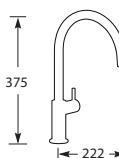

KLEUREN REGINOX KRANEN

CANO

Eenhendel keukenmengkraan.
Met keramisch binnenwerk.

Advies: monteer Doeco filterstopkraantjes, zie pagina 78.

Ideaal te combineren met de Miami spoelbakken,
zie pagina 124.

5 Jaar fabrieksgarantie.

MKCANCOP
MKCANGUN
MKCANG

Copper €449,-
Gun metal €449,-
Gold €449,-

Kraangat ø 35 mm
Bladdikte max. 45 mm

CRYSTAL

Eenhendel keukenmengkraan.
Met keramisch binnenwerk.

Advies: monteer Doeco filterstopkraantjes, zie pagina 78.

Ideaal te combineren met de Miami spoelbakken,
zie pagina 124.

5 Jaar fabrieksgarantie.

MKCRYCOP
MKCRYGUN
MKCRYG

Copper €449,-
Gun metal €449,-
Gold €449,-

Kraangat ø 35 mm
Bladdikte max. 45 mm

LEON

Eenhendel keukenmengkraan.
Met keramisch binnenwerk.

Advies: monteer Doeco filterstopkraantjes, zie pagina 78.

Ideaal te combineren met de New York spoelbakken,
zie pagina 126.

5 Jaar fabrieksgarantie.

MKLEOCR
MKLEOGM
MKLEOGF

Copper rose €452,-
Gun metal silver €452,-
Gold flax €452,-

Kraangat ø 35 mm
Bladdikte max. 35 mm

LEVISA

Eenhendel keukenmengkraan.
Met keramisch binnenwerk.

Advies: monteer Doeco filterstopkraantjes, zie pagina 78.

Ideaal te combineren met de New York spoelbakken,
zie pagina 126.

5 Jaar fabrieksgarantie.

MKLEVCR
MKLEVGM
MKLEVGF

Copper rose €452,-
Gun metal silver €452,-
Gold flax €452,-

Kraangat ø 35 mm
Bladdikte max. 35 mm