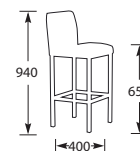

KLEUREN DOECO BARKRUK 1154