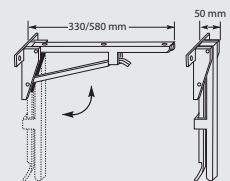

Materiaal: staal.
Draagkracht per stuk: 75 kilo.
Neerklapbaar (diepte ingeklapt: 50 mm).

BSK
BSKZ

Wit €122,-
Zwart €122,-