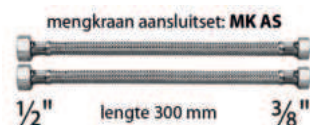

FLEXIBELE MENGKRAAN AANSLUITSET

Aansluiting: 1/2" en 3/8" mm, lengte: 300 mm.
Universeel, voor het gemakkelijk aansluiten van
2-gats keukenkranen.

MKAS

Chroom

€15,-