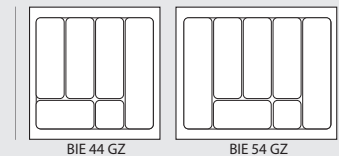

BESTEKINDELINGEN LINEA

Voor 450 mm lades. (bxh): 390x490 (350x440) mm.
Voor 600 mm lades. (bxh): 540x490 (500x440) mm.
Voor 900 mm lades. (bxh): 840x490 (800x440) mm.
Voor 1200 mm lades. (bxh): 1140x490 (1100x440) mm.
Los Linea scheidingschot.

Eenvoudig pas te maken.

BIL45A	Antraciet	€16,-
BIL60A	Antraciet	€22,-
BIL90A	Antraciet	€35,-
BIL120A	Antraciet	€52,-
BILSS	Zilvergrijs	€4,-

BESTEKINDELINGEN EXCELLENT

Voor 500 mm lades. (bxh): 440x440 (400x360) mm.
Voor 600 mm lades. (bxh): 540x440 (500x360) mm.

Eenvoudig pas te maken.

BIE44GZ	Zilvergrijs	€20,-
BIE54GZ	Zilvergrijs	€22,-

BESTEKINDELINGEN VARIO

Voor 450 mm lades. (bxh): 390x480 (350x440) mm.
Voor 500 mm lades. (bxh): 440x480 (400x440) mm.
Voor 600 mm lades. (bxh): 540x480 (500x440) mm.
Voor 900 mm lades. (bxh): 840x480 (800x440) mm.

Eenvoudig pas te maken.

BIV39GZ	Zilvergrijs	€23,-
BIV44GZ	Zilvergrijs	€26,-
BIV54GZ	Zilvergrijs	€28,-
BIV84GZ	Zilvergrijs	€49,-

ANTISLIPMATTEN

Anti slijpmat voor o.a. lades, kastplanken enz.
Eenvoudig op maat te maken.

(lxb): 1200 x 600 mm

(lxb): 1200 x 500 mm

ASMZ	Zwart	€24,-
ASMBZ	Carbon look / zwart	€28,-
ASMVA	Vilt / antraciet	€69,-