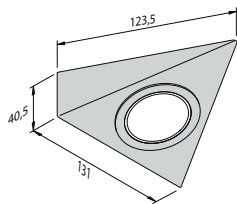

DELTA LED SPOT

Toepassing: onderbouw.
Behuizing: rvs.
Lichtkleur: 3000K.
CRI: 90RA.
IP code: IP20.
Lengte: 123,5 mm.
Breedte: 131 mm.
Hoogte: 40,5 mm.
Aansluitkabel: 2500 mm.