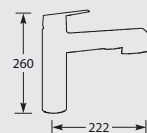

Kraangat ø 35 mm
Bladdikte max. 60 mm

Belgqua-keur, Kiwa-keur, 5 Jaar fabrieksgarantie.

EURODISC COSMOPOLITAN 32259-003

Eenhendel keukenmengkraan.
Met keramisch binnenwerk.
Met snelbevestigingsstelsysteem.
Let op! Minimale afstand hart kraan tot
achterwand is 44 mm.

MK32259003 Chroom €387,-

Advies: monteer Doeco filterstopkraantjes, zie pagina 78.