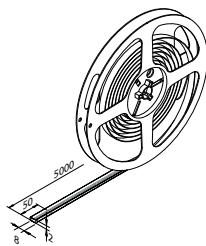

Inkortbaar: om de 50 mm.

Aansluitkabel: 2000 mm (max. 5 m²).

LED-LINE-ROL FLEXIBELE 6W LED STRIP

Zelfklevend en flexibel. De aansluitkabel en verbindingkoppeling kunnen eenvoudig (zonder solderen) met "klik-contact" worden aangebracht.