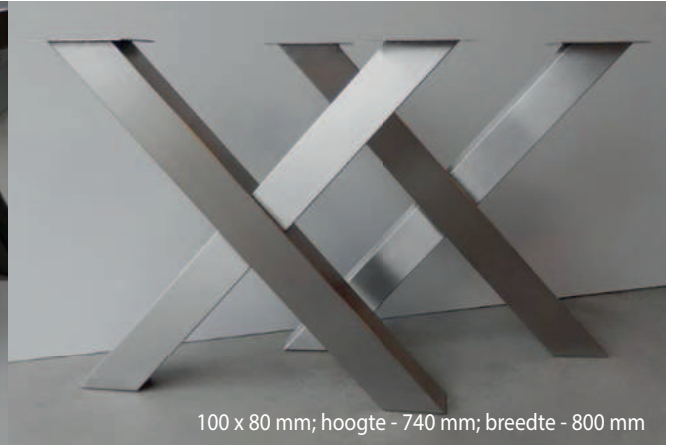

100 x 100 mm; hoogte - 740 mm; breedte - 800 mm

100 x 80 mm; hoogte - 740 mm; breedte - 800 mm

RVS TAFELONDERSTELLEN - 60 X 60 MM **T**

Poten met zwarte inslagdoppen.	1600 x 900 mm.	B TO6169
	1800 x 900 mm.	B TO6189
Liggers gemaakt van 60 x 30 mm kokerprofiel.	2000 x 900 mm.	B TO6209
	2200 x 900 mm.	B TO6229
	2400 x 900 mm.	B TO6249

Rvs	€905,-
Rvs	€928,-
Rvs	€945,-
Rvs	€1004,-
Rvs	€1023,-

Ongemonteerd geleverd (2 kopse kanten en 2 liggers).
Overige afmetingen op aanvraag.
Levertijd: ongeveer 3 weken (Nederland), 4 weken (België).

Deze producten worden per commissie op maat voor u geproduceerd.
Om die reden kunnen deze producten niet geannuleerd of retour genomen worden.

Offertes op aanvraag via maatwerk@doeco.nl

RVS TAFELONDERSTELLEN - 80 X 80 MM **T**

Poten met zwarte inslagdoppen.	1600 x 900 mm.	B TO8169
	1800 x 900 mm.	B TO8189
Liggers gemaakt van 60 x 30 mm kokerprofiel.	2000 x 900 mm.	B TO8209
	2200 x 900 mm.	B TO8229
	2400 x 900 mm.	B TO8249

Rvs	€974,-
Rvs	€1004,-
Rvs	€1018,-
Rvs	€1052,-
Rvs	€1082,-

Ongemonteerd geleverd (2 kopse kanten en 2 liggers).
Overige afmetingen op aanvraag.
Levertijd: ongeveer 3 weken (Nederland), 4 weken (België).

Deze producten worden per commissie op maat voor u geproduceerd.
Om die reden kunnen deze producten niet geannuleerd of retour genomen worden.

Offertes op aanvraag via maatwerk@doeco.nl

RVS TAFELONDERSTELLEN - 100 X 100 MM **T**

Poten met zwarte inslagdoppen.	1600 x 900 mm.	B TO10169
	1800 x 900 mm.	B TO10189
Liggers gemaakt van 60 x 30 mm kokerprofiel.	2000 x 900 mm.	B TO10209
	2200 x 900 mm.	B TO10229
	2400 x 900 mm.	B TO10249

Rvs	€1004,-
Rvs	€1045,-
Rvs	€1069,-
Rvs	€1082,-
Rvs	€1116,-

Ongemonteerd geleverd (2 kopse kanten en 2 liggers).
Overige afmetingen op aanvraag.
Levertijd: ongeveer 3 weken (Nederland), 4 weken (België).

Deze producten worden per commissie op maat voor u geproduceerd.
Om die reden kunnen deze producten niet geannuleerd of retour genomen worden.

Offertes op aanvraag via maatwerk@doeco.nl