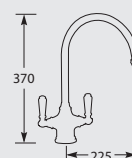

PHOENICIAN 4460

Tweehendel keukenmengkraan.
Met keramische binnenwerken.

Advies: monteer Doeco filterstopkraantjes, zie pagina 78.

MK4460C
MK4460NM

Chroom €575,-
Nikkel mat €685,-

Kraangat ø 35 mm
Bladdikte max. 45 mm

5 Jaar fabrieksgarantie.

GREEP PERRIN ROWE 6055

Losse grepen voor kasten en lades (per stuk).
Passend bij alle keukenkranen van Perrin Rowe.

Op aanvraag leverbaar minimaal 5 per kleur.

Prijzen op aanvraag verkrijgbaar, via doeco@doeco.nl