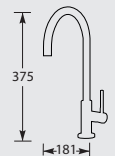

MAKI 71820

Eenhedel keukenmengkraan.
Met keramisch binnenwerk.

Filterstopkraantjes voor garantie vereist, zie pagina 78.

5 Jaar fabrieksgarantie.

MK71820C	Chroom	€329,-
MK71820Z	Zwart	€425,-
MK71820I	Rvs-look	€389,-

Kraangat ø 35 mm
Bladdikte max. 40 mm