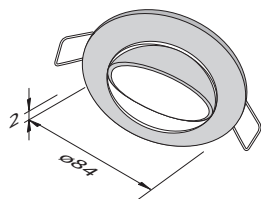

PLAFOND VERLICHTING - 230V

KANTELBARE EN DIMBARE PLAFOND SPOT

Toepassing: inbouw.
Lichtkleur: 2700K.
CRI: 80RA.
IP code: IP20.
Uitwendig: ø 84 mm.
Randdikte: 2 mm.
Sparing: ø 75 mm.
Inbouwdiepte: 100 mm.
Aansluitkabel: 100 mm met kroonsteen.

VERLICHTING

KANTELBARE EN DIMBARE PLAFOND SPOTS

Eenvoudig dimbare plafondspot met fase aansnijdimmer.