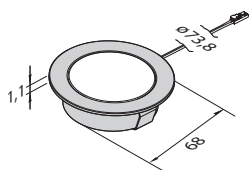

EMOTION LED VERLICHTING - 12V

CHIP EMOTION LED SETS

Toepassing: inbouw.
Lichtkleur: 2700 - 6500K.
CRI: 80RA.
IP code: IP20.
Uitwendig: ø 73,8 mm.
Randdikte: 1,1 mm.
Sparing: ø 68 mm.
Inbouwdiepte: 12,5 mm.
Aansluitkabel: 1800 mm.

F 2700K tot 6500K 300 LUMEN 4W 12V

CHIP EMOTION LED SETS

Sets met kleur/dim-controller met afstandsbediening, met houder.