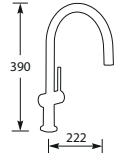

Kraangat ø 35 mm
Bladdikte max. 70 mm