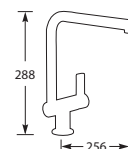

Filterstopkraantjes voor garantie vereist, zie pagina 78.

5 Jaar fabrieksgarantie.

MK96114C

Chroom

€449,-

Kraangat ø 35 mm
Bladdikte max. 45 mm

pagina 30
TARA

pagina 30
TARA CLASSIC