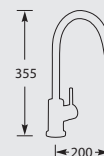

OZ 133

Eenhendel keukenmengkraan.
Met keramisch binnenwerk met eco-save.

Filterstopkraantjes voor garantie vereist,
zie pagina 78.

5 Jaar fabrieksgarantie.

MK133C Chroom €219,-
MK133Z Mat zwart €319,-

Kraangat ø 35 mm
Bladdikte max. 45 mm

OZ 134

Eenhendel keukenmengkraan.
Met keramisch binnenwerk met eco-save.

Filterstopkraantjes voor garantie vereist,
zie pagina 78.

5 Jaar fabrieksgarantie.

MK134C Chroom €219,-
MK134Z Mat zwart €319,-

Kraangat ø 35 mm
Bladdikte max. 45 mm