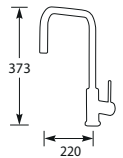

SPEY

Eenhendel keukenmengkraan.
Met keramisch binnenwerk.
Met uittrekbaar uitloopdeel.

Advies: monteer Doeco filterstopkraantjes,
zie pagina 78.

Belgaqua-keur, 5 Jaar fabrieksgarantie.

MKSPEY
MKSPEYZ
MKSPEYCOP
MKSPEYGM
MKSPEYGOL

Rvs	€409,-
Mat zwart	€435,-
Copper	€479,-
Gun metal	€479,-
Gold	€479,-

Kraangat ø 35 mm
Bladdikte max. 40 mm