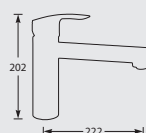

EUROSMART 30463

Eenhendel keukenmengkraan.
Met keramisch binnenwerk.
Voorzien van temperatuurbegrenzer en doorstroombegrenzer.
Met snelbevestigingssysteem.

Advies: monteer Doeco filterstopkraantjes, zie pagina 78.

LOOD & NIKKEL VRIJ

Kiwa-keur, 5 Jaar fabrieksgarantie.

MK30463000 Chroom €181,-
MK30463DCO Supersteel €235,-

Prijspakker!

Kraangat ø 35 mm
Bladdikte max. 60 mm