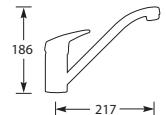

Prijspakker!