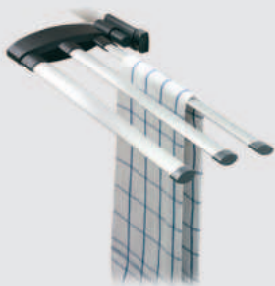

DOEKENREK SECCO ALULINE 3133 HAILO

Met drie stangen. Inbouwbreedte: 185 mm.
Voor zijwand- en ondermontage. Materiaal:
aluminium en kunststof. Links en rechts toepasbaar.
Het stangendeel is ook onder 45° te plaatsen.
Totaallengte: 457 - 781 mm.

313310

Alu/grijs

€59,-