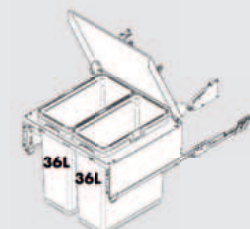

NIEUW

MINI KOMBI 2.0 EASY M60 VIBO

Inbouw: Voor kastbreedte 600 mm.
Inhoud: 2 x 20 liter.
Inbouwmaten (bx dxh): 550 x 480 x 334 mm.
Montage: Op de kastbodem en eventueel aan het front. Volledig uittrekbaar en soft close geleiding. Emmers zijn voorzien van deksel.

AEMKEA602

€294,-

AFVALSYSTEMEN

GLOBE 2.0 AUTOMATIC LID M50 VIBO

Inbouw: Voor kastbreedte 500 mm.
Inhoud: 2 x 30 liter.
Inbouwmaten (bx dxh): 464 x 485 x 547 mm.
Montage: Aan de zijwanden en aan het front. Volledig uittrekbaar, soft close geleiding, deksel opent en sluit automatisch. Inclusief aparte uittreklade met geleiders.

AEG502

€415,-

NIEUW

Inbouw: Voor kastbreedte 500 mm.
Inhoud: 1 x 30 + 1 x 10 + 1 x 9 liter.
Inbouwmaten (bx dxh): 464 x 485 x 547 mm.
Montage: Aan de zijwanden en aan het front. Volledig uittrekbaar, soft close geleiding, deksel opent en sluit automatisch. Inclusief aparte uittreklade met geleiders.

AEG503

€415,-

GLOBE 2.0 AUTOMATIC LID M60 VIBO

Inbouw: Voor kastbreedte 600 mm.
Inhoud: 2 x 20 + 1 x 10 + 1 x 9 liter.
Inbouwmaten (bx dxh): 564 x 485 x 517 mm.
Montage: Aan de zijwanden en aan het front. Volledig uittrekbaar, soft close geleiding, deksel opent en sluit automatisch. Inclusief aparte uittreklade met geleiders.

AEG604

€451,-

NIEUW

Inbouw: Vanaf kastbreedte 600 mm.
Inhoud: 2 x 36 liter.
Inbouwmaten (bx dxh): 564 x 485 x 596 mm.
Montage: Aan de zijwanden en aan het front. Volledig uittrekbaar, soft close geleiding, deksel opent en sluit automatisch. Inclusief aparte uittreklade met geleiders.

AEG602

€451,-