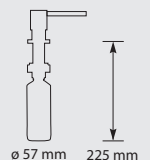

van bovenaf navulbaar

ZPDEND
ZPDENDBL
ZPDENDCOP
ZPDENDGM
ZPDENDGOL

Rvs €119,-
Zwart €135,-
Copper €139,-
Gunmetal €139,-
Gold €139,-

Montagegat ø 30 mm
Bladdikte max. 40 mm