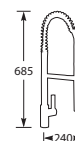

TARA ULTRA PROFI

Eenhendel keukenmengkraan.
Met keramisch binnenwerk.

Met uitneembare spoeldouche met omstelknop
voor normale straal/douchestraal.

Let op! Aanbevolen werkdruk: 2,5 bar.

Advies: monteer Doeco filterstopkraantjes, zie pagina 78.

**KOUDE
START**

Belgaqua-keur, 2 Jaar fabrieksgarantie.

B	MK33860875	Chroom	€1.704,-
B	MK3386087506	Platina mat	€2.727,-

Kraangat ø 35 mm
Bladdikte max. 45 mm