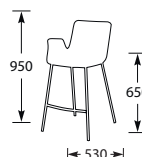

NIEUW

DOECO BARKRUK 1222

Frame: zwart, poeder gecoat.
Zitting en rug: microvezel.

B	BK1222ZA	Zwart/antraciet	€519,-
B	BK1222ZOG	Zwart/olijfgroen	€519,-
B	BK1222ZC	Zwart/cognac	€519,-