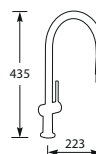

TALIS M54 72801

Eenhedel keukenmengkraan.
Met keramisch binnenwerk.
Met uittrekbaar uitloopdeel met omstelknop voor
normale straal/douchestraal.
Met S-box voor soepele begeleiding van de doucheslang.
**Let op! minimale afstand hart kraan
tot achterwand is 36 mm.**

Advies: monteer Doeco filterstopkraantjes, zie pagina 78.

Kiwa-keur, 5 Jaar fabrieksgarantie.

MK72801000 Chroom €715,-
MK72801800 Rvs-look €929,-
MK72801670 Mat zwart €929,-

Kraangat ø 35 mm
Bladdikte max. 70 mm