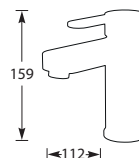

342 WASTAFELKRAAN

Eenhedel wastafel mengkraan.
Met keramisch binnenwerk.
Chroom wordt geleverd met waste.
Zwart worden geleverd met push to open plug in kleur.

Advies: monteer Doeco filterstopkraantjes, zie pagina 78.

MKB342C	Chroom	€135,-
MKB342MZ	Mat zwart	€154,-

Prijspakker!