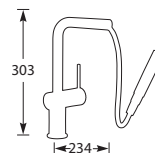

MK2156C	Chroom	€387,-
MK21571	Rvs-look	€484,-
MK2159Z	Mat zwart	€520,-

5 Jaar fabrieksgarantie.

Kraangat ø 35 mm
Bladdikte max. 40 mm