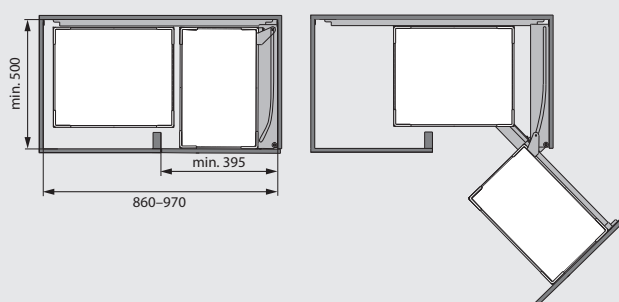

rechts uitzwenkbaar