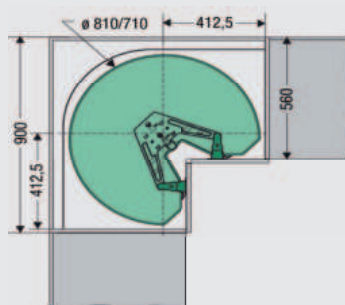

LOS EXTRA 3e DRAAIPLATEAU T.B.V. ¾ DRAAIPLATEAU SETS ARENA-REVO 90°

Los extra 3e draaiplateau + plateaudrager 6944

PLA80

Chroom/wit

€169,-

voor 800 mm hoek-onderkast, ø 710 mm.

Los extra 3e draaiplateau + plateaudrager 6944

PLA90

Chroom/wit

€195,-

voor 900 mm hoek-onderkast, ø 810 mm.