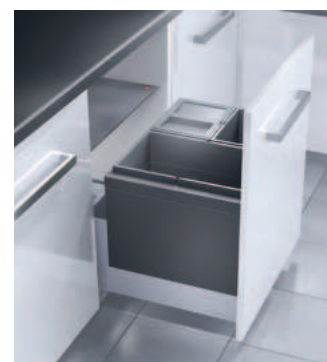

TRIPLE - XL - FRONT - 54 LITER HAILO

Inbouw: Voor kastbreedte 600 mm.
Inhoud: 54 liter (28 + 2 x 13).
Montage: Op de kastbodem en aan het front.
Inbouwmaten (bx dxh): 562 - 568 x 420 x 402 mm.

AE363169

Donkergrijs €314,-