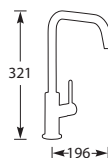

NIEUW

KRANEN

ALTHIA

Eenhendel keukenmengkraan.
Met keramisch binnenwerk.

Let op! Minimale afstand hart kraan tot achterwand is 60 mm.

Advies: monteer Doeco filterstopkraantjes, zie pagina 78.

MK2207MW	Mat wit	€335,-
MK2208ZG	Zandgrijs	€335,-
MK2209N	Nude	€335,-
MK2210T	Terracotta	€335,-