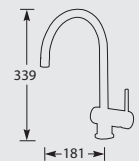

XT 64320

Eenhedel keukengkraan.
Met keramisch binnenwerk.

Let op! Minimale afstand hart kraan tot achterwand is 65 mm.

Filterstopkraantjes voor garantie vereist, zie pagina 78.

5 Jaar fabrieksgarantie.

MK64320C
MK64320I

Chroom
Rvs-look

€229,-
€265,-

Kraangat ø 35 mm
Bladdikte max. 65 mm

XT 64325

Eenhedel keukengkraan.
Met keramisch binnenwerk.

Let op! Minimale afstand hart kraan tot achterwand is 65 mm.

Filterstopkraantjes voor garantie vereist, zie pagina 78.

5 Jaar fabrieksgarantie.

MK64325C
MK64325I

Chroom
Rvs-look

€229,-
€265,-

Kraangat ø 35 mm
Bladdikte max. 55 mm

€229,-
€265,-