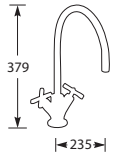

TARA CLASSIC

Eenhendel keukengkraan.
Met keramisch binnenwerk.

Advies: monteer Doeco filterstopkraantjes,
zie pagina 78.

B	MK33815888	Chroom	€975,-
B	MK3381588806	Platina mat	€1.560,-
B	MK3381588899	Dark platinum mat	€1.462,-

KOUDE
START

2 Jaar fabrieksgarantie.

Kraangat ø 35 mm
Bladdikte max. 35 mm