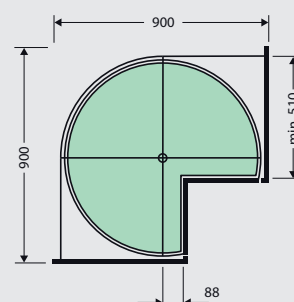

Wit

€225,-

URBAN UITTREK ELEMENTEN

NIEUW

URBAN UITTREK ELEMENT 150 MM VIBO

Front uittreksysteem met luxe uitstraling voor 150 mm kasten.
Wordt compleet geleverd met korven en soft close geleiders.
Montage aan de linker zijwand en aan het front.