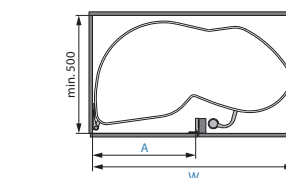

½ DRAAIPLATEAU SETS LE MANS-2 KESSEBÖHMER

Le Mans-2 Arena Plus Style sets. In hoogte verstelbare, volledig uittrekbare draaiplateau sets bestaande uit 2 x draaiplateaus met anti-slip bodem, 1 x set deurdempers. Maximale belasting 25 kilo per plateau, minimale kastdiepte 500 mm. Geschikt voor kastwand dikte 16/19 mm.

Let op! Deze draaiplateau sets worden geleverd zonder montagegastang (los mee te bestellen) en zijn niet geschikt voor montage in combinatie met deurscharnieren met ingebouwde deurdemper.
Let op! Montagegastang (1x nodig per set) apart bijbestellen.

- Draaiplateaus zijn in hoogte verstelbaar.
- Draaiplateaus komen volledig uit de kastruimte.
- Voor hoekkasten met 450, 500 en 600 mm deuren.
- Maximale belasting per plateau: 25 kg.

½ DRAAIPLATEAU SETS LE MANS-2 KESSEBÖHMER

Scharnierzijde links = rechts uitzwenkbaar.

	A	W			
Rechts uitzwenkbaar. Voor deurbreedte: 450 mm.	77920	411-418	860	Chroom/wit	€644,-
Rechts uitzwenkbaar. Voor deurbreedte: 450 mm.	87920	411-418	860	Chroom/grijs	€644,-
Rechts uitzwenkbaar. Voor deurbreedte: 500 mm.	77922	461-468	960	Chroom/wit	€672,-
Rechts uitzwenkbaar. Voor deurbreedte: 500 mm.	87922	461-468	960	Chroom/grijs	€672,-
Rechts uitzwenkbaar. Voor deurbreedte: 600 mm.	77924	561-568	960	Chroom/wit	€717,-
Rechts uitzwenkbaar. Voor deurbreedte: 600 mm.	87924	561-568	960	Chroom/grijs	€717,-

Let op! Montagegastang (1x nodig per set) apart bijbestellen.

½ DRAAIPLATEAU SETS LE MANS-2 KESSEBÖHMER

Scharnierzijde rechts = links uitzwenkbaar.