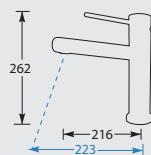

X-TREND 2415

Eenhendel keukenmengkraan.
Met keramisch binnenwerk.
Met uittrekbaar uitloopdeel.

Filterstopkraantjes voor garantie vereist, zie pagina 78.

5 Jaar fabrieksgarantie.

MK2415C
MK2415I

Chroom €439,-
Rvs €649,-

Kraangat ø 35 mm
Bladdikte max. 55 mm