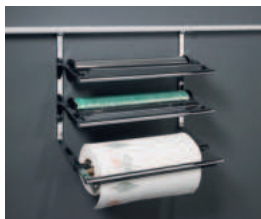

LINERO EASYLINE RELINGSYSTEMEN

NIEUW

LINERO EASYLINE I KESSEBÖHMER

Lengte: 800 mm.
Inclusief 800 mm profiel, 2 eindkappen,
hakestrip 6 voudig, universeel plateau
350 x 107 mm plateau ruimte.

238266

Jet black