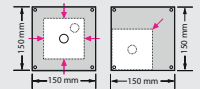

TAFELPOOT FIFTY STANDAARD T

Hoogte: 720 - 735 mm.
(bx): 50 x 50 mm.

TPFA
TPFI

Aluminium €121,-
Rvs-look €129,-

De verstelbare voet wordt aan het zicht onttrokken door de buitenmantel naar beneden te schuiven.

TAFELPOOT URSUS T

Hoogte: 720 - 725 mm.
(bx): 100 x 100 mm.
Met verstelbare montageplaat (150 x 150 mm).

TPUI

Rvs-look €229,-

Tip! Speciaal voor zware belasting.

TAFELPOOT SUPERLANG FIFTY K

Hoogte: 870 - 885 mm.
(bx): 50 x 50 mm.

TPSLFI

Rvs-look €139,-

TAFELPOOT BARHOOGTE FIFTY B

Hoogte: 1100 - 1115 mm.
(bx): 50 x 50 mm.

TPBFI

Rvs-look €159,-

De verstelbare voet wordt aan het zicht onttrokken door de buitenmantel naar beneden te schuiven.

STELPOTEN

Hoogte: 150 tot 170 mm.
Hoogte: 200 tot 220 mm.
Materiaal: blank metaal, inclusief kunststof montageplaat.

STEL15
STEL20

Blank metaal €3,50
Blank metaal €4,-

METALEN CLIP T.B.V. STELPOTEN

Clip t.b.v. plintbevestiging.

CLIP

Blank metaal €1,-

KASTPOOT MINI 15

Hoogte: 145 - 155 mm.
Diameter: ø 45 mm.
Montageplaat: ø 90 mm.
Vloerplaat: ø 55 mm.

TPM15R

Rvs-look €85,-

10 mm onzichtbaar aan de bovenzijde verstelbaar. De losse vloerplaat voorkomt beschadiging aan de vloer bij hoogteverstelling en waterpas stellen en maakt desgewenst inkorten aan de onderzijde mogelijk.