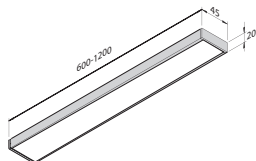

LED VERLICHTING - 12V

LED ELEMENT R 901

Toepassing: onderbouw.
Behuizing: metaal/ kunststof.
Lichtkleur: 3000 K.
CRI: 85.
IP code: IP20.
Lengte: 600 - 1200 mm.
Breedte: 45 mm.
Hoogte: 20 mm.
Aansluitkabel: 2000 mm.

NIEUW

E 3000K 1100-2030 LUMEN W 12V

VERLICHTING

NIEUW