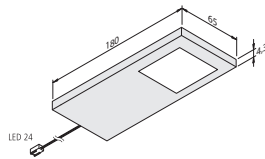

F 3000K 201 LUMEN 3W 24V

ECO PAD F LEDSET MET INFRAROOD DIMMER/SCHAKELAAR

Sets met led trafo, bij ieder set is één spot voorzien van een infrarood dimmer/schakelaar.