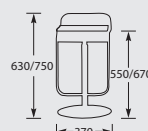

BARKRUK LEM 67 LAPALMA

Frame: mat chroom.
Zitting en rug: multiplex, alu, laminaat of leder.
Voet: met rvs afdekplaat.
Draaibaar.

B **BKLEM67ED** Eiken donker €695,-
B **BKLEM67EG** Eiken gebleekt €686,-
B **BKLEM67LW** Wit leder €844,-
B **BKLEM67LZ** Zwart leder €844,-