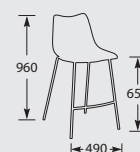

KLEUREN DOECO BARKRUK 1175