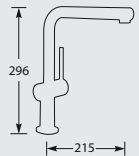

Kraangat ø 35 mm
Bladdikte max. 70 mm