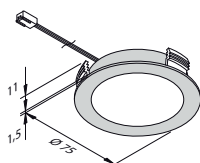

FR-68 DYNAMIC

Toepassing: inbouw/opbouw.
Lichtkleur: 2700 - 5000K.
CRI: 90RA.
IP code: IP44 (bij niet geheel doorboord).
Uitwendig: $\varnothing$ 75 mm.
Randdikte: 1,5 mm.
Sparing: $\varnothing$ 68 mm.
Inbouwdiepte: 11 mm.
Aansluitkabel: 2500 mm.