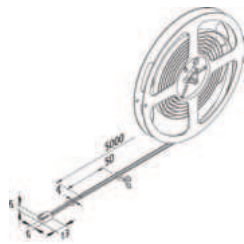

LED TAPE COB-4

Toepassing: onderbouw of in ledprofiel.
Lichtkleur: 3000K.
CRI: 90RA.
IP Code: IP 20.
Lengte: 5000 mm.
Breedte: 4 mm.
Hoogte: 3 mm.
Inkortbaar: om de 50 mm.
Aansluitkabel: 2500 mm.

F 3000K 500 p/m. LUMEN 5W p/m 24V

VERLICHTING