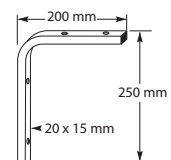

PLANKENDRAGER

Hoogte: 250 mm
Lengte: 200 mm

PDW

Wit €25,-

MAGNETRON-BEVESTIGINGSSET

Bestaande uit: plateau (afgeplakt met 2 mm pvc) en 2 steunen, inclusief schroeven en pluggen.
 Afmetingen plateau (lxbxd): 510 x 380 x 19 mm
 Afmetingen steunen (hxb): 270 x 340 mm
 Draagkracht maximaal: 30 kilo.