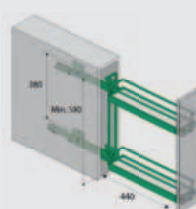

FRONT-UITTREKSYSTEEM KESSEBÖHMER

Draagvermogen: 12 kilo.	15412	Chroom	€212,-
Scheidingsbeugel voor front-uittreksystemen.	5293	Chroom	€9,-

Kastbreedte inwendig: minimaal 112 mm.
Kastdiepte inwendig: minimaal 481 mm.
Kasthoogte: minimaal 580 mm.
Uittrekeleider met "Softstopp" systeem.