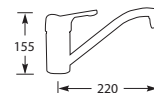

MK90C

Chroom

€129,-

Prijspakker!

Kraangat ø 35 mm
Bladdikte max. 45 mm

TIME MET LANGE HENDEL

Eenhendel keukenmengkraan.
Met keramisch binnenwerk met eco-save.

Advies: monteer Doeco filterstopkraantjes,
zie pagina 78.