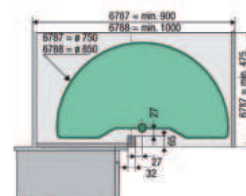

HOEKKASTPLATEAUS

½ DRAAIPLATEAU SETS ARENA KESSEBÖHMER

Voor 900 mm hoek-onderkast, ø 750 mm.

6787

Chroom/wit

€291,-

Voor 1000 mm hoek-onderkast, ø 850 mm.

6788

Chroom/wit

€316,-

Bestaande uit: 2 Arena plateaus met anti-slip bodem + montagegastang 6771 hoogte: 542 mm.