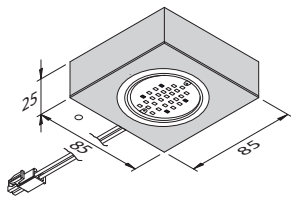

BOX LED SPOT

Toepassing: onderbouw.
Behuizing: rvs.
Lichtkleur: 3000K.
CRI: 80RA.
IP code: IP20.
Lengte: 85 mm.
Breedte: 85 mm.
Hoogte: 25 mm.
Aansluitkabel: 2000 mm.

BOX LED SPOT

LEDBOX

Rvs

€52,-