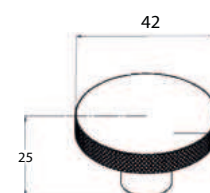

KNOP MONZA STREEP

Diameter: 42 mm
Hoogte: 25 mm
Gewicht: 90 gram

KNMONS42A

Alu-look

€16,-

KNMONS42C

Chroom

€16,-

KNMONS42MB

Mat Brass

€16,-

KNMONS42MZ

Mat zwart

€16,-

KNMONS42MW

Mat wit

€16,-

KNMONS42I

Rvs-look

€16,-