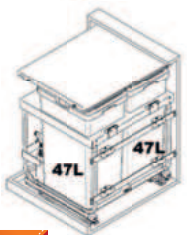

VOOR FRONTDEURKASTEN

NIEUW

KOMBI 2.0 EASY M30 VIBO

Inbouw: Voor kastbreedte 300 mm.

AEKEA301

€197,-

Inhoud: 1 x 33 liter.

Inbouwmaten (bx dxh): 250 x 481 x 548 mm.

Montage: Op de kastbodem en eventueel aan het front.
Volledig uittrekbaar en soft close geleiding.
Emmers zijn voorzien van deksel.

Inbouw: Voor kastbreedte 300 mm.

AEKEA302

€197,-

Inhoud: 2 x 10 liter.

Inbouwmaten (bx dxh): 250 x 481 x 548 mm.

Montage: Op de kastbodem en eventueel aan het front.
Volledig uittrekbaar en soft close geleiding.
Emmers zijn voorzien van deksel.

AFVALSYSTEMEN

NIEUW

KOMBI 2.0 EASY M60 VIBO

Inbouw: Voor kastbreedte 600 mm.

AEKEA604

€294,-

Inhoud: 2 x 20 + 2 x 10 liter.

Inbouwmaten (bx dxh): 550 x 481 x 548 mm.

Montage: Op de kastbodem en eventueel aan het front.
Volledig uittrekbaar en soft close geleiding.
Emmers zijn voorzien van deksel.

Inbouw: Voor kastbreedte 600 mm.

AEKEA602

€307,-

Inhoud: 2 x 47 liter.

Inbouwmaten (bx dxh): 550 x 481 x 645 mm.

Montage: Op de kastbodem en eventueel aan het front.
Volledig uittrekbaar en soft close geleiding.
Emmers zijn voorzien van deksel.

NIEUW

MINI KOMBI 2.0 EASY M50 VIBO

Inbouw: Voor kastbreedte 500 mm.

AEMKEA502

€260,-

Inhoud: 2 x 16 liter.

Inbouwmaten (bx dxh): 450 x 480 x 334 mm.

Montage: Op de kastbodem en eventueel aan het front.
Volledig uittrekbaar en soft close geleiding.
Emmers zijn voorzien van deksel.

Inbouw: Voor kastbreedte 500 mm.

AEMKEA503

€260,-

Inhoud: 1 x 16 + 2 x 7 liter.

Inbouwmaten (bx dxh): 450 x 480 x 334 mm.

Montage: Op de kastbodem en eventueel aan het front.
Volledig uittrekbaar en soft close geleiding.
Emmers zijn voorzien van deksel.