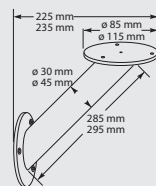

Materiaal: staal.
Model 45 is ook bruikbaar als bladsteun voor glazen bladen m.b.v. glasmontageset BSTG120 - hoogte: 19 mm (optie).