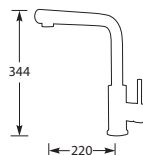

TWEED

Eenhendel keukenmengkraan.
Met keramisch binnenwerk.
Met uittrekbaar uitloopdeel.

Advies: monteer Doeco filterstopkraantjes,
zie pagina 78.

**KOUDE
START**

Belgaqua-keur, 5 Jaar fabrieksgarantie.

MKTWEED	Rvs	€299,-
MKTWEEDZ	Mat zwart	€349,-
MKTWEEDCOP	Copper	€419,-
MKTWEEDGM	Gun metal	€419,-
MKTWEEDGOL	Gold	€419,-

Kraangat ø 35 mm
Bladdikte max. 50 mm