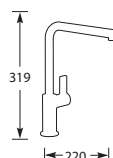

Kraangat ø 35 mm
Bladdikte max. 35 mm

NIEUW

FLAG 6127

Eenhendel keukenmengkraan.
Met keramisch binnenwerk met eco-save.
Met uittrekbaar uitloopdeel.

Filterstopkraantjes voor garantie vereist,
zie pagina 78.