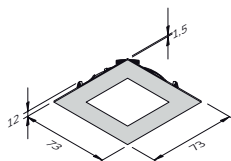

FQ-68 LED SPOT ZWART

Toepassing: inbouw/opbouw.
Lichtkleur: 3000K.
CRI: 90RA.
IP code: IP44 (bij niet geheel doorboord).
Lengte: 73 mm. Breedte: 73 mm.
Randdikte: 1,5 mm.
Sparing: ø 68 mm.
Inbouwdiepte: 12 mm.
Aansluitkabel: 2500 mm.

FQ-68 LED SPOT ZWART

Inbouw led spot ook geschikt voor opbouw met de opbouwring LVOQ68Z of voor plafondbmontage met de plafondbmontageset LVPMS.

LVFQ68Z   Zwart   €47,-