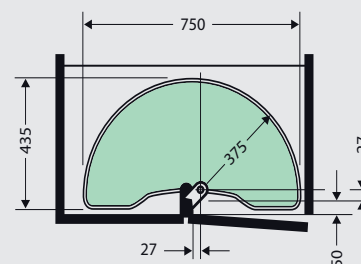

951150

Wit

€145,-