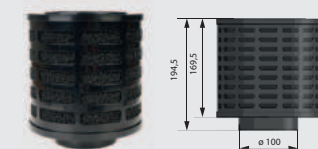

PLASMAMADE AIRFILTER - KLEIN

Afmetingen (hxø): 170 x 180 mm.

Geschikt voor iedere afzuigkap.

Max 600 m³ per uur.

PMGUC1212

Zwart

€649,-