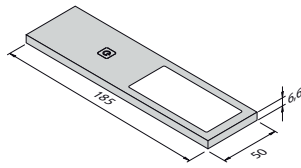

EMOTION LED VERLICHTING - 12V

SIX BIG EMOTION LED

Toepassing: onderbouw.
Behuizing: aluminium.
Lichtkleur: 2700 - 6500K.
CRI: 80RA.
IP code: IP20.
Lengte: 185 mm.
Breedte: 50 mm.
Hoogte: 6,6 mm.
Aansluitkabel: 2000 mm.

F
2700K tot 6500K
235 LUMEN
4W
12V

VERLICHTING

SIX BIG EMOTION LED SETS

Sets met schakelaar emotion op één spot voor aan/uit/ dimmen en lichtkleur te regelen.