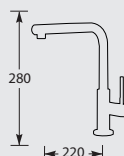

MAKI 71825

Eenhendel keukenmengkraan.
Met keramisch binnenwerk.
Met uittrekbaar uitloopdeel.

Filterstopkraantjes voor garantie vereist, zie pagina 78.

5 Jaar fabrieksgarantie.

MK71825C
MK71825Z
MK71825I

Chroom €459,-
Zwart €559,-
Rvs-look €519,-

Kraangat ø 35 mm
Bladdikte max. 45 mm