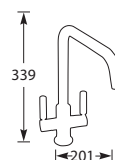

NIEUW

KRANEN

GLOBE 2 GREEPS HAAKS

Tweehandel keukenmengkraan.
Met keramische binnenwerken.

Advies: monteer Doeco filterstopkraantjes,
zie pagina 78.

MK2142C Chroom
MK2143I Rvs-look
MK2145Z Mat zwart

€267,-
€308,-
€387,-