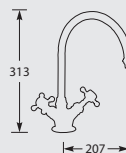

JULIA 1133

Tweegreeps keukenmengkraan.
Met keramische binnenwerken.

Filterstopkraantjes voor garantie vereist,
zie pagina 78.

5 Jaar fabrieksgarantie.

MK1133BM
MK1133C
MK1133NM
B MK1133MZ

Brons **€939,-**
Chroom **€595,-**
Nikkel mat **€679,-**
Mat zwart **€939,-**

Kraangat ø 35 mm
Bladdikte max. 50 mm