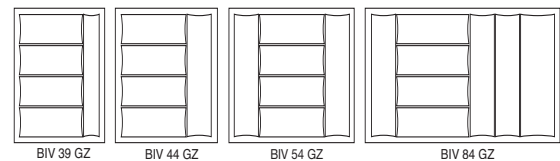

BESTEKINDELINGEN VARIO

Voor 450 mm lades. (bxh): 390x480 (350x440) mm.
Voor 500 mm lades. (bxh): 440x480 (400x440) mm.
Voor 600 mm lades. (bxh): 540x480 (500x440) mm.
Voor 900 mm lades. (bxh): 840x480 (800x440) mm.

Eenvoudig pas te maken.

BIV39GZ	Zilvergrijs	€23,-
BIV44GZ	Zilvergrijs	€26,-
BIV54GZ	Zilvergrijs	€28,-
BIV84GZ	Zilvergrijs	€49,-

ANTISLIPMATTEN

Anti slijpmat voor o.a. lades, kastplanken enz.
Eenvoudig op maat te maken.

(lxb): 1200 x 600 mm

(lxb): 1200 x 500 mm

ASMZ	Zwart	€24,-
ASMBZ	Carbon look / zwart	€28,-
ASMVA	Vilt / antraciet	€69,-