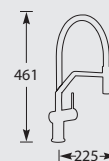

MK21611	Rvs-look	€633,-

5 Jaar fabrieksgarantie.

Kraangat ø 35 mm
Bladdikte max. 40 mm