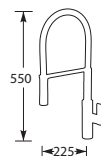

Let op! Minimale afstand hart kraan
tot achterwand is 42 mm.

Filterstopkraantjes voor garantie vereist, zie pagina 78.

5 Jaar fabrieksgarantie.

MK63930CZ
MK63930I

Chroom/
zwart €595,-
Rvs-look €655,-

Kraangat ø 35 mm
Bladdikte max. 50 mm