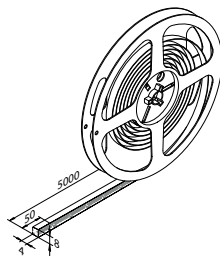

Let op! Trafo apart bijbestellen.

Te combineren met de trafo's en dimcontrollers 24V , zie pagina 173 en 174.

LED TAPE FN

Toepassing: infrees.
 Lichtkleur: 3000/4000K.
 CRI: 90RA.
 IP code: IP20.
 Lengte: 1000 - 5000 mm.
 Breedte: 4 mm.
 Hoogte: 8 mm.
 Inkortbaar: om de 50 mm.
 Aansluitkabel: 2500 mm.