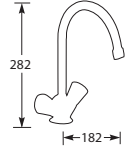

COSTA L 31831-001

Tweegreeps keukenmengkraan.
Met conventionele, long-life binnenwerken.

Advies: monteer Doeco filterstopkraantjes, zie pagina 78.

Kiwa-keur, 5 Jaar fabrieksgarantie.

MK31831001 Chroom €140,-

Prijspakker!

Kraangat ø 35 mm
Bladdikte max. 60 mm