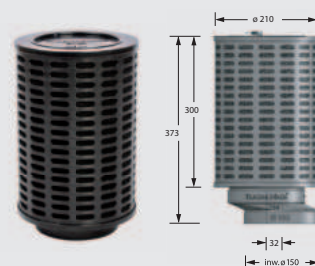

PLASMAMADE

Een uniek recirculatie-luchtfilter.

Het reinigt de lucht door middel van plasma, ionisatie en elektrostatische filter.

Het luchtfilter produceert plasma en ionen en verwijdert onaangename geuren en stoffen in 4 stappen.

1. 1 Ionisatie van de lucht.
2. 2 filtratie van grove delen d.m.v. een glasvezelmat.
3. 3 elektrostatische filtratie.
4. 4 filtratie d.m.v. een actief koolstoffilter.

Het resultaat: schone lucht vrij van pollen, huisstof en allergenen.

Maakt virussen, bacteriën, nicotine en schimmels onschadelijk.

Verbeterd de luchtkwaliteit en zorgt voor meer zuurstof in de ruimte.

Let op! Elektrische aansluiting nodig (15 W).

Het luchtfilter wordt geactiveerd zodra de PlasmaMade een luchtstroom detecteert.

Na gebruik van de afzuigkap schakelt het luchtfilter vanzelf na enige tijd weer uit.

Onderhoudsvrij, gaat tot 10-15 jaar mee.

PLASMAMADE AIRFILTER - FLAT

Perfect in combinatie met Bora en plafond afzuigunits.

Afmetingen (hxbxd): 96 x 372 x 341 mm.*
Plat, dus geschikt voor plint- of plafondmontage.

PMAFL

Zwart

€899,-

Met flexibele "sleeve" aansluiting (hxb): 80 x 230 mm, om gangbare luchtafvoer kanalen op aan te sluiten.

2 Jaar fabrieksgarantie. (5 jaar na registratie).

PLASMAMADE AIRFILTER

Afmetingen (hxø): 300/373 x 210 mm.

Geschikt voor iedere afzuigkap.

Max 1000 m³ per uur.

PMA

Zwart

€799,-

2 Jaar fabrieksgarantie. (5 jaar na registratie).

PLASMAMADE AIRFILTER - KLEIN

Afmetingen (hxø): 170 x 180 mm.

Geschikt voor iedere afzuigkap.

Max 600 m³ per uur.

PMGUC1212

Zwart

€649,-

2 Jaar fabrieksgarantie. (5 jaar na registratie).