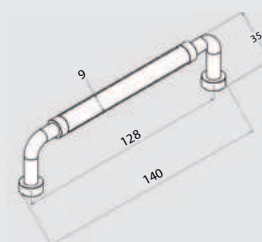

NIEUW

KNOP MONZA STREEP

Diameter: 42 mm
 Hoogte: 25 mm
 Gewicht: 90 gram

KNMONS42A

Alu-look

€16,-

KNMONS42C

Chroom