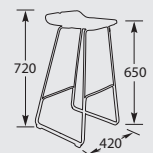

BARKRUK LINK LAPALMA

Frame: rvs.
Zitting en rug: multiplex gelakt.

B BKLINKW
B BKLINKZ

Rvs/wit €541,-
Rvs/zwart €539,-

BARKRUK MAK GELAKT LAPALMA

Het frame is wit, de zitting is wit.
Het frame is wit, de zitting is zwart.
Het frame is zwart, de zitting is wit.
Het frame is zwart, de zitting is zwart.

B BKMAKWW
B BKMAKWZ
B BKMAKZW
B BKMAKZZ

Wit/wit €699,-
Wit/zwart €699,-
Zwart/wit €699,-
Zwart/zwart €699,-

Frame: Poeder gecoat metaal.
Zitting en rug: Leder.
Draaibaar.

Zithoogte telescopisch verstelbaar.