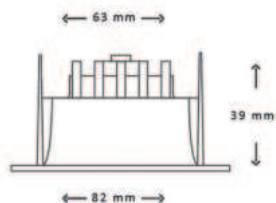

PLAFOND VERLICHTING - 230V

CAMINI LEDSPOT DIMBAAR

Toepassing: inbouw.
Behuizing: aluminium.
Lichtkleur: 2700K.
CRI: 82RA.
IP code: IP 44.
Uitwendig: ø 82 mm.
Sparing: 64 mm.
Inbouwdiepte: 80 mm.(i.v.m. trafo).
Aansluiting: 230V aan trafo.

VERLICHTING

CAMINI LEDSPOT DIMBAAR

Eenvoudig dimbare plafondspot met fase aansnijdimmer.