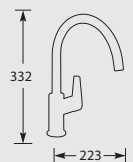

BAUEDGE ZERO 31367

Eenhendel keukmengkraan.
Met keramisch binnenwerk.

Let op! Minimale afstand hart kraan tot achterwand is 36 mm.

Advies: monteer Doeco filterstopkraantjes, zie pagina 78.

Kiwa-keur, 5 Jaar fabrieksgarantie.

MK31367001 Chroom €157,-

Prijspakker!

Kraangat ø 35 mm
Bladdikte max. 60 mm