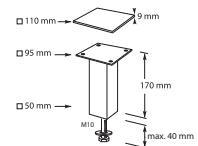

Glasmontageset.

Materiaal: aluminium, montageplaat van staal.

Bevestiging op het werkblad met M10 bout, maximale bladdikte: 70 mm.

Hoogte: 170 mm.
Breedte: 50 mm.
Diepte: 50 mm.

BSV5I

Rvs-look €55,-