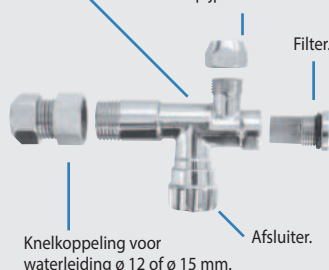

€27,-

FILTERSTOP- EN HOEKSTOPKRANEN

Zonder knelkoppeling voor kranen met flexibele slangaansluitingen.

DOECO UNIVERSELE FILTERSTOPKRAAN

Monteer altijd filterstopkranen tussen waterleiding en kraan. Het filter houdt verontreinigingen tegen en voorkomt klachten.

DFSKU

Chroom

€18,-

Het gebruik van Doeco universele filterstopkranen is een kleine investering met enorme voordelen.

Doeco universele filterstopkraan voor 12 mm en 15 mm waterleiding.

Let op! Per mengkraan 2 filterstopkranen nodig.
Let op! Het is belangrijk om het filter regelmatig te reinigen.

Zonder knelkoppeling voor kranen met flexibele slangaansluitingen.

Met knelkoppeling voor kranen met metalen aansluitpijpen.

DOECO FILTERSTOPKRANEN 12 MM EN 15 MM

Met knelkoppeling voor ø 12 mm waterleiding