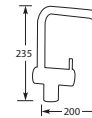

KV-1

Eenhendel keukenmengkraan met dubbel
draaibare uitloop. Met keramisch binnenwerk.
Met standaard hendel (lengte: 25 mm).
Bij kraangat groter dan 30 mm rozet A52 gebruiken.
Kraan monteren met hendel aan de voorzijde.

Let op! Minimale afstand hart kraan tot
achterwand is 45 mm.

Advies: monteer Doeco filterstopkraantjes, zie pagina 78.

- **B** MKKV116
- **B** MKKV118
- **B** MKKV128
- **B** MKKV120
- **B** MKKV127
- **B** MKKV140

- Chroom €1.264,-
- Wit €1.264,-
- Mat wit €1.264,-
- Rvs-look €1.655,-
- Mat zwart €1.264,-
- Rvs €1.799,-

Kraangat ø 30 mm
Bladdikte max. 50 mm