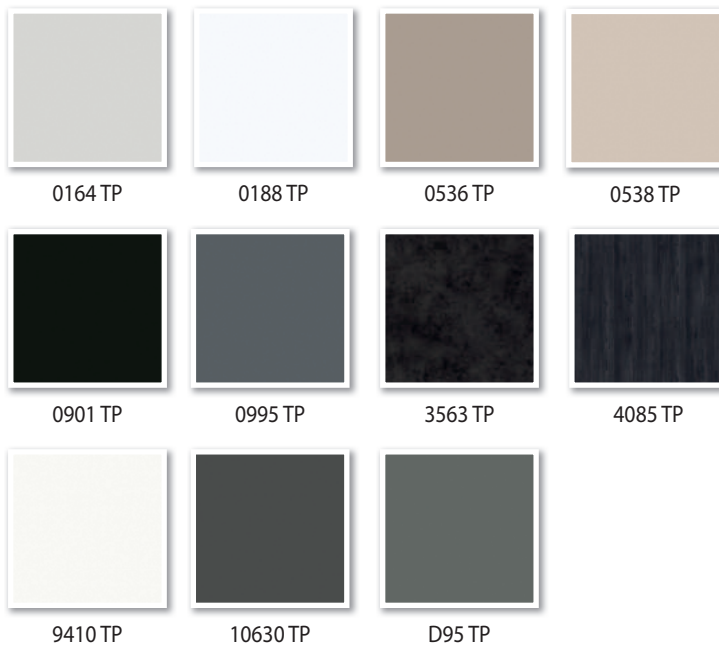

TRACELESS (TOESLAG 20%) MAX. AFMETINGEN 3600 x 1200 MM