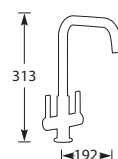

PICO QUAD

Tweehandel keukenmengkraan.
Met keramische binnenwerken.

Advies: monteer Doeco filterstopkraantjes,
zie pagina 78.

MK2134C	Chroom	€200,-
MK21351	Rvs-look	€238,-
MK2137Z	Zwart	€280,-

Kraangat ø 35 mm
Bladdikte max. 40 mm