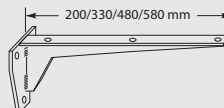

BLADSTEUN MODEL F ZWART (RAL 9005)

(lxbxh): 200 x 46 x 80 mm

(lxbxh): 330 x 53 x 100 mm

(lxbxh): 480 x 65 x 130 mm

(lxbxh): 580 x 82 x 170 mm

BSF200Z
BSF330Z
BSF480Z
BSF580Z

Zwart €35,-
Zwart €42,-
Zwart €57,-
Zwart €65,-

Materiaal: staal.

Draagkracht per stuk: 75 kilo.