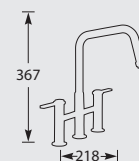

NIEUW

HEX UITTREKBAAR

Eenhendel keukenkraan.
Met keramisch binnenwerk.
Met uittrekbaar uitloopdeel.

Advies: monteer Doeco filterstopkraantjes,
zie pagina 78.

5 Jaar fabrieksgarantie.

MK2088I	Rvs-look	€612,-
MK2089Z	Mat zwart	€612,-
MK2181ZB	Zwart/Brass	€612,-

Kraangat ø 35 mm
Bladdikte max. 45 mm

NIEUW

HEX BRIDGE

Tweehendel keukenkraan.
Met keramische binnenwerken.
Met uittrekbaar uitloopdeel.

Advies: monteer Doeco filterstopkraantjes,
zie pagina 78.

5 Jaar fabrieksgarantie.

MK2198I	Rvs-look	€1.031,-

Kraangat ø 3 x 35 mm
Bladdikte max. 45 mm
H.o.h. 203 mm

NIEUW

HEX PROFESSIONAL

Eenhendel keukenkraan.
Met keramisch binnenwerk.
Met uittrekbaar uitloopdeel met
omstelknop voor normale straal/douchestraal.

Advies: monteer Doeco filterstopkraantjes,
zie pagina 78.

5 Jaar fabrieksgarantie.

MK2094I	Rvs-look	€842,-

Kraangat ø 35 mm
Bladdikte max. 40 mm

LUDLOW

Tweehendel keukenkraan.
Met keramische binnenwerken.

Advies: monteer Doeco filterstopkraantjes,
zie pagina 78.

5 Jaar fabrieksgarantie.

MK1026C	Chroom	€305,-
MK1028AB	Antique brass (brons)	€361,-
MK1216I	Rvs-look	€339,-

Kraangat ø 35 mm
Bladdikte max. 25 mm