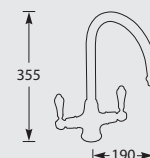

LUDLOW

Tweehendel keukenkraan.
Met keramische binnenwerken.

Advies: monteer Doeco filterstopkraantjes,
zie pagina 78.

5 Jaar fabrieksgarantie.

MK1026C	Chroom	€305,-
MK1028AB	Antique brass (brons)	€361,-
MK1216I	Rvs-look	€339,-

Kraangat ø 35 mm
Bladdikte max. 25 mm