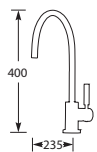

TARA CLASSIC - VOOR DOUCHEGARNITUUR

Eenhendel 2-gats keukengkraan.
Met keramisch binnenwerk.

Let op! Handdouchegarnituur apart bestellen.
Let op! Aanbevolen werkdruk: 2,5 bar.

Advies: monteer Doeco filterstopkraantjes,
zie pagina 78.

B	MK33826888	Chroom	€993,-
B	MK3382688806	Platina mat	€1.588,-

KOUDE
START

2 Jaar fabrieksgarantie.

Kraangat ø 35 mm
Bladdikte max. 35 mm
Montagegat handdouche ø 32 mm