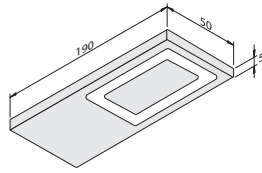

LED VERLICHTING - 12V

DOECO FLAT LINE LED

Toepassing: onderbouw.
Behuizing: aluminium/ kunststof.
Lichtkleur: 2700K.
CRI: 90RA.
IP code: IP20.
Lengte: 190 mm.
Breedte: 50 mm.
Hoogte: 4 mm.
Aansluitkabel: 1800 mm.