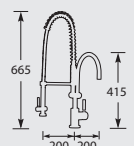

Advies: monteer Doeco filterstopkraantjes, zie pagina 78.

B	MK33880888	Chroom	€2.023,-
B	MK3388088806	Platina mat	€3.244,-

KOUDE
START

Belgaqua-keur, 2 Jaar fabrieksgarantie.

Kraangat ø 35 mm
Bladdikte max. 45 mm