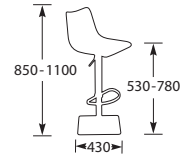

B	BK1275ZLG	Zwart/lichtgrijs	€519,-
B	BK1275ZZ	Zwart/zwart	€519,-
B	BK1275ZMG	Zwart/mosgroen	€519,-
B	BK1275ZOG	Zwart/olijfgroen	€519,-

KLEUREN DOECO BARKRUK 1275

BARKRUK CUBO 65 LAPALMA

Frame: mat chroom.
Zitting en rug: multiplex, zwart leder bekleed.