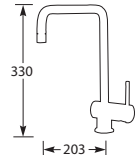

XT 64320

Eenhedel keukengkraan.
Met keramisch binnenwerk.

Let op! Minimale afstand hart kraan tot achterwand is 65 mm.

Filterstopkraantjes voor garantie vereist, zie pagina 78.

5 Jaar fabrieksgarantie.

MK64320C
MK64320I

Chroom
Rvs-look

€229,-
€265,-

Kraangat ø 35 mm
Bladdikte max. 65 mm

XT 64325

Eenhedel keukengkraan.
Met keramisch binnenwerk.

Let op! Minimale afstand hart kraan tot achterwand is 65 mm.

Filterstopkraantjes voor garantie vereist, zie pagina 78.

5 Jaar fabrieksgarantie.

MK64325C
MK64325I

Chroom
Rvs-look

€229,-
€265,-