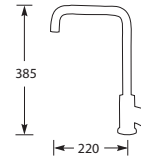

RVS 920

Eenhedel keukenmengkraan.
Met keramisch binnenwerk.

Filterstopkraantjes voor garantie vereist,
zie pagina 78.

5 Jaar fabrieksgarantie.

MK920I

Rvs

€289,-

Kraangat ø 35 mm
Bladdikte max. 50 mm

RVS 940

Eenhedel keukenmengkraan.
Met keramisch binnenwerk.

Filterstopkraantjes voor garantie vereist,
zie pagina 78.

5 Jaar fabrieksgarantie.

MK940I

Rvs

€289,-