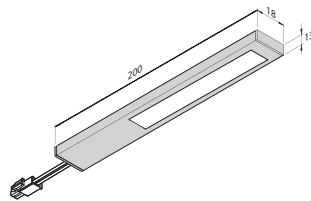

LED VERLICHTING - 12V

DOECO FLAT LINE LED

Toepassing: onderbouw.
Behuizing: aluminium/ kunststof.
Lichtkleur: 2700K.
CRI: 90RA.
IP code: IP20.
Lengte: 190 mm.
Breedte: 50 mm.
Hoogte: 4 mm.
Aansluitkabel: 1800 mm.

VERLICHTING

NIEUW

Prijspakket!

DOECO FLAT LINE LED

Sets met led trafo en 1 spot voorzien van een centraal schakelaar dimmer.

- Set met 2 spots
- Set met 3 spots
- Set met 4 spots
- Set met 5 spots
- Set met 2 spots
- Set met 3 spots
- Set met 4 spots
- Set met 5 spots

LVSET2FLA	Aluminium	€76,-
LVSET3FLA	Aluminium	€89,-
LVSET4FLA	Aluminium	€107,-
LVSET5FLA	Aluminium	€129,-
LVSET2FLZ	Zwart	€76,-
LVSET3FLZ	Zwart	€89,-
LVSET4FLZ	Zwart	€107,-
LVSET5FLZ	Zwart	€129,-

SLIM LED SPOT

Toepassing: onderbouw.
Behuizing: rvs.
Lichtkleur: 3500K.
CRI: 85RA.
IP code: IP20.
Lengte: 200 mm.
Breedte: 18 mm.
Hoogte: 13 mm.
Aansluitkabel: 2000 mm.

SLIM LED SPOT

Met zeer handig snel montagesysteem.

LVSLIMI Rvs €46,-

Let op! Deze spot is niet voorzien van een schakelaar.
Voor toebehoren, zie pagina 200.

SLIM LED SETS

Met zeer handig snel montagesysteem.

Set met 2 spots	Met (dimbare) led trafo 12V/15W	LVSET2SLIMI	Rvs	€128,-
Set met 3 spots	Met (dimbare) led trafo 12V/15W	LVSET3SLIMI	Rvs	€167,-
Set met 4 spots	Met (dimbare) led trafo 12V/15W	LVSET4SLIMI	Rvs	€189,-
Set met 5 spots	Met (dimbare) led trafo 12V/15W	LVSET5SLIMI	Rvs	€239,-
Set met 6 spots	Met (dimbare) led trafo 12V/30W	LVSET6SLIMI	Rvs	€299,-

Let op! Deze spots zijn niet voorzien van een schakelaar.
Voor toebehoren, zie pagina 200.