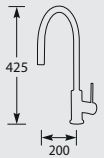

Rvs	€379,-
Mat zwart	€409,-
Copper	€479,-
Gun metal	€479,-
Gold	€479,-

Kraangat ø 35 mm
Bladdikte max. 40 mm

SPEY

Eenhendel keukenmengkraan.
Met keramisch binnenwerk.
Met uittrekbaar uitloopdeel.

Advies: monteer Doeco filterstopkraantjes,
zie pagina 78.