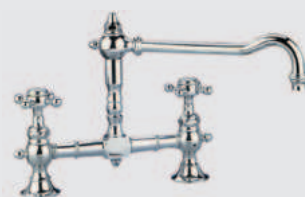

NIKKEL MAT

MAT ZWART

DEUX 1101

Tweegreeps 2-gats keukenmengkraan.
Met keramische binnenwerken.

Filterstopkraantjes voor garantie vereist,
zie pagina 78.

Advies: bestel de flexibele aansluitset **MKAS**
zie pagina 79.

5 Jaar fabrieksgarantie.

MK1101BM
MK1101C
MK1101NM
B MK1101MZ

Brons **€1.421,-**
Chroom **€1.009,-**
Nikkel mat **€1.152,-**
Mat zwart **€1.589,-**

Kraangat ø 2 x 25 mm
Bladdikte max. 60 mm
H.o.h. 200 mm