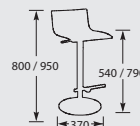

BARKRUK THIN LAPALMA

Zitting en rug: multiplex of leder.
Frame: mat chroom.
Voet: met rvs afdekplaat.
Draaibaar.

B BKTHIEG
B BKTHILW
B BKTHILZ

Eiken gebleekt €692,-
Wit leder €785,-
Zwart leder €785,-