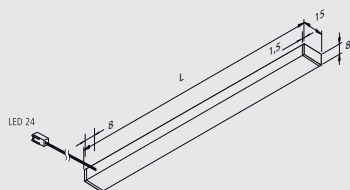

LED TOP-STICK-MINI

Toepassing: onderbouw.
Behuizing: aluminium.
Lichtkleur: 3000K.
CRI: 95RA.
IP code: IP20.
Lengte: 450 - 1200 mm.
Breedte: 15 mm.
Hoogte: 8 mm.
Aansluitkabel: 2500 mm.