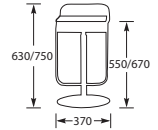

BARKRUK LEM 79 LAPALMA

Frame: mat chroom.
Zitting en rug: multiplex, alu, laminaat of leder.
Voet: met rvs afdekplaat.
Draaibaar.

B BKLEM79ED
B BKLEM79EG
B BKLEM79LW
B BKLEM79LZ

Eiken donker €712,-
Eiken gebleekt €702,-
Wit leder €860,-
Zwart leder €860,-

Zithoogte telescopisch verstelbaar.