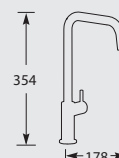

LEVISA

Eenhendel keukenmengkraan.
Met keramisch binnenwerk.

Advies: monteer Doeco filterstopkraantjes, zie pagina 78.

Ideaal te combineren met de New York spoelbakken,
zie pagina 126.

5 Jaar fabrieksgarantie.

MKLEVCR
MKLEVGM
MKLEVGF

Copper rose €452,-
Gun metal silver €452,-
Gold flax €452,-

Kraangat ø 35 mm
Bladdikte max. 35 mm