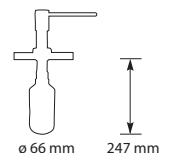

Advies: gebruik Doeco Softi handzeep, zie pagina 77.

van bovenaf navulbaar

ZP40438000	Chroom	€139,-
ZP40438800	Rvs	€185,-
ZP40438670	Mat Zwart	€227,-

Montagegat ø 28 mm
Bladdikte max. 55 mm

 *Vive La France*