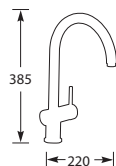

LIVE 8191

Eenhendel keukenslangkraan.
Met keramisch binnenwerk met eco-save.
Met zwenkbaar perlatordeel.
Let op! Minimale afstand hart kraan tot achterwand is 60 mm.

Filterstopkraantjes voor garantie vereist, zie pagina 78.

5 Jaar fabrieksgarantie.

MK8191C	Chroom	€319,-
MK8191I	Rvs-look	€349,-
MK8191W	Wit	€335,-
MK8191Z	Mat zwart	€335,-
MK8191G	Gold	€419,-
MK8191COP	Copper	€419,-
MK8191GM	Gun metal	€419,-

Kraangat ø 35 mm
Bladdikte max. 45 mm

LIVE 8193

Eenhendel keukenslangkraan.
Met keramisch binnenwerk met eco-save.
Met uittrekbaar uitloopdeel.
Let op! Minimale afstand hart kraan tot achterwand is 60 mm.

Filterstopkraantjes voor garantie vereist, zie pagina 78.

5 Jaar fabrieksgarantie.

MK8193C	Chroom	€365,-
MK8193I	Rvs-look	€459,-
MK8193W	Wit	€389,-
MK8193Z	Mat zwart	€389,-
MK8193G	Gold	€489,-
MK8193COP	Copper	€489,-
MK8193GM	Gun metal	€489,-

Kraangat ø 35 mm
Bladdikte max. 50 mm

NIEUW

LIVE 0233

Eenhendel keukenslangkraan.
Met keramisch binnenwerk met eco-save.

Filterstopkraantjes voor garantie vereist, zie pagina 78.

5 Jaar fabrieksgarantie.

MK0233C	Chroom	€209,-
MK0233I	Rvs-look	€305,-
MK0233Z	Mat zwart	€305,-
MK0233G	Gold	€369,-
MK0233COP	Copper	€369,-
MK0233GM	Gun metal	€369,-

Kraangat ø 35 mm
Bladdikte max. 45 mm

NIEUW

LIVE 0237

Eenhendel keukenslangkraan.
Met keramisch binnenwerk met eco-save.
Met uittrekbaar uitloopdeel met omstelknop voor normale straal/douchestraal.

Filterstopkraantjes voor garantie vereist, zie pagina 78.

Belgaqua-keur, 5 Jaar fabrieksgarantie.

MK0237C	Chroom	€319,-
MK0237I	Rvs-look	€369,-
MK0237Z	Mat zwart	€369,-
MK0237G	Gold	€489,-
MK0237COP	Copper	€489,-
MK0237GM	Gun metal	€489,-

Kraangat ø 35 mm
Bladdikte max. 45 mm