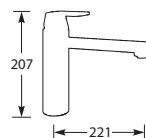

EUROSMART COSMOPOLITAN 30193

Eenhendel keukenmengkraan.
Met keramisch binnenwerk.

Advies: monteer Doeco filterstopkraantjes, zie pagina 78.

Kiwa-keur, 5 Jaar fabrieksgarantie.

MK30193000 Chroom €191,-
MK30193DCO Supersteel €248,-

Prijspakker!

Kraangat ø 35 mm
Bladdikte max. 60 mm