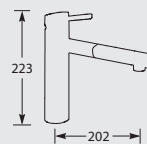

CONCETTO 31129

Eenhendel keukenmengkraan.
Met keramisch binnenwerk.
Met uittrekbaar uitloopdeel.

Advies: monteer Doeco filterstopkraantjes,
zie pagina 78.

Belgaqua-keur, Kiwa-keur, 5 Jaar fabrieksgarantie.

MK31129001
MK31129DC1

Chroom €399,-
Supersteel €518,-

Kraangat ø 35 mm
Bladdikte max. 60 mm