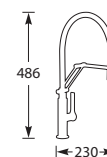

NIEUW

HEX UITTREKBAAR

Eenhendel keukenkraan.
Met keramisch binnenwerk.
Met uittrekbaar uitloopdeel.

Advies: monteer Doeco filterstopkraantjes,
zie pagina 78.

5 Jaar fabrieksgarantie.

MK2088I	Rvs-look	€612,-
MK2089Z	Mat zwart	€612,-
MK2181ZB	Zwart/Brass	€612,-

Kraangat ø 35 mm
Bladdikte max. 45 mm

NIEUW

HEX BRIDGE

Tweehendel keukenkraan.
Met keramische binnenwerken.
Met uittrekbaar uitloopdeel.

Advies: monteer Doeco filterstopkraantjes,
zie pagina 78.

5 Jaar fabrieksgarantie.

MK2198I	Rvs-look	€1.031,-

Kraangat ø 3 x 35 mm
Bladdikte max. 45 mm
H.o.h. 203 mm

NIEUW

HEX PROFESSIONAL

Eenhendel keukenkraan.
Met keramisch binnenwerk.
Met uittrekbaar uitloopdeel met
omstelknop voor normale straal/douchestraal.

Advies: monteer Doeco filterstopkraantjes,
zie pagina 78.

5 Jaar fabrieksgarantie.

MK2094I	Rvs-look	€842,-

Kraangat ø 35 mm
Bladdikte max. 40 mm

LUDLOW

Tweehendel keukenkraan.
Met keramische binnenwerken.

Advies: monteer Doeco filterstopkraantjes,
zie pagina 78.

5 Jaar fabrieksgarantie.

MK1026C	Chroom	€305,-
MK1028AB	Antique brass (brons)	€361,-
MK1216I	Rvs-look	€339,-

Kraangat ø 35 mm
Bladdikte max. 25 mm