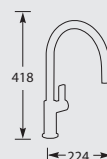

NIEUW

FLAG 6133

Eenhendel keukenmengkraan.
Met keramisch binnenwerk met eco-save.

Filterstopkraantjes voor garantie vereist,
zie pagina 78.

ECO
SAVE

5 Jaar fabrieksgarantie.

MK6133C
MK6133I
MK6133Z

Chroom €169,-
Rvs €335,-
Mat zwart €249,-

Kraangat ø 35 mm
Bladdikte max. 35 mm