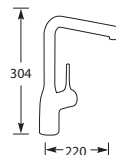

NIEUW

CUCI 28113

Eenhendel keukenmengkraan.
Met keramisch binnenwerk met *eco-save*.

Filterstopkraantjes voor garantie vereist,
zie pagina 78.

**ECO
SAVE**

5 Jaar fabrieksgarantie.

MK28113C	Chroom	€195,-
MK28113Z	Mat zwart	€249,-
MK28113G	Gold	€325,-
MK28113COP	Copper	€325,-
MK28113GM	Gun metal	€325,-

Kraangat ø 35 mm
Bladdikte max. 45 mm