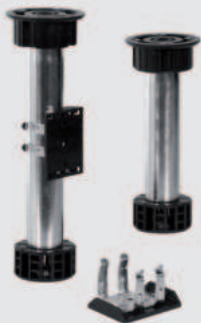

STELPOTEN

Hoogte: 150 tot 170 mm.
Hoogte: 200 tot 220 mm.
Materiaal: blank metaal, inclusief kunststof montageplaat.

STEL15
STEL20

Blank metaal €3,50
Blank metaal €4,-

METALEN CLIP T.B.V. STELPOTEN

Clip t.b.v. plintbevestiging.

CLIP

Blank metaal €1,-