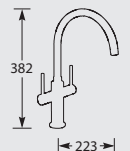

Tweehendel keukenmengkraan.
Met keramische binnenwerken.

Advies: monteer Doeco filterstopkraantjes, zie pagina 78.

Kiwa-keur, 5 Jaar fabrieksgarantie.

MK30190000

Chroom

€505,-

Kraangat ø 35 mm
Bladdikte max. 60 mm