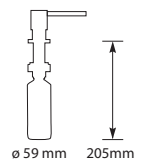

van bovenaf navulbaar

ZP538409C
ZP538409MZ
ZP538409I

Chroom €145,-
Mat zwart €185,-
Rvs-look €185,-

Montagegat ø 25 mm
Bladdikte max. 55 mm