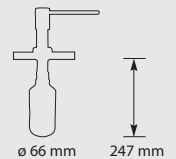

Advies: gebruik Doeco Softi handzeep, zie pagina 77.

van bovenaf navulbaar

ZP40438000
ZP40438800
ZP40438670

Chroom €139,-
Rvs €185,-
Mat Zwart €227,-

Montagegat ø 28 mm
Bladdikte max. 55 mm

KWC BASIC

Blad zeppomp met 98 mm uitloop.
Inhoud: 320 ml.