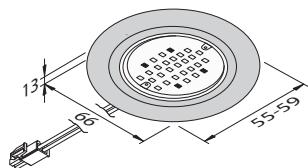

LED VERLICHTING - 12V

NOVA LED SPOT

Toepassing: inbouw/opbouw.
Lichtkleur: 3000K.
CRI: 80RA.
IP code: IP20.
Uitwendig: ø 66 mm.
Randdikte: 1 mm.
Sparing: ø 55-59 mm.
Inbouwdiepte: 13 mm.
Aansluitkabel: 2000 mm.