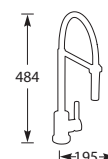

Let op! Minimale afstand hart kraan tot achterwand is 75 mm.

Advies: monteer Doeco filterstopkraantjes, zie pagina 78.

MK1249C	Chroom	€560,-
MK1250I	Rvs-look	€590,-
MK2100Z	Mat zwart	€762,-

NIEUW

5 Jaar fabrieksgarantie.