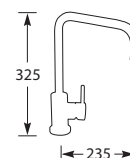

MOVE 92400

Eenhendel keukenmengkraan.
Met keramisch binnenwerk.
Met uniek uitneembare spoeldouche met omstelknop
voor normale straal/douchestraal.
Let op! Minimale afstand hart kraan tot achterwand is 60 mm.

Filterstopkraantjes voor garantie vereist,
zie pagina 78.

5 Jaar fabrieksgarantie.

MK92400Z Mat zwart €712,-

Kraangat ø 35 mm
Bladdikte max. 45 mm

OZ 133

Eenhendel keukenmengkraan.
Met keramisch binnenwerk met eco-save.

Filterstopkraantjes voor garantie vereist,
zie pagina 78.

5 Jaar fabrieksgarantie.

MK133C Chroom €219,-
MK133Z Mat zwart €319,-

Kraangat ø 35 mm
Bladdikte max. 45 mm

OZ 134

Eenhendel keukenmengkraan.
Met keramisch binnenwerk met eco-save.

Filterstopkraantjes voor garantie vereist,
zie pagina 78.

5 Jaar fabrieksgarantie.

MK134C Chroom €219,-
MK134Z Mat zwart €319,-

Kraangat ø 35 mm
Bladdikte max. 45 mm

OZ 300

Eenhendel keukenmengkraan.
Met keramisch binnenwerk met eco-save.
Met uitneembare spoeldouche met omstelknop
voor normale straal/douchestraal.

Filterstopkraantjes voor garantie vereist,
zie pagina 78.

Belgaqua-keur, 5 Jaar fabrieksgarantie.

MK300C Chroom €369,-

Kraangat ø 35 mm
Bladdikte max. 45 mm

RVS 910

Eenhendel keukenmengkraan.
Met keramisch binnenwerk.

Filterstopkraantjes voor garantie vereist,
zie pagina 78.

5 Jaar fabrieksgarantie.

MK910I Rvs €289,-

Kraangat ø 35 mm
Bladdikte max. 50 mm