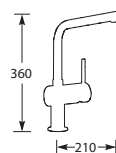

Kraangat ø 35 mm
Bladdikte max. 60 mm

Kiwa-keur, 5 Jaar fabrieksgarantie.