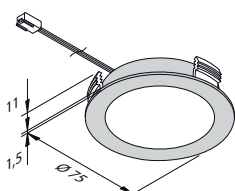

FR-68 LED SPOT ZWART

Toepassing: inbouw/opbouw.
Lichtkleur: 3000K.
CRI: 90RA.
IP code: IP44 (bij niet geheel doorboord).
Uitwendig: ø 75 mm.
Randdikte: 1,5 mm.
Sparing: ø 68 mm.
Inbouwdiepte: 12 mm.
Aansluitkabel: 2500 mm.

FR-68 LED SPOT ZWART

Inbouw led spot ook geschikt voor opbouw met de opbouwring LVOR68Z of voor plafondmontage met de plafondmontageset LVPMS.

LVFR68Z   Zwart   €47,-