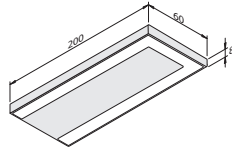

HERA U-PAD F

Toepassing: onderbouw.
Lichtkleur: 3000K.
CRI: 90RA.
IP Code: IP 20.
Lengte: 200 mm.
Breedte: 60 mm.
Hoogte: 8 mm.
Aansluitkabel: 2500 mm.

G 3000K 210 LUMEN 6W 24V

VERLICHTING