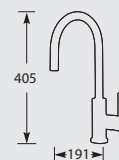

Copper €449,-
Gun metal €449,-
Gold €449,-

Kraangat ø 35 mm
Bladdikte max. 45 mm

CRYSTAL

Eenhendel keukenmengkraan.
Met keramisch binnenwerk.

Advies: monteer Doeco filterstopkraantjes, zie pagina 78.

Ideaal te combineren met de Miami spoelbakken,
zie pagina 124.