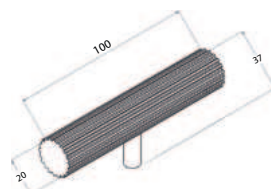

KNOP T SMOGEN

Lengte: 100 mm
Breedte: 20 mm
Hoogte: 37 mm
Gewicht: 77 gram

KNTSMO100A Alu-look €52,-
KNTSMO100MB Mat Brass €52,-
KNTSMO100MZ Mat zwart €52,-

NIEUW