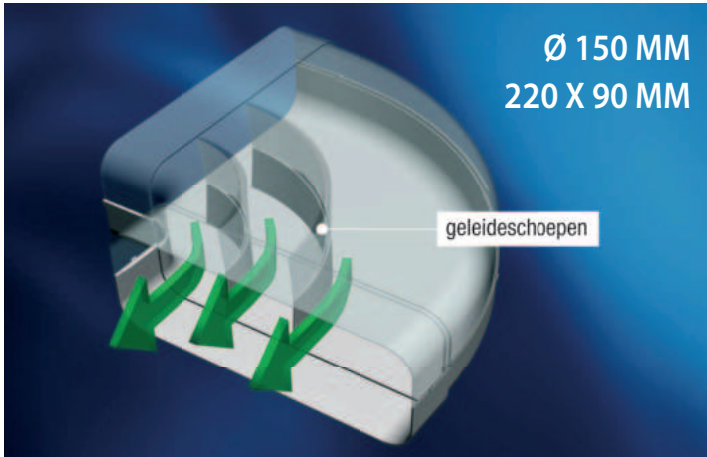

€31,-

OVERGANGSSTUK ROND NAAR RECHT

Inwendig: \varnothing 154 mm - 220 x 90 mm.

Lengte: 205 mm.

D970

Wit

€26,-

HR⁺ 150 SYSTEEM