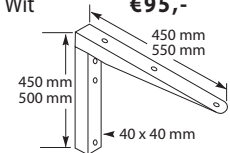

Materiaal: staal.
Draagkracht per stuk: 200 kilo.

BSR45A
BSR45W
BSR55A
BSR55W

Alu-look €85,-
Wit €85,-
Alu-look €95,-
Wit €95,-