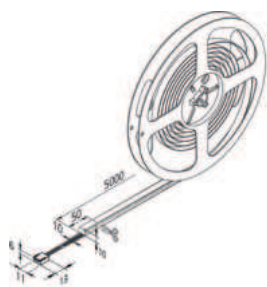

LED RGB TAPE F

Toepassing: infrees/opbouw.
IP code: IP54.
Lengte: 1000 - 5000 mm.
Breedte: 10 mm.
Hoogte: 10 mm.
Inkortbaar: om de 50 mm.
Aansluitkabel: 2500 mm.