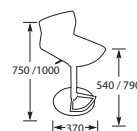

BARKRUK KAI LAPALMA

Frame: mat chroom.
Zitting en rug: multiplex.
Voet: met rvs afdekplaat.
Draaibaar.

B **BKKAIED** Eiken donker €679,-
B **BKKAIEG** Eiken gebleekt €669,-
B **BKKAIEZ** Eiken zwart €693,-
B **BKKAIW** Wit gelakt €699,-