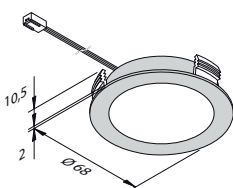

FR-55 LED SPOT ZWART

Toepassing: inbouw.
Lichtkleur: 3000K.
CRI: 90RA.
IP code: IP44 (bij niet geheel doorboord).
Uitwendig: ø 68 mm.
Randdikte: 2 mm.
Sparing: ø 55 - 58 mm.
Inbouwdiepte: 11 mm.
Aansluitkabel: 2500 mm.