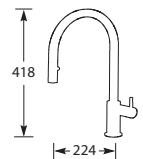

KLEUREN DOECO ROYAL KRANEN

CUCI 96113

Eenhendel keukengkraan.
Met keramisch binnenwerk met eco-save.
Let op! Minimale afstand hart kraan tot achterwand is 30 mm.

Filterstopkraantjes voor garantie vereist, zie pagina 78.

5 Jaar fabrieksgarantie.

MK96113C	Chroom	€229,-
MK96113G	Gold	€285,-
MK96113COP	Copper	€285,-
MK96113GM	Gun metal	€285,-

Kraangat ø 35 mm
Bladdikte max. 35 mm

CUCI 96137

Eenhendel keukengkraan.
Met keramisch binnenwerk met eco-save.
Met uittrekbaar uitloopdeel met omstelknop voor normale straal/douchestraal.
Let op! Minimale afstand hart kraan tot achterwand is 30 mm.

Filterstopkraantjes voor garantie vereist, zie pagina 78.

5 Jaar fabrieksgarantie.

MK96137C	Chroom	€319,-

Kraangat ø 35 mm
Bladdikte max. 45 mm

NIEUW

CUCI 96123

Eenhendel keukengkraan.
Met keramisch binnenwerk met eco-save.
Filterstopkraantjes voor garantie vereist, zie pagina 78.

5 Jaar fabrieksgarantie.

MK96123C	Chroom	€189,-
MK96123G	Gold	€285,-
MK96123COP	Copper	€285,-
MK96123GM	Gun metal	€285,-

Kraangat ø 35 mm
Bladdikte max. 45 mm