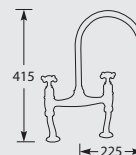

IONIAN 4192

Tweegreeps 2-gats keukmengkraan.
Met keramische binnenwerken.

Advies: monteer Doeco filterstopkraantjes, zie pagina 78.

Advies: bestel de flexibele aansluitset MKAS,
zie pagina 79..

5 Jaar fabrieksgarantie.

MK4192C

MK4192NM

Chroom €709,-

Nikkel mat €849,-

Kraangat ø 2 x 25 mm
Bladdikte max. 40 mm
H.o.h. 140 - 260 mm
H.o.h. advies 200 mm