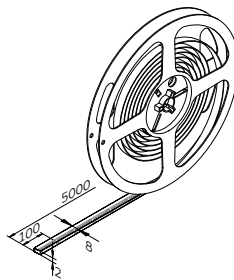

F 3000K 824 p/m. LUMEN 8W p/m. 24V

LED LINE BASIC FLEXIBELE LED STRIPS HO

Zelfklevend en flexibel met aansluitkabel. De aansluitkabel en verbindingkoppelingen kunnen eenvoudig (zonder solderen) met "klik-contact" worden aangebracht. De led line kan elke 50 mm worden ingekort, het ingekorte stuk is weer herbruikbaar.