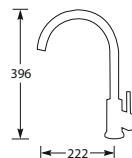

MERSEY

Eenhendel keukenmengkraan.
Met keramisch binnenwerk.

Advies: monteer Doeco filterstopkraantjes,
zie pagina 78.

**KOUDE
START**

5 Jaar fabrieksgarantie.

MKMERSEY	Rvs	€235,-
MKMERSEYZ	Mat zwart	€279,-
MKMERSEYCOP	Copper	€305,-
MKMERSEYGM	Gun metal	€305,-
MKMERSEYGOL	Gold	€305,-

Kraangat ø 35 mm
Bladdikte max. 50 mm