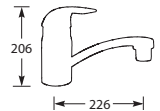

EUROECO 32750-000

Eenhendel keukenmengkraan.
Met keramisch binnenwerk.

Advies: monteer Doeco filterstopkraantjes, zie pagina 78.

Kiwa-keur, 5 Jaar fabrieksgarantie.

MK32750000 Chroom €163,-

Prijspakker!

Kraangat ø 35 mm
Bladdikte max. 60 mm

EUROECO 32752-000

Eenhendel keukenmengkraan.
Met keramisch binnenwerk.

Advies: monteer Doeco filterstopkraantjes, zie pagina 78.

Kiwa-keur, 5 Jaar fabrieksgarantie.

MK32752000 Chroom €163,-

Prijspakker!

Kraangat ø 35 mm
Bladdikte max. 60 mm