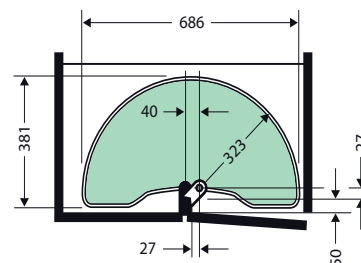

950150

Wit

€129,-