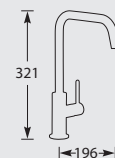

ALTHIA

Eenhendel keukenmengkraan.
Met keramisch binnenwerk.

Let op! Minimale afstand hart kraan tot
achterwand is 60 mm.

Advies: monteer Doeco filterstopkraantjes,
zie pagina 78.

MK1258C	Chroom	€289,-
MK1259I	Rvs-look	€316,-
MK1269GR	Graphite	€399,-
MK1270MZ	Mat zwart	€399,-
MK1272COP	Copper	€399,-
MK2103BB	Brushed brass (geborsteld messing)	€399,-