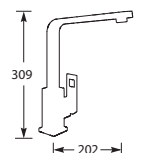

Kraangat ø 35 mm
Bladdikte max. 60 mm