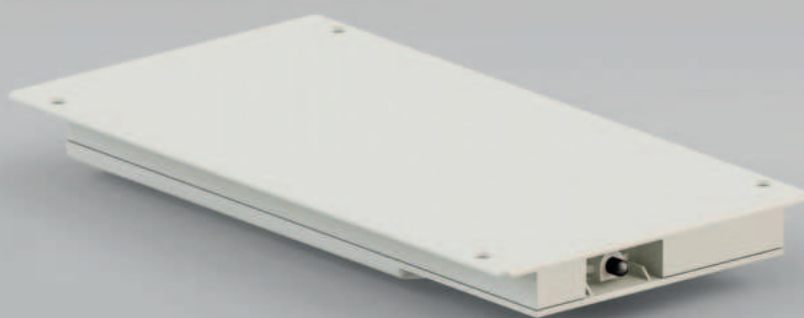

VOOR FRONTDEURKASTEN

TRIPLE - XL - FRONT - 84 LITER HAILO

Inbouw: Voor kastbreedte 900 mm.
Inhoud: 84 liter (3 x 28).
Montage: Op de kastbodem en aan het front.
Inbouwmaten (bx dxh): 862 - 868 x 420 x 402 mm.

AE363198

Donkergrijs

€453,-

Let op! Kastbodem dient te zijn voorzien van eigen geleiding.

LIBERO 3.0 ELEKTRONISCHE DEUROPENER HAILO

Inbouw Hands Free deuropener opent door voet of door uw stem in combinatie met een voice control apparaat zoals bijv. Google Home.
Montage d.m.v. een uitsparing in de kastbodem.
Inbouwmaat: (bx d) 127 x 286 mm. Minimale plinthoogte 100 mm.

AE369730

Wit

€359,-

Let op! Elektrische aansluiting nodig.

AFVALSYSTEMEN

Libero 3.0

KICK & GO VOETPEDAAL HAILO

De afvallemmer rolt met behulp van het "Kick & Go" voetpedaal automatisch naar buiten na een druk op het pedaal. Voor frontdeurkasten zonder soft close geleiding.

AE369130

Aluminium

€55,-