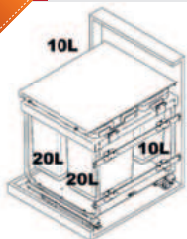

Inbouw: Voor kastbreedte 300 mm.

AEKEA302

€197,-

Inhoud: 2 x 10 liter.

Inbouwmaten (bx dxh): 250 x 481 x 548 mm.

Montage: Op de kastbodem en eventueel aan het front.
Volledig uittrekbaar en soft close geleiding.
Emmers zijn voorzien van deksel.

AFVALSYSTEMEN

NIEUW

KOMBI 2.0 EASY M60 VIBO

Inbouw: Voor kastbreedte 600 mm.

AEKEA604

€294,-

Inhoud: 2 x 20 + 2 x 10 liter.

Inbouwmaten (bx dxh): 550 x 481 x 548 mm.

Montage: Op de kastbodem en eventueel aan het front.
Volledig uittrekbaar en soft close geleiding.
Emmers zijn voorzien van deksel.