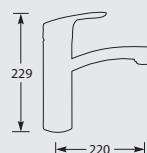

FOCUS-E2 31806

Eenhedel keukenmengkraan.
Met keramisch binnenwerk.

Advies: monteer Doeco filterstopkraantjes,
zie pagina 78.

Kiwa-keur, 5 Jaar fabrieksgarantie.

MK31806 Chroom €219,-
MK3180680 Rvs-look €290,-

Prijspakker!

Kraangat ø 35 mm
Bladdikte max. 60 mm