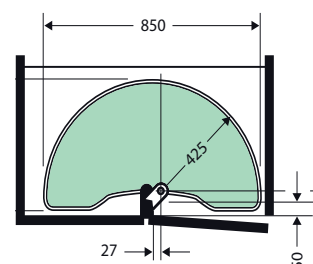

952150

Wit

€169,-