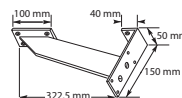

Horizontaal en verticaal toepasbaar.

Lengte: 322,5 mm.

Breedte: 50 mm.

Diepte: 150 mm.

BSVB

Aluminium €49,-

BLADSTEUN MODEL F ZWART (RAL 9005)

(lxbxh): 200 x 46 x 80 mm